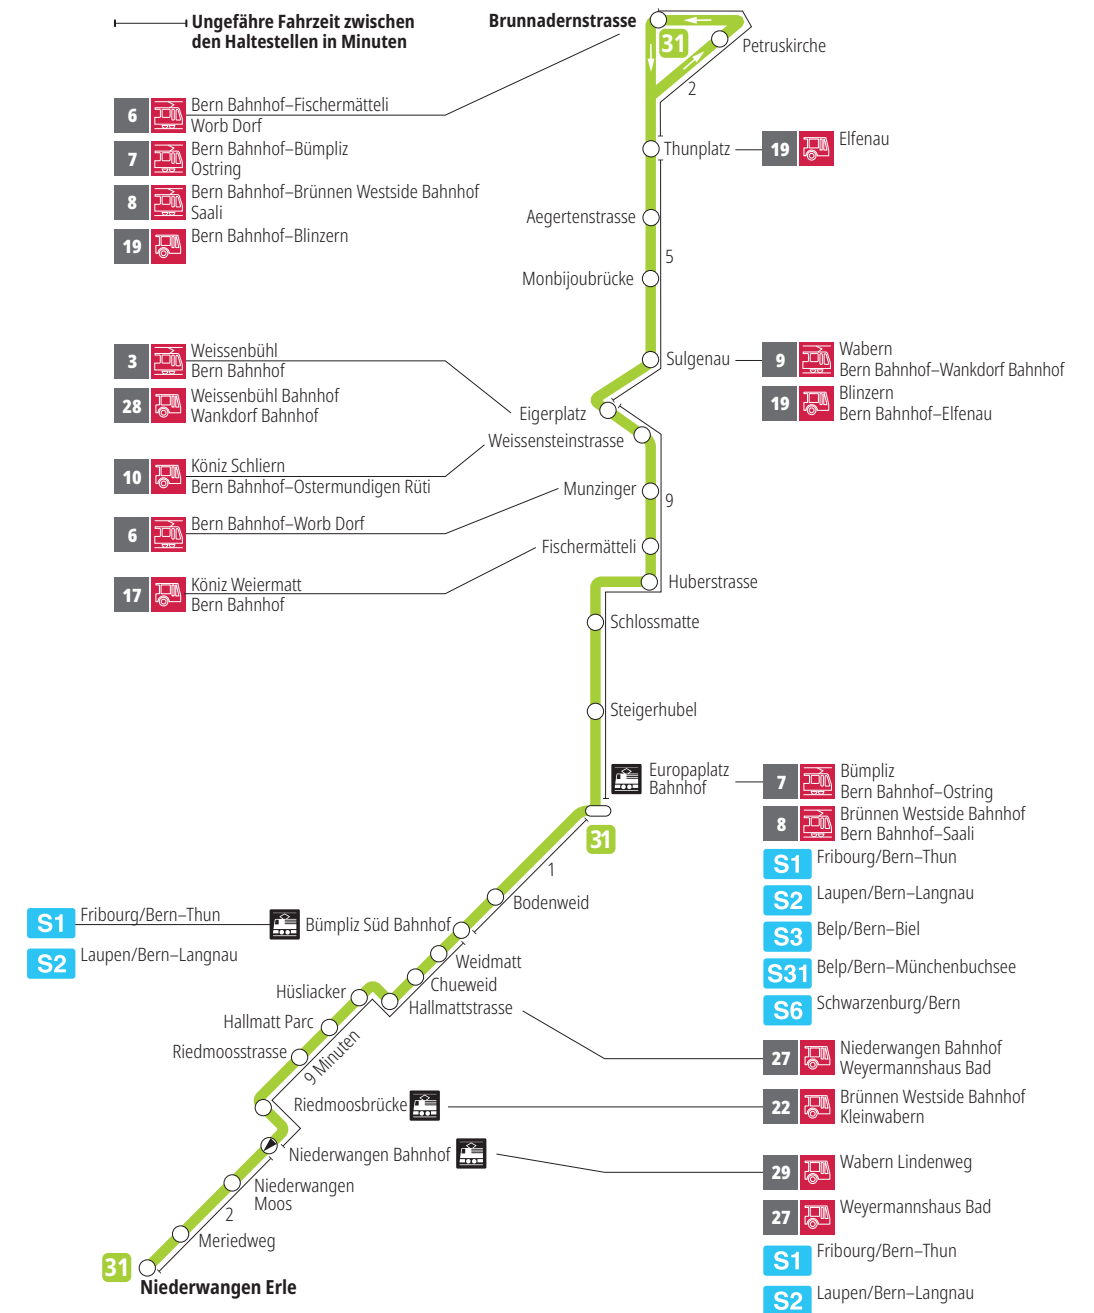

# Linie 31

Niederwangen – Europaplatz Bahnhof – Brunnadernstrasse  
Brunnadernstrasse – Europaplatz Bahnhof – Niederwangen

**BERNMOBIL**  
ZUSAMMEN UNTERWEGS

## Abfahrten ab Bümpliz Süd Bahnhof ►►► Niederwangen Bahnhof

Gültig vom 10.12.2023 bis 14.12.2024

	Montag–Freitag	Samstag
5h	47	
6h	02 18 33 48	49
7h	03 18 33 48	19 49
8h	03 18 48	19 49
9h	18 51	19 50
10h	21 51	20 50
11h	18 48	20 50
12h	18 48	20 50
13h	18 48	21 51
14h	18 48	21 51
15h	18 48	21 51
16h	03 19 35 50	21 51
17h	05 20 35 50	21 49
18h	05 19 48	19 49
19h	17 47	19 49
20h		
21h		
22h		
23h		
0h		

Alles Niederflrbusse (ohne Gewähr) &

Für Anschlüsse und Einhaltung der Abfahrtszeiten besteht keine Gewähr.

Feiertage:

1. und 2. Januar, Karfreitag, Ostermontag, Auffahrt, Pfingstmontag, 1. August, 25. und 26. Dezember.

### Aktuelle Infos zur Haltestelle und Verkehrsmeldungen

QR-Code scannen und Ihre nächsten Abfahrten in Echtzeit sehen

➡ öV Plus App: Fahrplan und Tickets schweizweit

✕ twitter.com/bernmobil