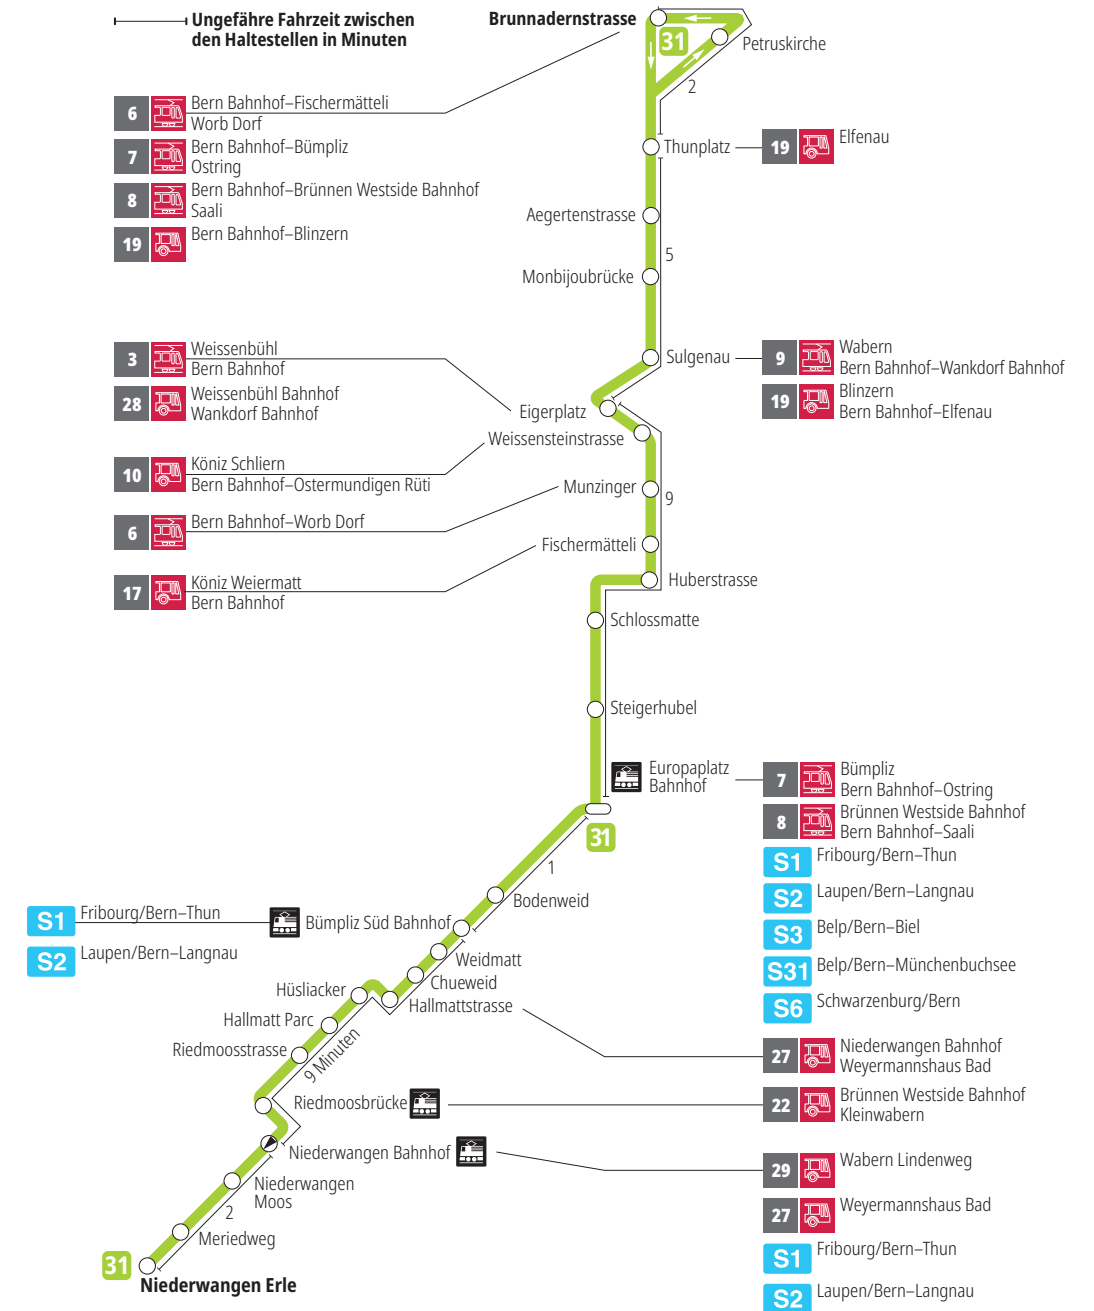

Linie 31

Niederwangen – Europaplatz Bahnhof – Brunnadernstrasse
Brunnadernstrasse – Europaplatz Bahnhof – Niederwangen

BERNMOBIL
ZUSAMMEN UNTERWEGS

Abfahrten ab Huberstrasse ►►► Brunnadernstrasse

Gültig vom 10.12.2023 bis 14.12.2024

	Montag–Freitag	Samstag
5h		
6h	27 42 57	
7h	12 27 42 57	
8h	12 27 42 57	
9h	12	
10h		
11h	27 42 57	
12h	12 27 42 57	
13h	12 27 42 57	
14h	12 27 42 57	
15h	12 27 42 57	
16h	12 27 42 57	
17h	12 27 42 57	
18h	12 27 42 57	
19h	12 27	
20h		
21h		
22h		
23h		
0h		

Alles Niederflrbusse (ohne Gewähr) &

Für Anschlüsse und Einhaltung der Abfahrtszeiten besteht keine Gewähr.

Feiertage:

1. und 2. Januar, Karfreitag, Ostermontag, Auffahrt, Pfingstmontag, 1. August, 25. und 26. Dezember.

Aktuelle Infos zur Haltestelle und Verkehrsmeldungen

QR-Code scannen und Ihre nächsten Abfahrten in Echtzeit sehen

►► öV Plus App: Fahrplan und Tickets schweizweit

✕ twitter.com/bernmobil

Infos zur Mobilität in Stadt und Region Bern