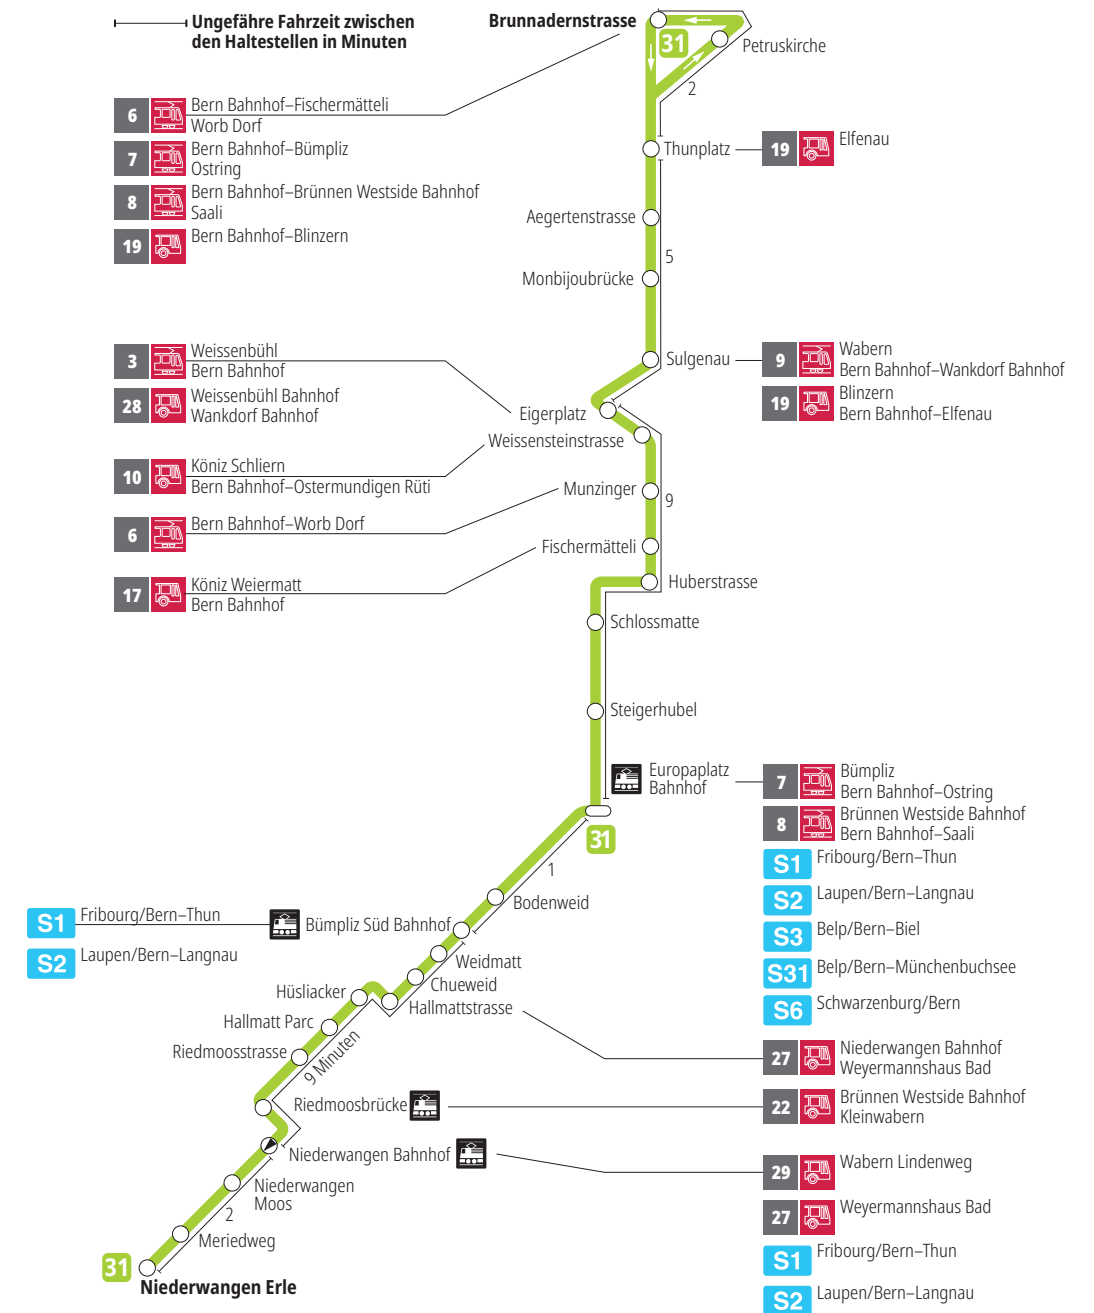

Linie 31

Niederwangen – Europaplatz Bahnhof – Brunnadernstrasse
Brunnadernstrasse – Europaplatz Bahnhof – Niederwangen

BERNMOBIL
ZUSAMMEN UNTERWEGS

Abfahrten ab Niederwangen Moos ▶▶▶ Niederwangen Erle ▶▶▶ Brunnadernstrasse

Gültig vom 10.12.2023 bis 14.12.2024

	Montag–Freitag	Samstag
5h		
6h	04 19 34 48	
7h	03 18 33 48	03 ^x 33 ^x
8h	03 18 33	03 ^x 33 ^x
9h	03 ^x 33 ^x	03 ^x 33 ^x
10h	03 ^x 33 ^x	03 ^x 33 ^x
11h	03 33	03 ^x 33 ^x
12h	03 33	03 ^x 33 ^x
13h	03 33	03 ^x 33 ^x
14h	03 33	03 ^x 33 ^x
15h	03 33	03 ^x 33 ^x
16h	03 18 33 48	03 ^x 33 ^x
17h	03 18 33 48	03 ^x 33 ^x
18h	03 18 33	03 ^x 33 ^x
19h	03 33 ^x	03 ^x 33 ^x
20h	03 ^x	03 ^x
21h		
22h		
23h		
0h		

Alles Niederflrbusse (ohne Gewähr) &

Für Anschlüsse und Einhaltung der Abfahrtszeiten besteht keine Gewähr.

Feiertage:

1. und 2. Januar, Karfreitag, Ostermontag, Auffahrt, Pfingstmontag, 1. August, 25. und 26. Dezember.

Zeichenerklärung:

x=fährt bis Europaplatz Bahnhof

Aktuelle Infos zur Haltestelle und Verkehrsmeldungen
QR-Code scannen und Ihre nächsten Abfahrten in Echtzeit sehen

- » öV Plus App: Fahrplan und Tickets schweizweit
- ✕ twitter.com/bernmobil