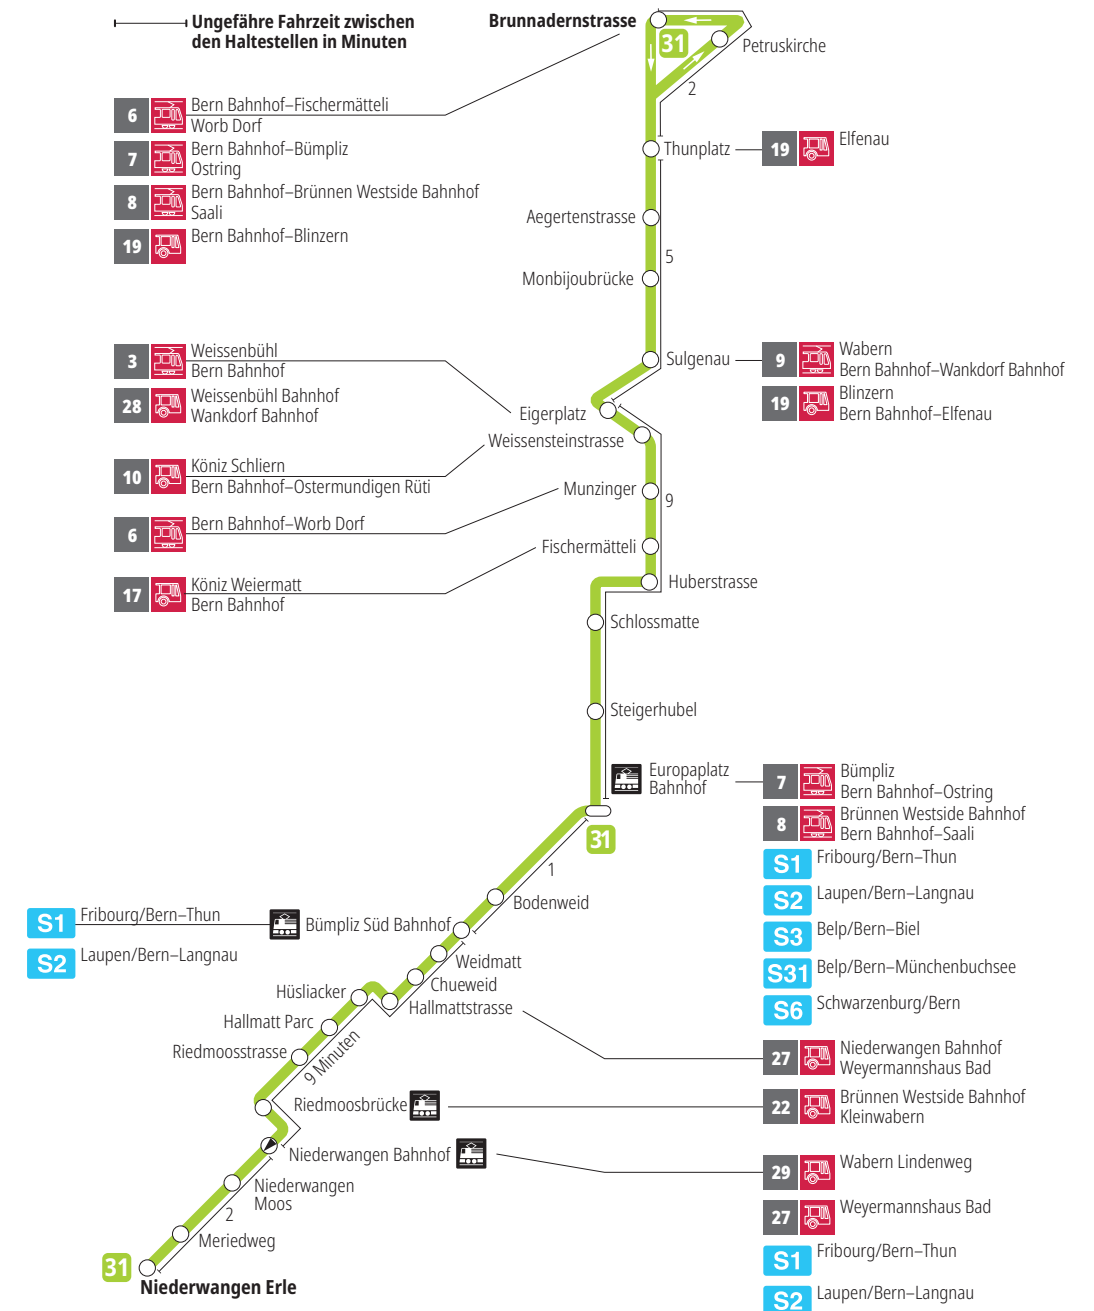

Linie 31

Niederwangen – Europaplatz Bahnhof – Brunnadernstrasse
Brunnadernstrasse – Europaplatz Bahnhof – Niederwangen

Abfahrten ab Riedmoosbrücke ►►► Brunnadernstrasse

Gültig vom 10.12.2023 bis 14.12.2024

	Montag–Freitag	Samstag
5h		
6h	09 24 39 54	
7h	09 24 39 54	08 ^x 38 ^x
8h	09 24 39	08 ^x 38 ^x
9h	09 ^x 39 ^x	08 ^x 38 ^x
10h	09 ^x 39 ^x	08 ^x 38 ^x
11h	09 39	08 ^x 38 ^x
12h	09 39	08 ^x 38 ^x
13h	09 39	08 ^x 38 ^x
14h	09 39	08 ^x 38 ^x
15h	09 39	08 ^x 38 ^x
16h	09 24 39 54	08 ^x 38 ^x
17h	09 24 39 54	08 ^x 38 ^x
18h	09 24 39	08 ^x 38 ^x
19h	08 38 ^x	08 ^x 38 ^x
20h	08 ^x	08 ^x
21h		
22h		
23h		
0h		

Alles Niederflrbusse (ohne Gewähr) &

Für Anschlüsse und Einhaltung der Abfahrtszeiten besteht keine Gewähr.

Feiertage:

1. und 2. Januar, Karfreitag, Ostermontag, Auffahrt, Pfingstmontag, 1. August, 25. und 26. Dezember.

Zeichenerklärung:

x=fährt bis Europaplatz Bahnhof

Aktuelle Infos zur Haltestelle und Verkehrsmeldungen
QR-Code scannen und Ihre nächsten Abfahrten in Echtzeit sehen

- » öV Plus App: Fahrplan und Tickets schweizweit
- ✕ twitter.com/bernmobil