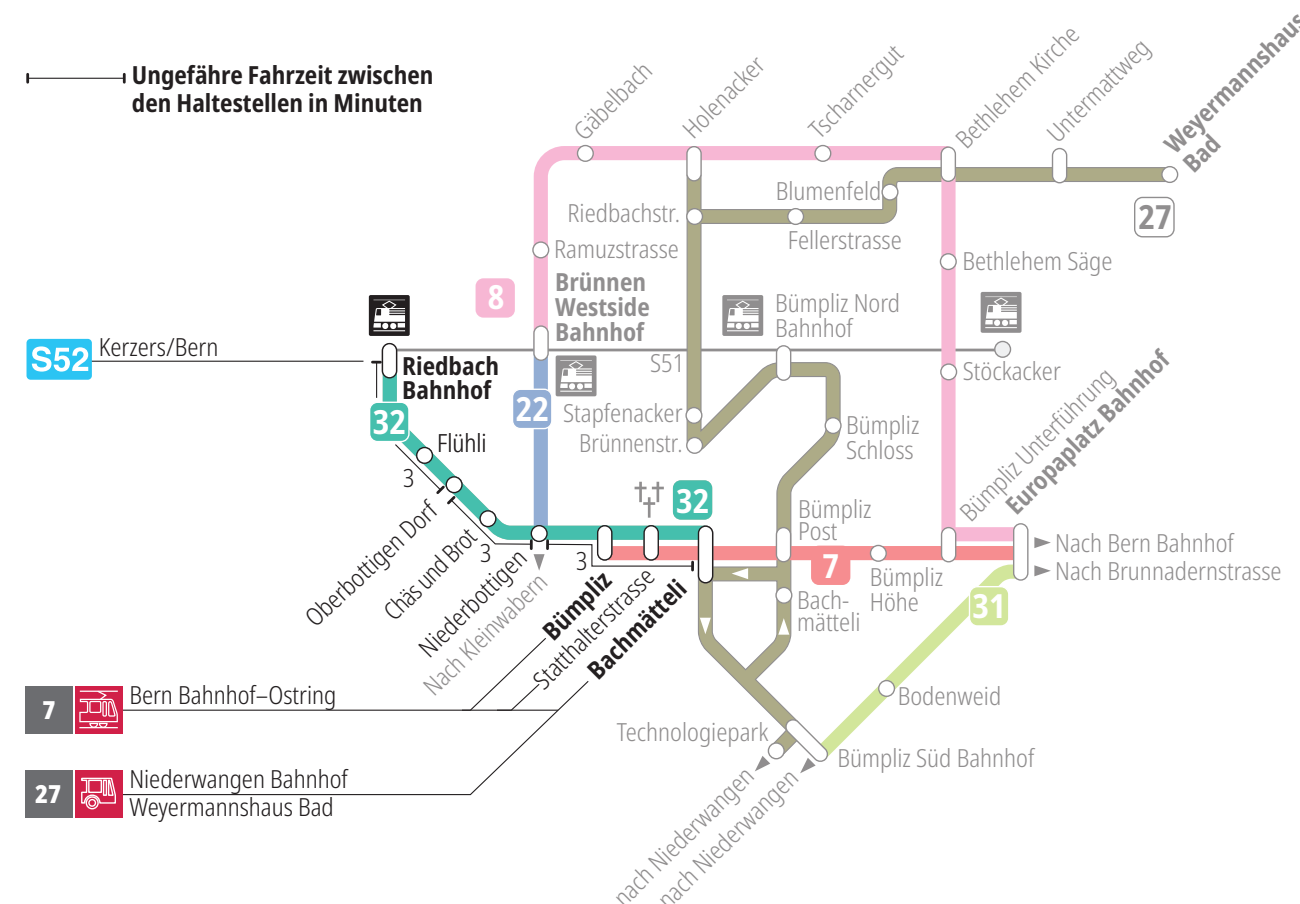

Linie 32

Riedbach Bahnhof – Bümpliz Bachmätteli
Bümpliz Bachmätteli – Riedbach Bahnhof

BERNMOBIL
ZUSAMMEN UNTERWEGS

Abfahrten ab Riedbach Bahnhof ►►► Bachmätteli

Gültig vom 10.12.2023 bis 14.12.2024

	Montag–Freitag	Samstag	Sonn- und Feiertag
5h	49		
6h	19 49	49	
7h	19 49	19 49	
8h	19 49	19 49	19 49
9h	19 49	19 49	19 49
10h	19 49	19 49	19 49
11h	19 49	19 49	19 49
12h	19 49	19 49	19 49
13h	19 49	19 49	19 49
14h	19 49	19 49	19 49
15h	19 49	19 49	19 49
16h	19 49	19 49	19 49
17h	19 49	19 49	19 49
18h	19 49	19 49	19 49
19h	19 49	19 49	19 49
20h	19 49	19 49	19 49
21h	19 52	19 52	19 52
22h	22 52	22 52	22 52
23h	22 52	22 52	22
0h	22 ^F	22	

Alles Niederflerbusse (ohne Gewähr) &

Für Anschlüsse und Einhaltung der Abfahrtszeiten besteht keine Gewähr.

Feiertage:

1. und 2. Januar, Karfreitag, Ostermontag, Auffahrt, Pfingstmontag, 1. August, 25. und 26. Dezember.

Zeichenerklärung:

F=Freitag

Aktuelle Infos zur Haltestelle und Verkehrsmeldungen

QR-Code scannen und Ihre nächsten Abfahrten in Echtzeit sehen

» öV Plus App: Fahrplan und Tickets schweizweit

✕ twitter.com/bernmobil