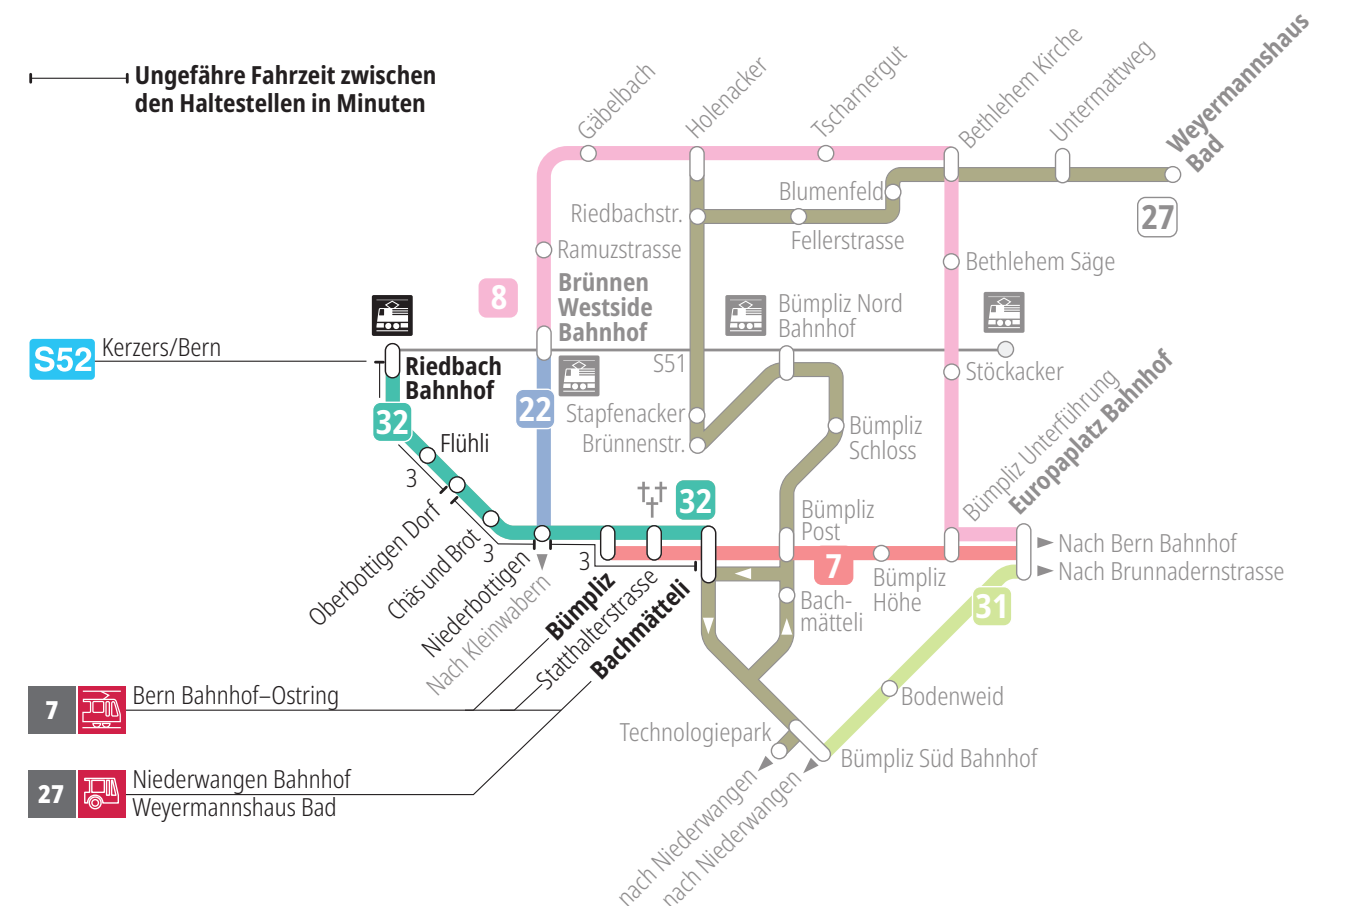

Linie 32

Riedbach Bahnhof – Bümpliz Bachmätteli
Bümpliz Bachmätteli – Riedbach Bahnhof

Abfahrten ab Niederbottigen ►►► Bachmätteli

Gültig vom 10.12.2023 bis 14.12.2024

	Montag–Freitag	Samstag	Sonn- und Feiertag
5h	54		
6h	25 55	54	
7h	25 55	24 54	
8h	25 54	24 54	24 54
9h	24 54	24 54	24 54
10h	24 54	24 54	24 54
11h	24 54	24 54	24 54
12h	24 54	24 54	24 54
13h	24 54	24 54	24 54
14h	24 54	24 54	24 54
15h	24 54	24 54	24 54
16h	24 54	24 54	24 54
17h	24 54	24 54	24 54
18h	24 54	24 54	24 54
19h	24 54	24 54	24 54
20h	24 54	24 54	24 54
21h	24 57	24 57	24 57
22h	27 57	27 57	27 57
23h	27 57	27 57	27
0h	27 ^F	27	

Alles Niederflerbusse (ohne Gewähr) &

Für Anschlüsse und Einhaltung der Abfahrtszeiten besteht keine Gewähr.

Feiertage:

1. und 2. Januar, Karfreitag, Ostermontag, Auffahrt, Pfingstmontag, 1. August, 25. und 26. Dezember.

Zeichenerklärung:

F=Freitag

Aktuelle Infos zur Haltestelle und Verkehrsmeldungen
QR-Code scannen und Ihre nächsten Abfahrten in Echtzeit sehen

- » öV Plus App: Fahrplan und Tickets schweizweit
- ✕ twitter.com/bernmobil