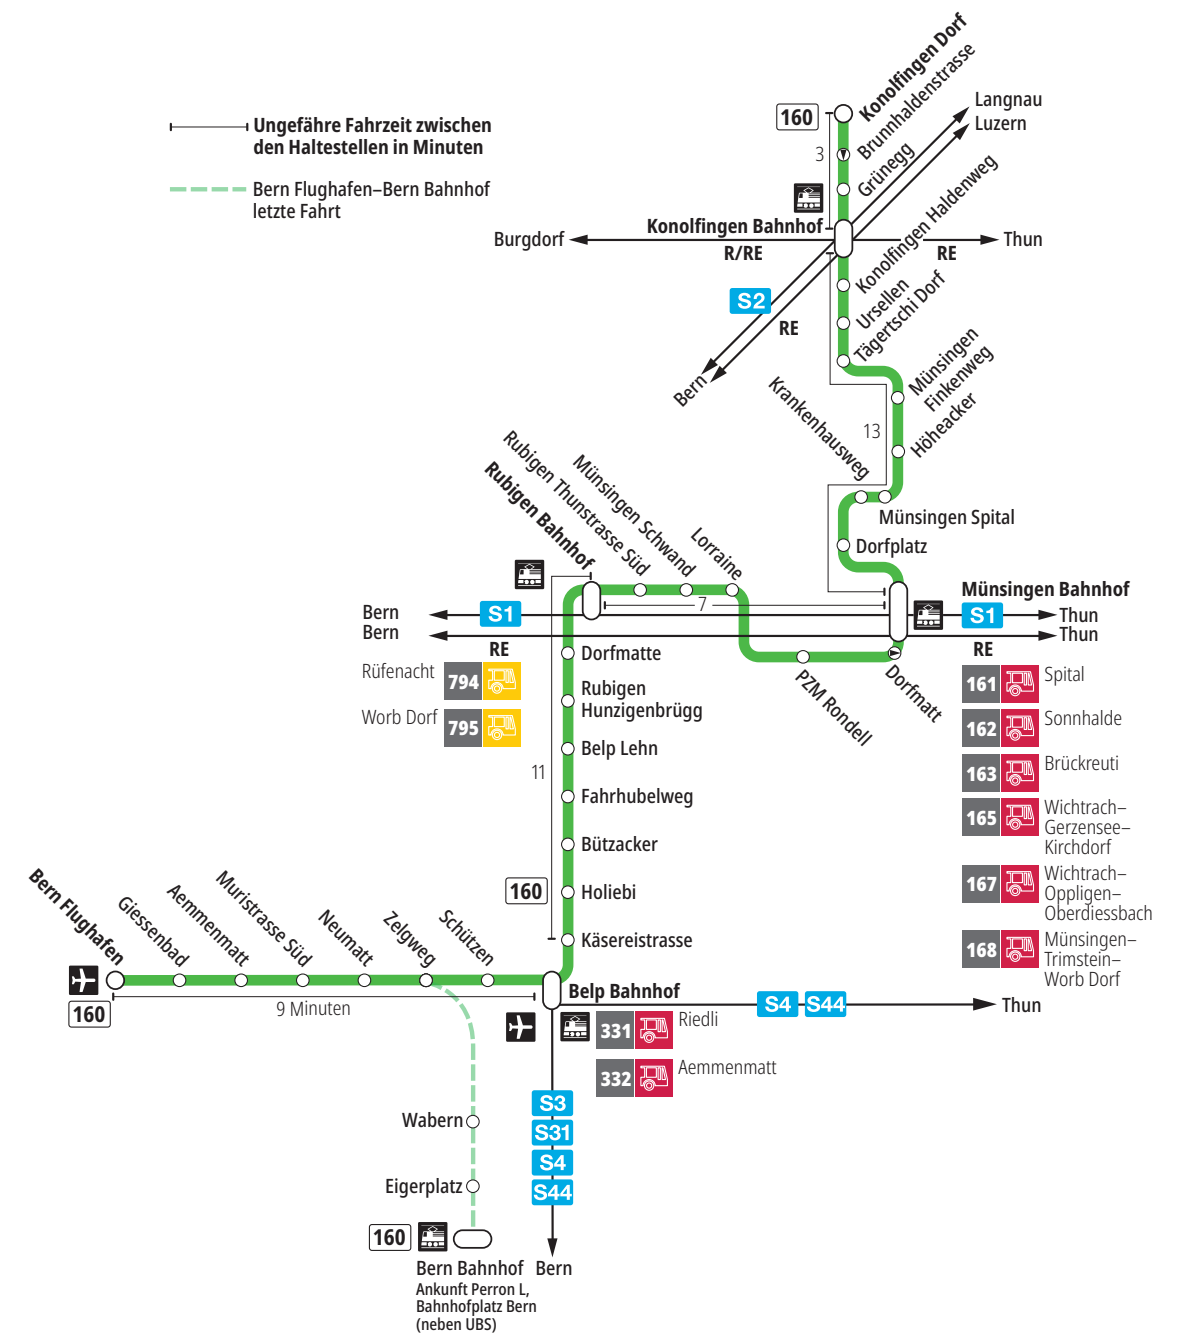

Linie 160

Bern Flughafen – Belp – Rubigen – Münsingen – Konolfingen Dorf
Konolfingen Dorf – Münsingen – Rubigen – Belp – Bern Flughafen

BERNMOBIL
ZUSAMMEN UNTERWEGS

Abfahrten ab Rubigen Thunstrasse Süd ▶▶▶ Konolfingen Dorf

Gültig vom 10.12.2023 bis 14.12.2024

	Montag–Freitag	Samstag	Sonn- und Feiertag
5h			
6h	26	26	
7h	26	26	26
8h	26	26	26
9h	26	26	26
10h	26	26	26
11h	26	26	26
12h	26	26	26
13h	26	26	26
14h	26	26	26
15h	26	26	26
16h		26	26
17h		26	26
18h	26	26	26
19h	27	26	26
20h			
21h			
22h			
23h			
0h			

Alles Niederflerbusse (ohne Gewähr) &

Feiertage:

1. und 2. Januar, Karfreitag, Ostermontag, Auffahrt, Pfingstmontag, 1. August, 25. und 26. Dezember.

Für Anschlüsse und Einhaltung der Abfahrtszeiten besteht keine Gewähr.

Aktuelle Infos zur Haltestelle und Verkehrsmeldungen

QR-Code scannen und Ihre nächsten Abfahrten in Echtzeit sehen

➡ öV Plus App: Fahrplan und Tickets schweizweit

✕ twitter.com/bernmobil

Infos zur Mobilität in Stadt und Region Bern