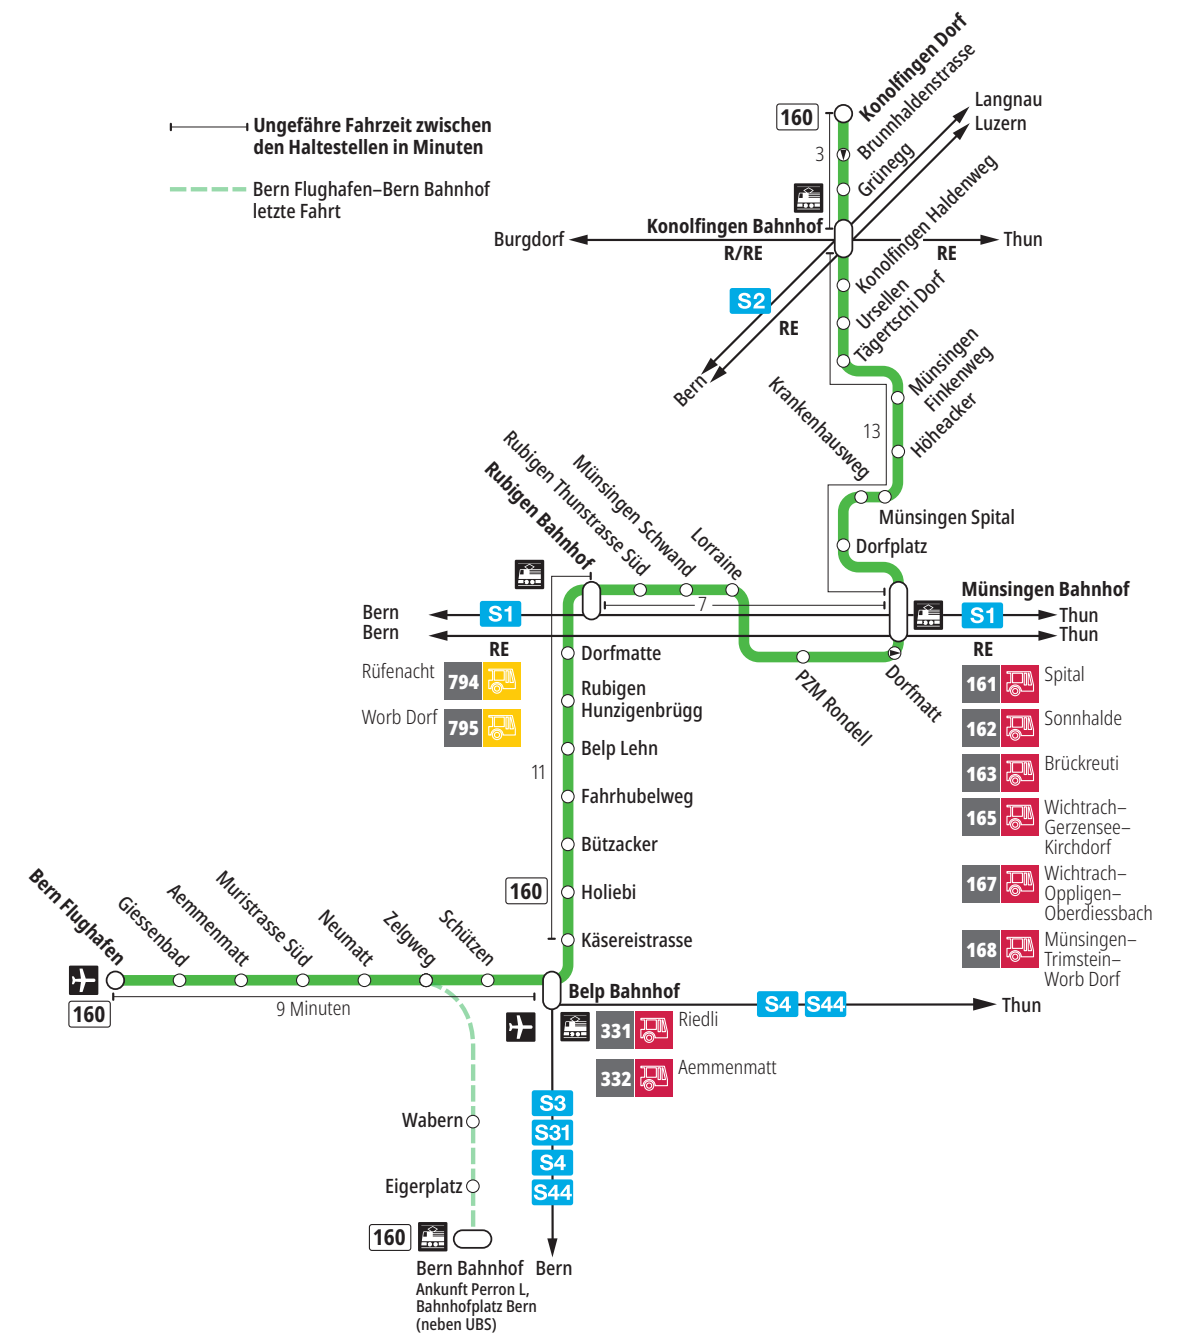

Linie 160

Bern Flughafen – Belp – Rubigen – Münsingen – Konolfingen Dorf
Konolfingen Dorf – Münsingen – Rubigen – Belp – Bern Flughafen

BERNMOBIL
ZUSAMMEN UNTERWEGS

Abfahrten ab Münsingen Finkenweg ►►► Konolfingen Dorf

Gültig vom 10.12.2023 bis 14.12.2024

	Montag–Freitag	Samstag	Sonn- und Feiertag
5h	41 ^K		
6h	11 41 ^K	41 ^K	
7h	11 41 ^K	41 ^K	41 ^K
8h	11 41 ^K	41 ^K	41 ^K
9h	11 41 ^K	41 ^K	41 ^K
10h	11 41 ^K	41 ^K	41 ^K
11h	11 41 ^K	41 ^K	41 ^K
12h	11 41 ^K	41 ^K	41 ^K
13h	11 41 ^K	41 ^K	41 ^K
14h	11 41 ^K	41 ^K	41 ^K
15h	11 41 ^K	41 ^K	41 ^K
16h	11 41 ^K	41 ^K	41 ^K
17h	11 41 ^K	41 ^K	41 ^K
18h	11 41 ^K	41 ^K	41 ^K
19h	11 41 ^K	41 ^K	41 ^K
20h	11 ^x 41 ^K	41 ^K	41 ^K
21h	41 ^K	41 ^K	41 ^K
22h			
23h			
0h			

Alles Niederflrbusse (ohne Gewähr) &

Für Anschlüsse und Einhaltung der Abfahrtszeiten besteht keine Gewähr.

Feiertage:

1. und 2. Januar, Karfreitag, Ostermontag, Auffahrt, Pfingstmontag, 1. August, 25. und 26. Dezember.

Zeichenerklärung:

x=fährt bis Konolfingen Bahnhof

K=Anschluss in Konolfingen Bahnhof nach Luzern, Burgdorf und Thun

Aktuelle Infos zur Haltestelle und Verkehrsmeldungen

QR-Code scannen und Ihre nächsten Abfahrten in Echtzeit sehen