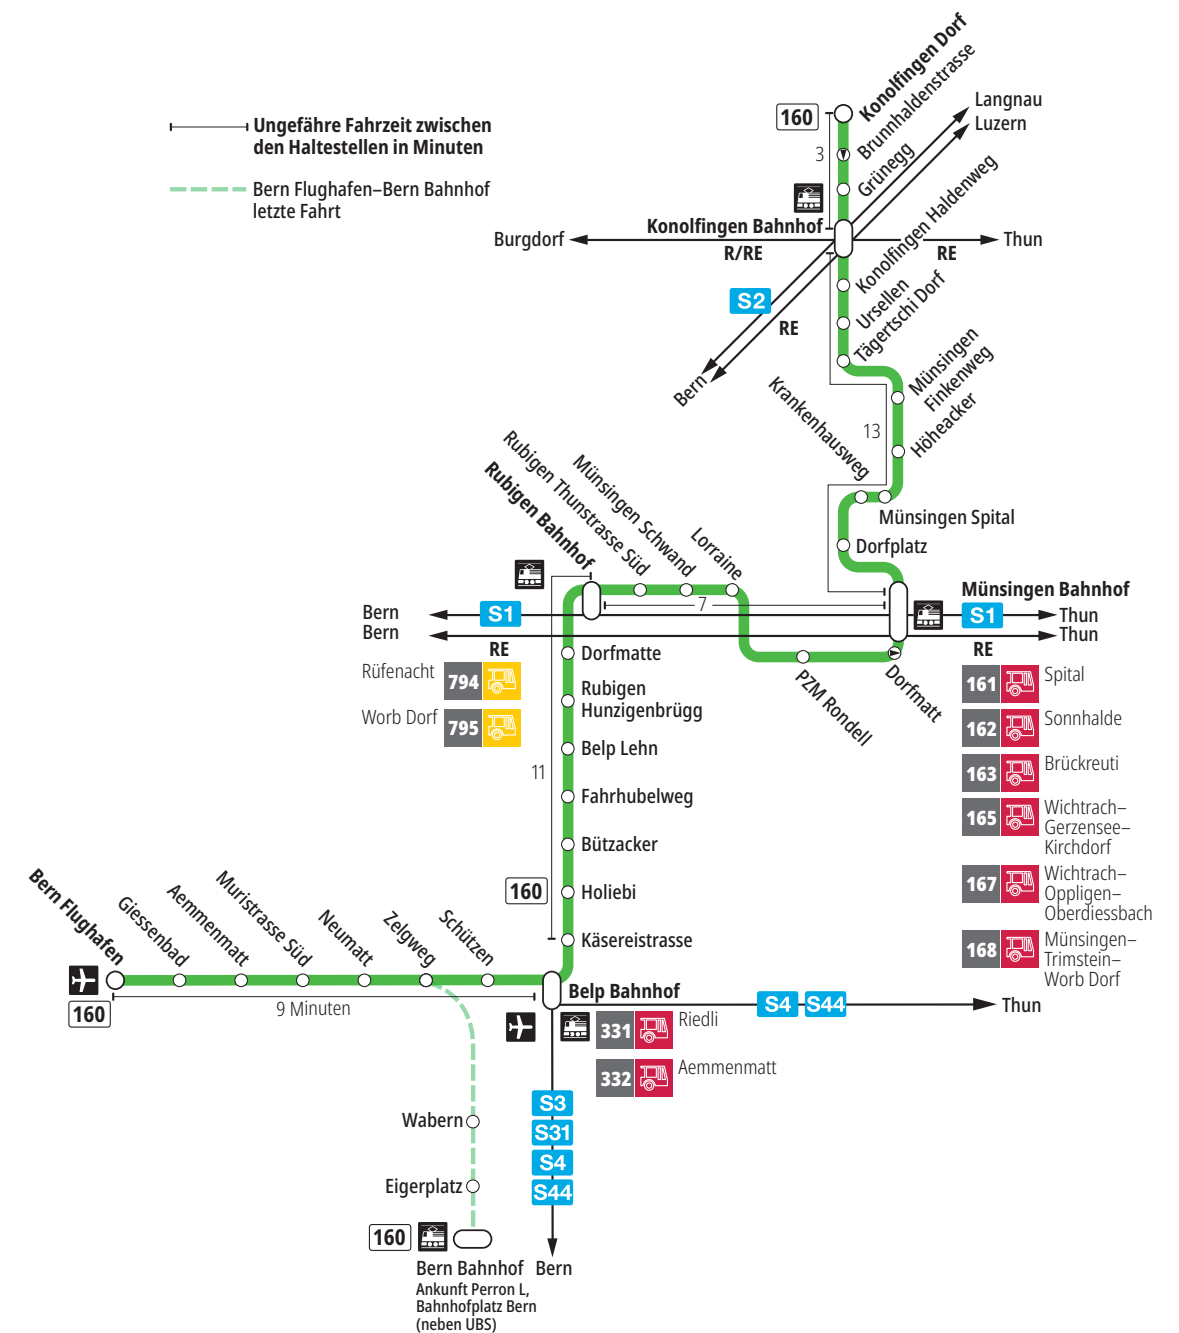

Linie 160

Bern Flughafen – Belp – Rubigen – Münsingen – Konolfingen Dorf
Konolfingen Dorf – Münsingen – Rubigen – Belp – Bern Flughafen

BERNMOBIL
ZUSAMMEN UNTERWEGS

Abfahrten ab Belp Giessenbad ►►► Belp Bahnhof ►►► Konolfingen Dorf

Gültig vom 10.12.2023 bis 14.12.2024

	Montag–Freitag	Samstag	Sonn- und Feiertag
5h	48 ^B ▼	48 ^B ▼	48 ^B ▼
6h	18 ^B ▼ 33 [×] 48 ^B ▼	18 ^B ▼ 48 ^B ▼	18 ^B ▼ 48 ^B ▼
7h	03 ^T 18 ^B ▼ 33 [×] 48 ^B ▼	03 ^T 18 ^B ▼ 48 ^B ▼	18 ^B ▼ 48 ^B ▼
8h	03 ^T 18 ^B ▼ 33 ^T 48 ^B ▼	03 ^T 18 ^B ▼ 48 ^B ▼	03 ^T 18 ^B ▼ 48 ^B ▼
9h	03 ^T 18 ^B ▼ 48 ^B ▼	03 ^T 18 ^B ▼ 48 ^B ▼	03 ^T 18 ^B ▼ 48 ^B ▼
10h	03 ^T 18 ^B ▼ 48 ^B ▼	03 ^T 18 ^B ▼ 48 ^B ▼	03 ^T 18 ^B ▼ 48 ^B ▼
11h	03 ^T 18 ^B ▼ 48 ^B ▼	03 ^T 18 ^B ▼ 48 ^B ▼	03 ^T 18 ^B ▼ 48 ^B ▼
12h	03 ^T 18 ^B ▼ 48 ^B ▼	03 ^T 18 ^B ▼ 48 ^B ▼	03 ^T 18 ^B ▼ 48 ^B ▼
13h	03 ^T 18 ^B ▼ 48 ^B ▼	03 ^T 18 ^B ▼ 48 ^B ▼	03 ^T 18 ^B ▼ 48 ^B ▼
14h	03 ^T 18 ^B ▼ 48 ^B ▼	03 ^T 18 ^B ▼ 48 ^B ▼	03 ^T 18 ^B ▼ 48 ^B ▼
15h	03 ^T 18 ^B ▼ 33 [×] 48 ^B ▼	03 ^T 18 ^B ▼ 48 ^B ▼	03 ^T 18 ^B ▼ 48 ^B ▼
16h	03 [×] 18 ^B ▼ 33 [×] 48 ^B ▼	03 ^T 18 ^B ▼ 48 ^B ▼	03 ^T 18 ^B ▼ 48 ^B ▼
17h	03 [×] 18 ^B ▼ 33 [×] 48 ^B ▼	03 ^T 18 ^B ▼ 48 ^B ▼	03 ^T 18 ^B ▼ 48 ^B ▼
18h	03 ^T 18 ^B ▼ 33 [×] 48 ^B ▼	03 ^T 18 ^B ▼ 48 ^B ▼	03 ^T 18 ^B ▼ 48 ^B ▼
19h	03 ^T 18 ^B ▼ 33 ^T 48 ^B ▼	03 ^T 18 ^B ▼ 48 ^B ▼	03 ^T 18 ^B ▼ 48 ^B ▼
20h	03 ^T 18 ^B ▼ 48 ^B ▼	03 ^T 18 ^B ▼ 48 ^B ▼	03 ^T 18 ^B ▼ 48 ^B ▼
21h	18 ^B ▼ 48 ^B ▼	18 ^B ▼ 48 ^B ▼	18 ^B ▼ 48 ^B ▼
22h	18 ^B ▼	18 ^B ▼	18 ^B ▼
23h			
0h			

Alles Niederflerbusse (ohne Gewähr) &

Feiertage:

1. und 2. Januar, Karfreitag, Ostermontag, Auffahrt, Pfingstmontag, 1. August, 25. und 26. Dezember.

Zeichenerklärung:

× = fährt bis Rubigen Bahnhof

▼ = fährt bis Belp Bahnhof

B = Anschluss in Belp Bahnhof nach Bern

T = Anschluss in Belp Bahnhof nach Thun

Für Anschlüsse und Einhaltung der Abfahrtszeiten besteht keine Gewähr.

Aktuelle Infos zur Haltestelle und Verkehrsmeldungen