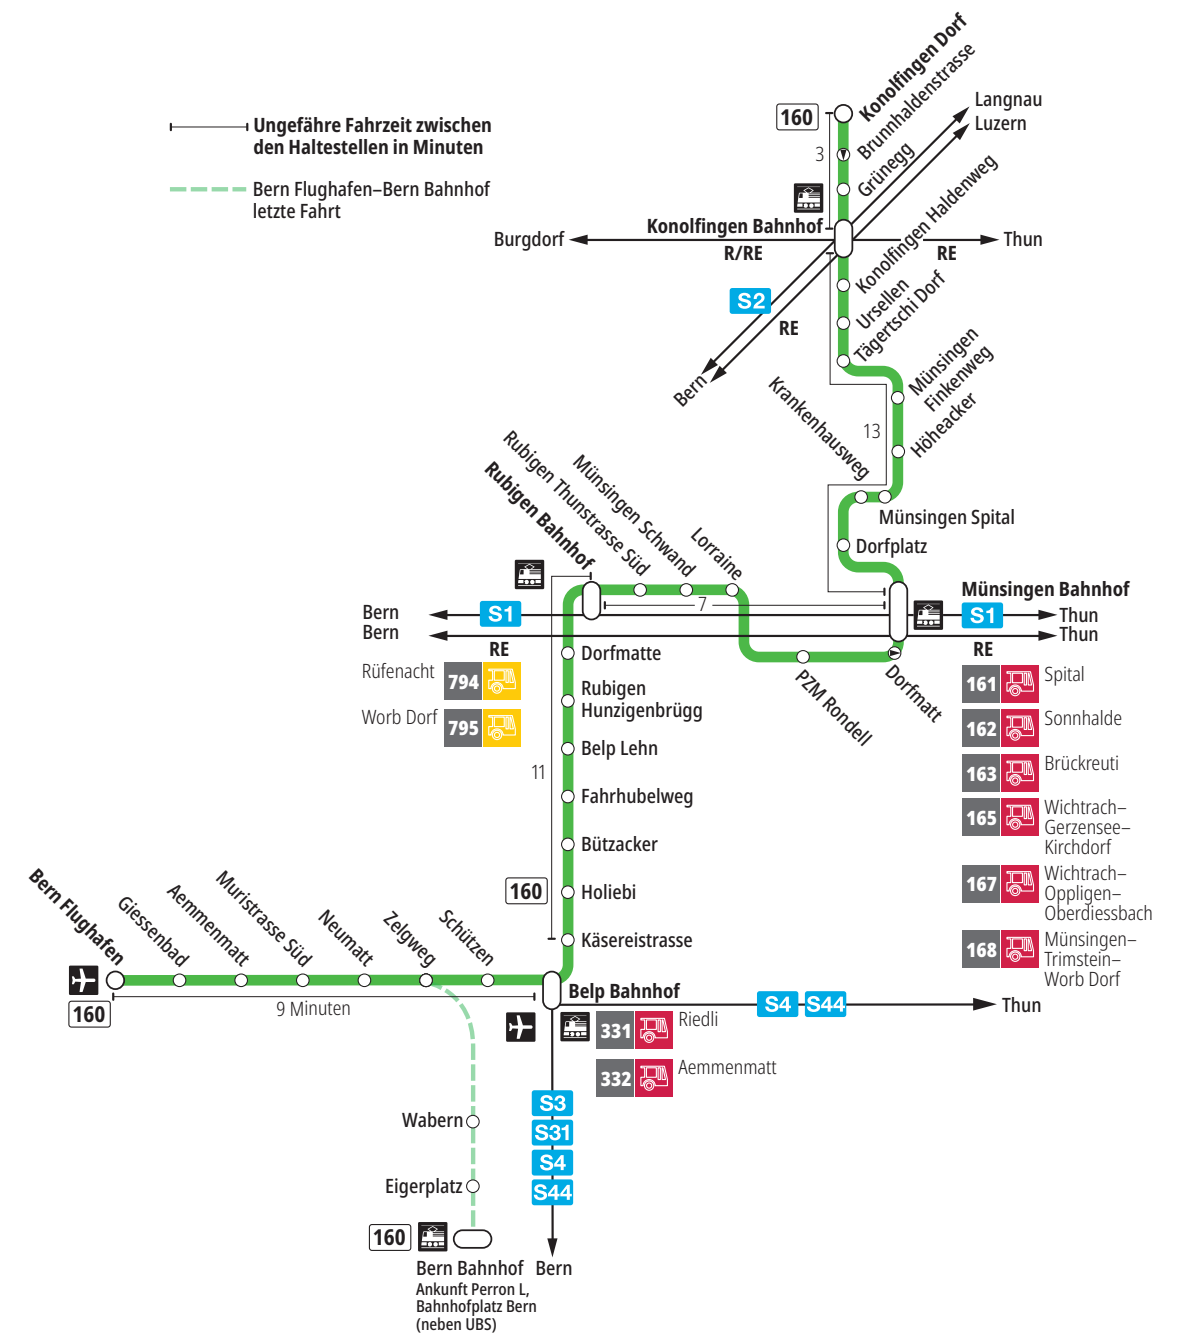

Linie 160

Bern Flughafen – Belp – Rubigen – Münsingen – Konolfingen Dorf
Konolfingen Dorf – Münsingen – Rubigen – Belp – Bern Flughafen

BERNMOBIL
ZUSAMMEN UNTERWEGS

Abfahrten ab Münsingen Dorfplatz ►►► Bern Flughafen

Gültig vom 10.12.2023 bis 14.12.2024

	Montag–Freitag	Samstag	Sonn- und Feiertag
5h			
6h	20 ^B _T 50 ^x _T	20 ^B _T	
7h	20 ^B _T 50 ^x _T	20 ^B _T	
8h	20 ^B _T 50 ^x _T	20 ^B _T	
9h	20 ^B _T 50 ^x _T	20 ^B _T	
10h	20 ^B _T 50 ^x _T	20 ^B _T	
11h	20 ^B _T 50 ^x _T	20 ^B _T	
12h	20 ^B _T 50 ^x _T	20 ^B _T	
13h	20 ^B _T 50 ^x _T	20 ^B _T	
14h	20 ^B _T 50 ^x _T	20 ^B _T	
15h	20 ^B _T 50 ^x _T	20 ^B _T	
16h	20 ^x _T 50 ^x _T	20 ^B _T	
17h	20 ^x _T 50 ^x _T	20 ^B _T	
18h	20 ^B _T 50 ^x _T	20 ^B _T	
19h	20 ^B _T 50 ^x _T	20 ^B _T	
20h	20 ^x _T	20 ^x _T	
21h	20 ^x _T	20 ^x _T	
22h	20 ^x _T	20 ^x _T	
23h			
0h			

Alles Niederflerbusse (ohne Gewähr) &

Feiertage:

1. und 2. Januar, Karfreitag, Ostermontag, Auffahrt, Pfingstmontag, 1. August, 25. und 26. Dezember.

Zeichenerklärung:

x=fährt bis Münsingen Bahnhof

B=Anschluss in Münsingen Bahnhof nach Bern

T=Anschluss in Münsingen Bahnhof nach Thun

Für Anschlüsse und Einhaltung der Abfahrtszeiten besteht keine Gewähr.

Aktuelle Infos zur Haltestelle und Verkehrsmeldungen

QR-Code scannen und Ihre nächsten Abfahrten in Echtzeit sehen