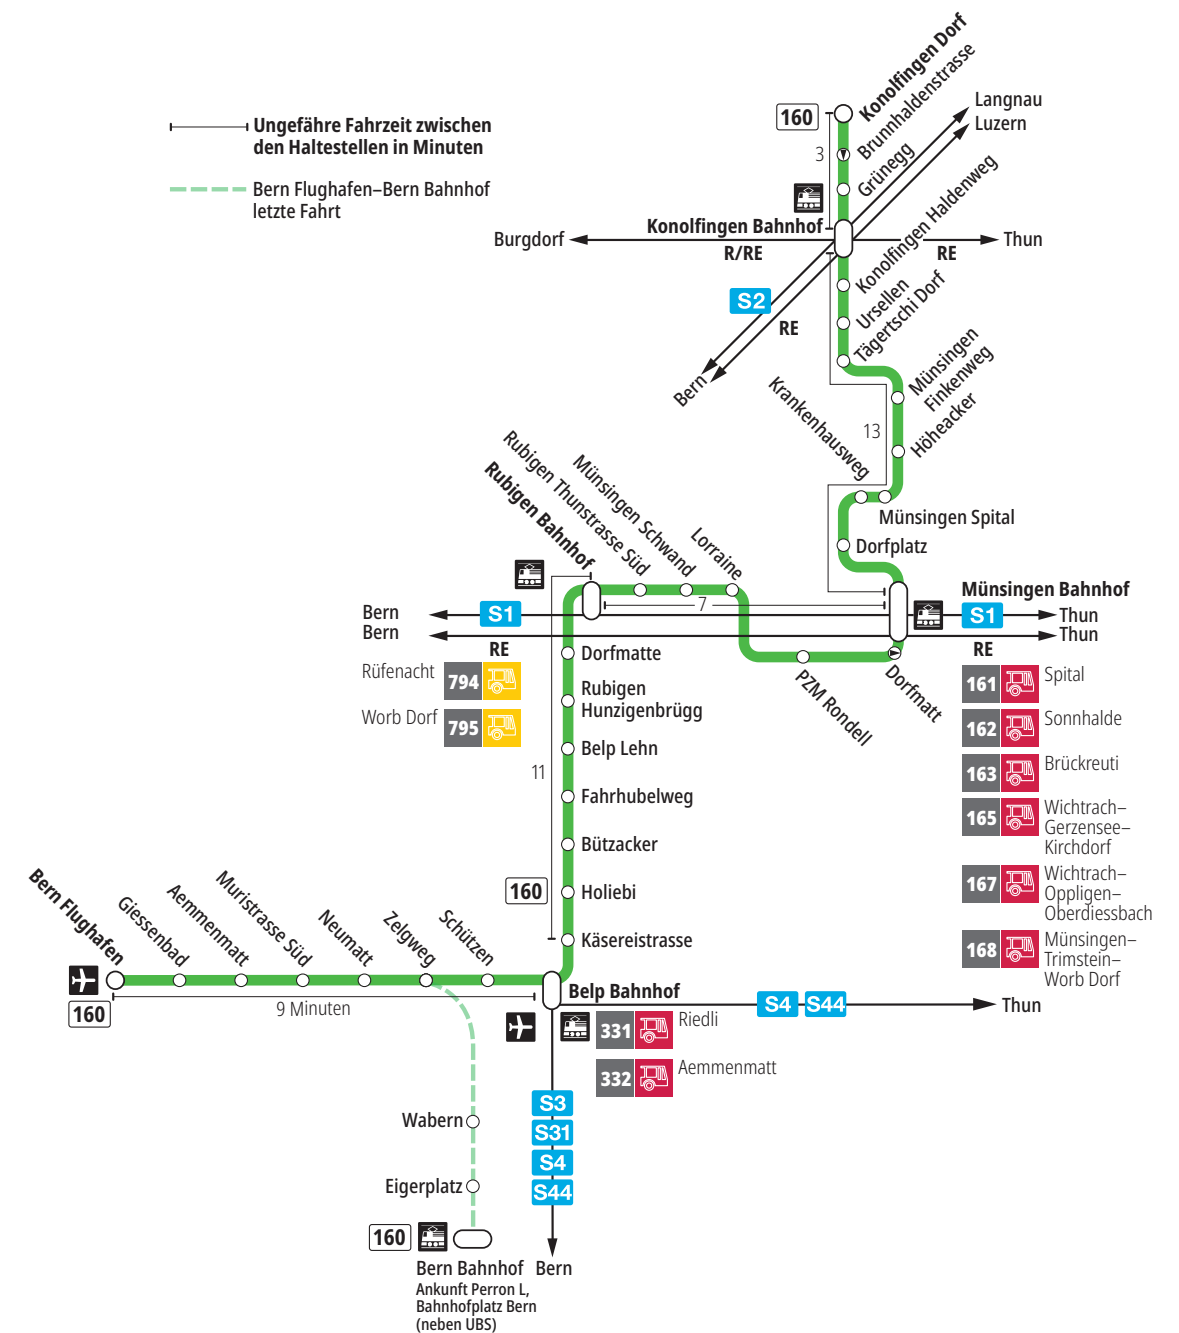

# Linie 160

Bern Flughafen – Belp – Rubigen – Münsingen – Konolfingen Dorf  
Konolfingen Dorf – Münsingen – Rubigen – Belp – Bern Flughafen

**BERNMOBIL**  
ZUSAMMEN UNTERWEGS

## Abfahrten ab Belp Bahnhof ►►► Bern Flughafen

Gültig vom 10.12.2023 bis 14.12.2024

	Montag–Freitag	Samstag	Sonn- und Feiertag
5h	59	59	59
6h	14 29 44 59	29 44 59	29 59
7h	14 29 44 59	29 44 59	29 44 59
8h	14 29 44 59	29 44 59	29 44 59
9h	29 44 59	29 44 59	29 44 59
10h	29 44 59	29 44 59	29 44 59
11h	29 44 59	29 44 59	29 44 59
12h	29 44 59	29 44 59	29 44 59
13h	29 44 59	29 44 59	29 44 59
14h	29 44 59	29 44 59	29 44 59
15h	14 29 44 59	29 44 59	29 44 59
16h	14 29 44 59	29 44 59	29 44 59
17h	14 29 44 59	29 44 59	29 44 59
18h	14 29 44 59	29 44 59	29 44 59
19h	14 29 44 59	29 44 59	29 44 59
20h	29 59	29 59	29 59
21h	29 59	29 59	29 59
22h	29	29	29
23h			
0h			

Alles Niederflrbusse (ohne Gewähr) & Feiertage:

1. und 2. Januar, Karfreitag, Ostermontag, Auffahrt, Pfingstmontag, 1. August, 25. und 26. Dezember.

Für Anschlüsse und Einhaltung der Abfahrtszeiten besteht keine Gewähr.

### Aktuelle Infos zur Haltestelle und Verkehrsmeldungen

QR-Code scannen und Ihre nächsten Abfahrten in Echtzeit sehen

» öV Plus App: Fahrplan und Tickets schweizweit

✕ twitter.com/bernmobil