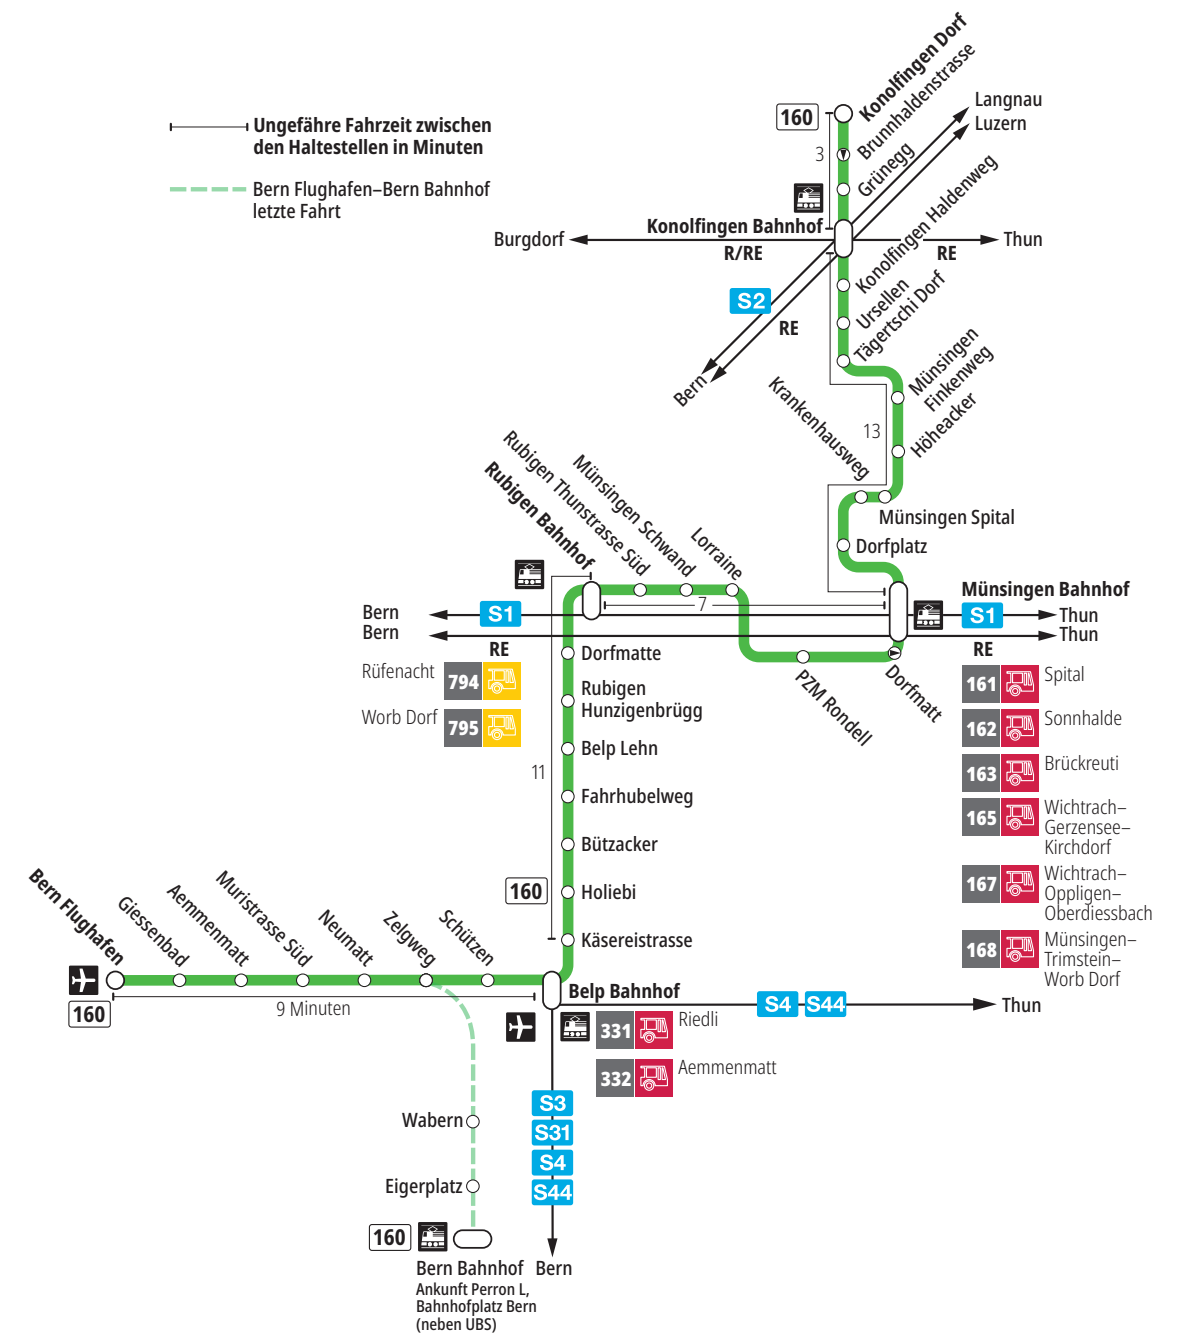

Linie 160

Bern Flughafen – Belp – Rubigen – Münsingen – Konolfingen Dorf
Konolfingen Dorf – Münsingen – Rubigen – Belp – Bern Flughafen

BERNMOBIL
ZUSAMMEN UNTERWEGS

Abfahrten ab Münsingen Schwand ▶▶▶ Bern Flughafen

Gültig vom 10.12.2023 bis 14.12.2024

	Montag–Freitag	Samstag	Sonn- und Feiertag
5h			
6h	28	28	
7h	28	28	28
8h	28	28	28
9h	28	28	28
10h	28	28	28
11h	28	28	28
12h	28	28	28
13h	28	28	28
14h	28	28	28
15h	28	28	28
16h		28	28
17h		28	28
18h	28	28	28
19h	28	28	28
20h			
21h			
22h			
23h			
0h			

Alles Niederflerbusse (ohne Gewähr) &

Feiertage:

1. und 2. Januar, Karfreitag, Ostermontag, Auffahrt, Pfingstmontag, 1. August, 25. und 26. Dezember.

Für Anschlüsse und Einhaltung der Abfahrtszeiten besteht keine Gewähr.

Aktuelle Infos zur Haltestelle und Verkehrsmeldungen

QR-Code scannen und Ihre nächsten Abfahrten in Echtzeit sehen

➡ öV Plus App: Fahrplan und Tickets schweizweit

✕ twitter.com/bernmobil

Infos zur Mobilität in Stadt und Region Bern