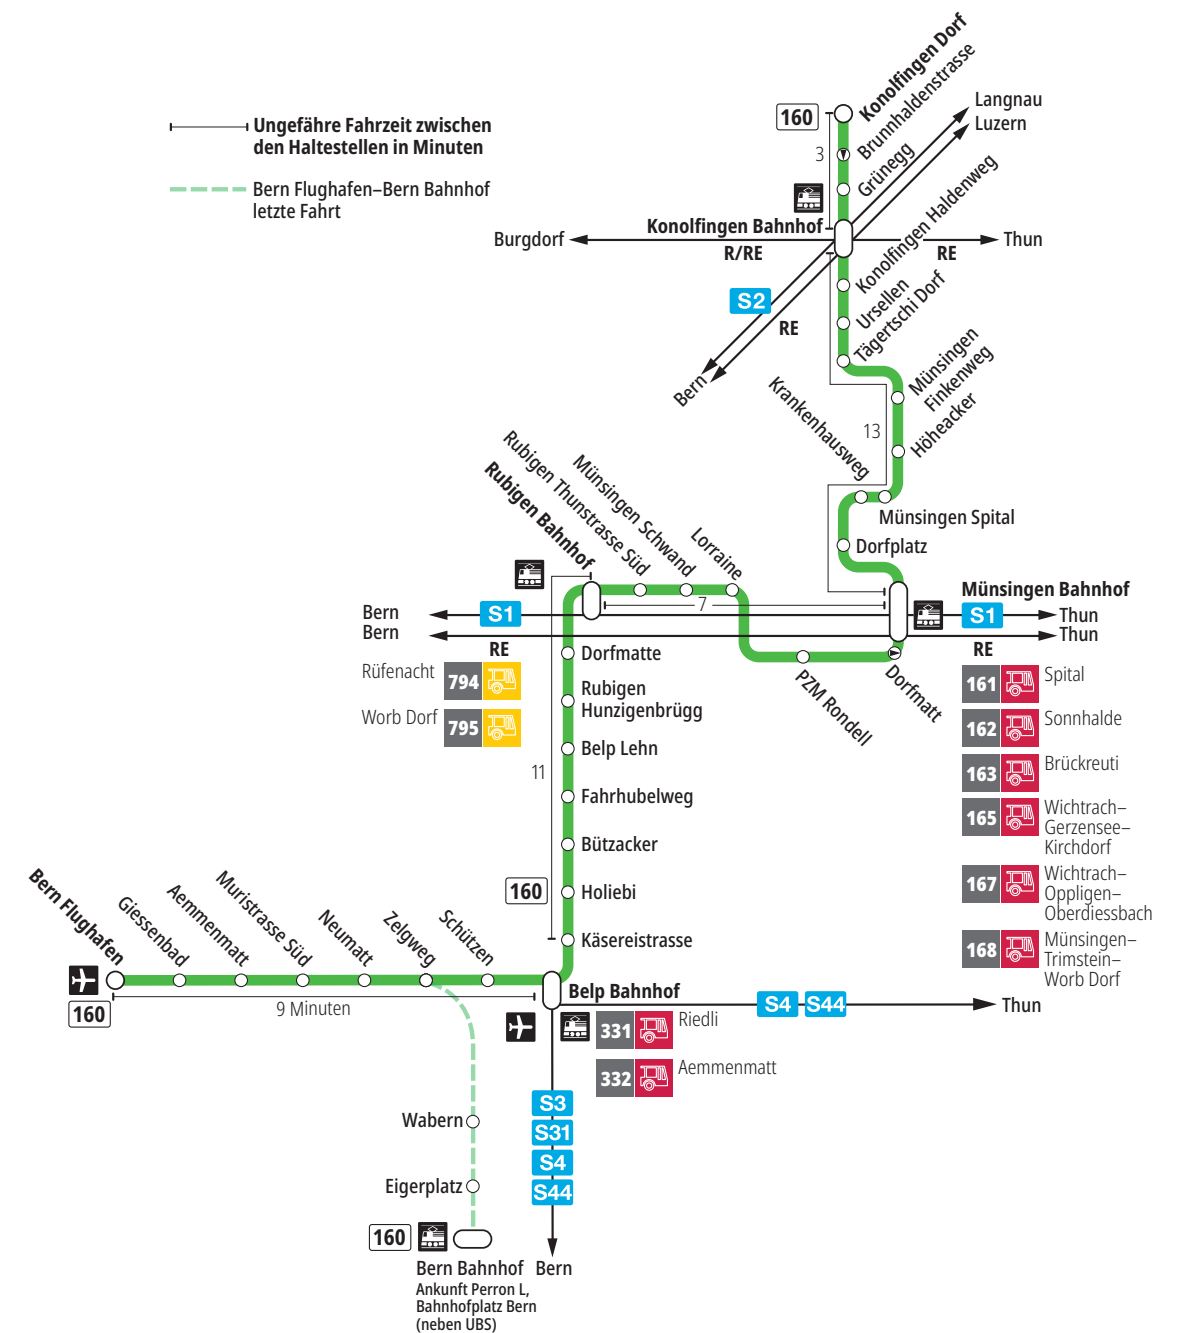

Linie 160

Bern Flughafen – Belp – Rubigen – Münsingen – Konolfingen Dorf
Konolfingen Dorf – Münsingen – Rubigen – Belp – Bern Flughafen

BERNMOBIL
ZUSAMMEN UNTERWEGS

Abfahrten ab Belp Giessenbad ►►► Bern Flughafen

Gültig vom 10.12.2023 bis 14.12.2024

	Montag–Freitag	Samstag	Sonn- und Feiertag
5h			
6h	07 22 37 52	07 37 52	07 37
7h	07 22 37 52	07 37 52	07 37 52
8h	07 22 37 52	07 37 52	07 37 52
9h	07 37 52	07 37 52	07 37 52
10h	07 37 52	07 37 52	07 37 52
11h	07 37 52	07 37 52	07 37 52
12h	07 37 52	07 37 52	07 37 52
13h	07 37 52	07 37 52	07 37 52
14h	07 37 52	07 37 52	07 37 52
15h	07 22 37 52	07 37 52	07 37 52
16h	07 22 37 52	07 37 52	07 37 52
17h	07 22 37 52	07 37 52	07 37 52
18h	07 22 37 52	07 37 52	07 37 52
19h	07 22 37 52	07 37 52	07 37 52
20h	07 37	07 37	07 37
21h	07 37	07 37	07 37
22h	07 37	07 37	07 37
23h			
0h			

Alles Niederflerbusse (ohne Gewähr) & Feiertage:

1. und 2. Januar, Karfreitag, Ostermontag, Auffahrt, Pfingstmontag, 1. August, 25. und 26. Dezember.

Für Anschlüsse und Einhaltung der Abfahrtszeiten besteht keine Gewähr.

Aktuelle Infos zur Haltestelle und Verkehrsmeldungen

QR-Code scannen und Ihre nächsten Abfahrten in Echtzeit sehen

» öV Plus App: Fahrplan und Tickets schweizweit

✕ twitter.com/bernmobil

Infos zur Mobilität in Stadt und Region Bern