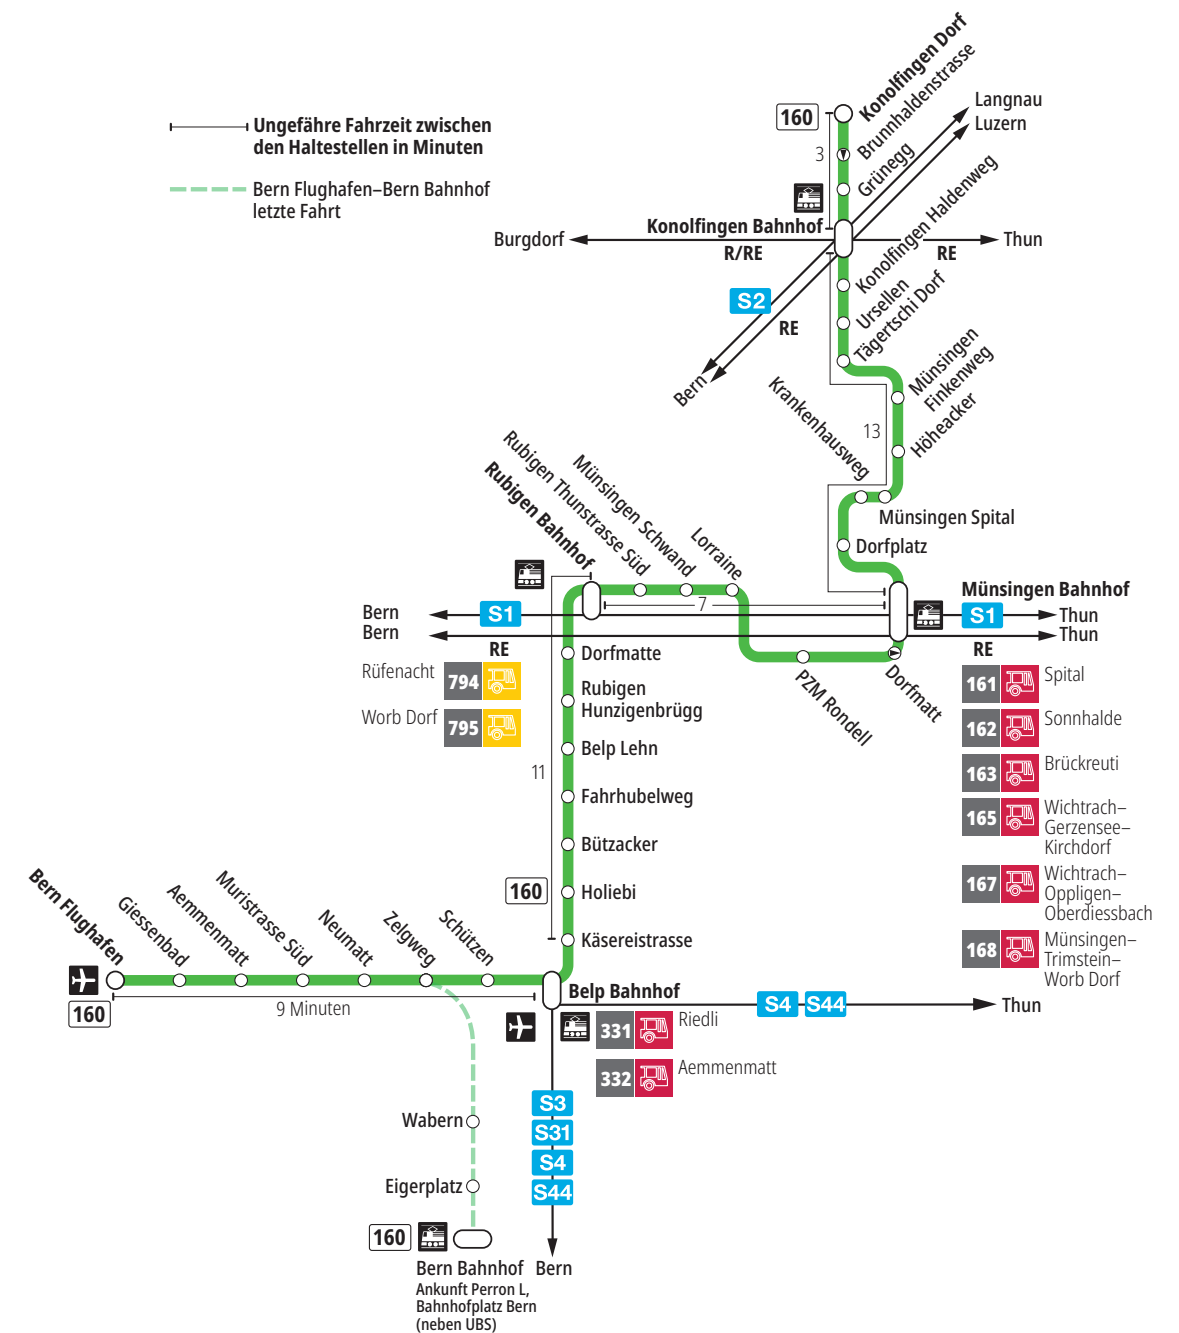

Linie 160

Bern Flughafen – Belp – Rubigen – Münsingen – Konolfingen Dorf
Konolfingen Dorf – Münsingen – Rubigen – Belp – Bern Flughafen

BERNMOBIL
ZUSAMMEN UNTERWEGS

Abfahrten ab Münsingen Spital >>> Bern Flughafen

Alles Niederflerbusse (ohne Gewähr) &

Feiertage:

1. und 2. Januar, Karfreitag, Ostermontag, Auffahrt, Pfingstmontag, 1. August, 25. und 26. Dezember.

Zeichenerklärung:

×=fährt bis Münsingen Bahnhof

B=Anschluss in Münsingen Bahnhof nach Bern

T=Anschluss in Münsingen Bahnhof nach Thun

Für Anschlüsse und Einhaltung der Abfahrtszeiten besteht keine Gewähr.

Aktuelle Infos zur Haltestelle und Verkehrsmeldungen

QR-Code scannen und Ihre nächsten Abfahrten in Echtzeit sehen

BERNMOBIL Info & Tickets, Bubenbergrplatz 5, Bern