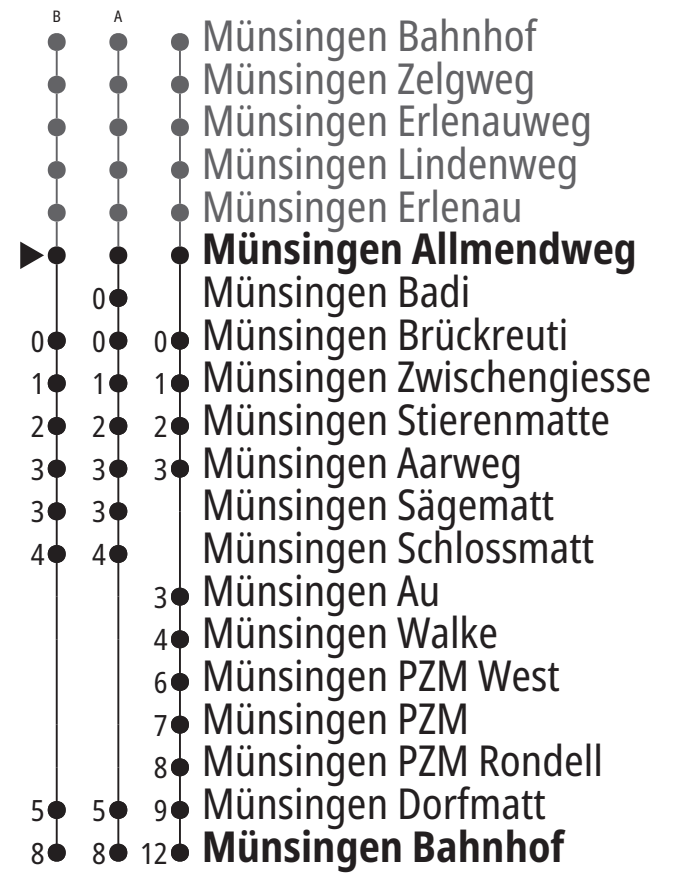

Linie 163

Münsingen Bahnhof – Münsingen Brückreuti Münsingen Brückreuti – Münsingen Bahnhof

Abfahrten ab Münsingen Allmendweg ►►► Münsingen Bahnhof

Gültig vom 10.12.2023 bis 14.12.2024

	Montag–Freitag	Samstag	Sonn- und Feiertag
5h			
6h			
7h			
8h			
9h			
10h			
11h			
12h			
13h	10 25 ^A 40 56 ^B	10 25 ^A 40 56 ^B	25 ^A 40 56 ^B
14h	10 25 ^A 40 56 ^B	10 25 ^A 40 56 ^B	25 ^A 40 56 ^B
15h	10 25 ^A 40 56 ^B	10 25 ^A 40 57 ^B	25 ^A 40 56 ^B
16h	10 25 ^A 40 57 ^B	10 25 ^A 40 57 ^B	25 ^A 40 56 ^B
17h	10 25 ^A 40 57 ^B	10 25 ^A 40 57 ^B	25 ^A 40 56 ^B
18h	10 25 ^A 40 57 ^B	10 25 ^A 40 56 ^A	25 ^A 40 56 ^A
19h	10 25 ^A 40 56 ^B	10	
20h	10		
21h			
22h			
23h			
0h			

Alles Niederflerbusse (ohne Gewähr)

Für Anschlüsse und Einhaltung der Abfahrtszeiten besteht keine Gewähr.

Die Haltestelle Badi wird vom 22.04. – 15.09. bedient, Halt auf Verlangen.

Feiertage:

1. und 2. Januar, Karfreitag, Ostermontag, Auffahrt, Pfingstmontag, 1. August, 25. und 26. Dezember.

Zeichenerklärung:

A=bedient A

B=bedient B

Aktuelle Infos zur Haltestelle und Verkehrsmeldungen

QR-Code scannen und Ihre nächsten Abfahrten in Echtzeit sehen

öV Plus App: Fahrplan und Tickets schweizweit

twitter.com/bernmobil