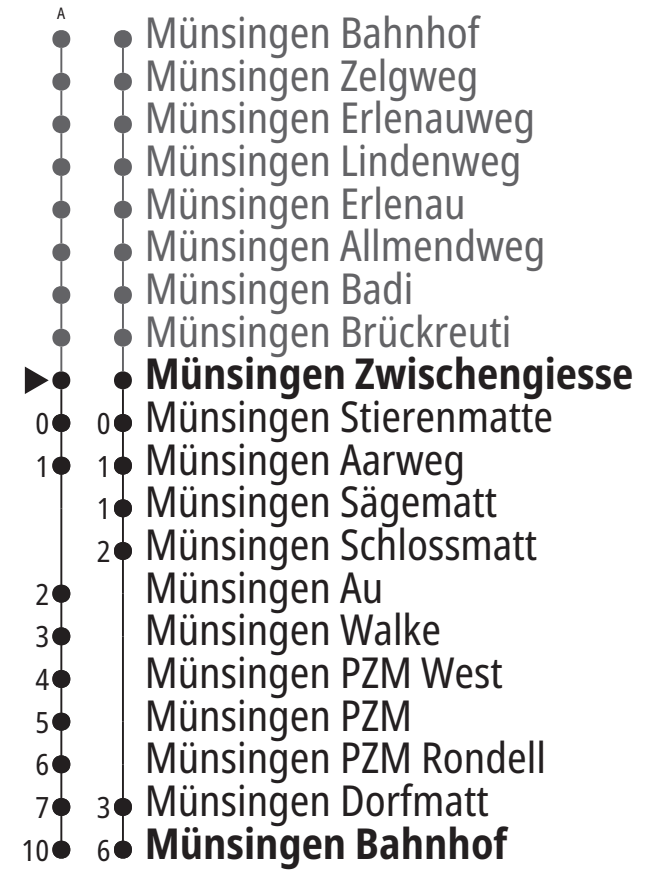

# Linie 163

## Münsingen Bahnhof – Münsingen Brückreuti Münsingen Brückreuti – Münsingen Bahnhof

### Abfahrten ab Münsingen Zwischengiesse ►►► Münsingen Bahnhof

Gültig vom 10.12.2023 bis 14.12.2024

	Montag–Freitag	Samstag	Sonn- und Feiertag
5h			
6h			
7h			
8h			
9h			
10h			
11h			
12h			
13h	12 <sup>A</sup> 26 42 <sup>A</sup> 57	12 <sup>A</sup> 26 42 <sup>A</sup> 57	26 42 <sup>A</sup> 58
14h	12 <sup>A</sup> 26 42 <sup>A</sup> 57	12 <sup>A</sup> 26 42 <sup>A</sup> 57	26 42 <sup>A</sup> 58
15h	12 <sup>A</sup> 26 42 <sup>A</sup> 57	12 <sup>A</sup> 26 42 <sup>A</sup> 59	26 42 <sup>A</sup> 58
16h	12 <sup>A</sup> 26 42 <sup>A</sup> 59	12 <sup>A</sup> 26 42 <sup>A</sup> 59	26 42 <sup>A</sup> 58
17h	12 <sup>A</sup> 26 42 <sup>A</sup> 59	12 <sup>A</sup> 26 42 <sup>A</sup> 59	26 42 <sup>A</sup> 58
18h	12 <sup>A</sup> 26 42 <sup>A</sup> 59	12 <sup>A</sup> 26 42 <sup>A</sup> 57	26 42 <sup>A</sup> 58
19h	12 <sup>A</sup> 26 42 <sup>A</sup> 57	12 <sup>A</sup>	
20h	12 <sup>A</sup>		
21h			
22h			
23h			
0h			

Alles Niederflrbusse (ohne Gewähr) 6

Für Anschlüsse und Einhaltung der Abfahrtszeiten besteht keine Gewähr.

Die Haltestelle Badi wird vom 22.04. – 15.09. bedient, Halt auf Verlangen.