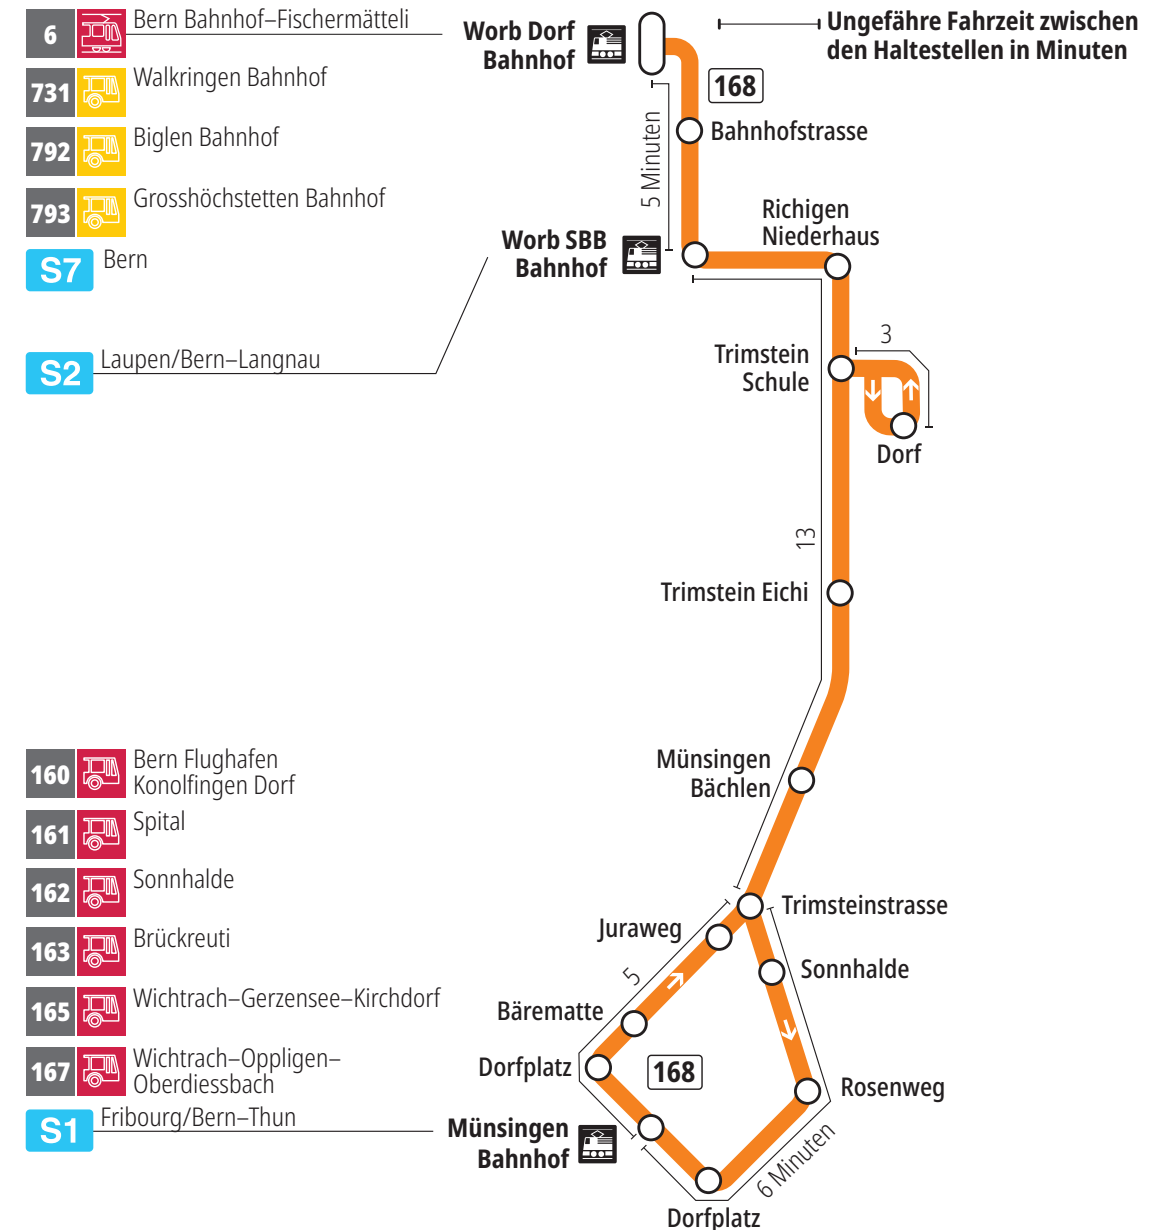

Linie 168

Münsingen Bahnhof – Trimstein – Worb Dorf Bahnhof
Worb Dorf Bahnhof – Trimstein – Münsingen Bahnhof

BERNMOBIL
ZUSAMMEN UNTERWEGS

Abfahrten ab Münsingen Bächlen ►►► Worb Dorf Bahnhof

Gültig vom 10.12.2023 bis 14.12.2024

Montag–Freitag	
5h	
6h	42
7h	42
8h	
9h	
10h	
11h	
12h	12 ^D
13h	
14h	
15h	42
16h	42
17h	42
18h	42
19h	
20h	
21h	
22h	
23h	
0h	

Alles Niederflerbusse (ohne Gewähr) &

Für Anschlüsse und Einhaltung der Abfahrtszeiten besteht keine Gewähr.

Feiertage:

1. und 2. Januar, Karfreitag, Ostermontag, Auffahrt, Pfingstmontag, 1. August, 25. und 26. Dezember.

Zeichenerklärung:

D=bedient Trimstein Dorf

Aktuelle Infos zur Haltestelle und Verkehrsmeldungen