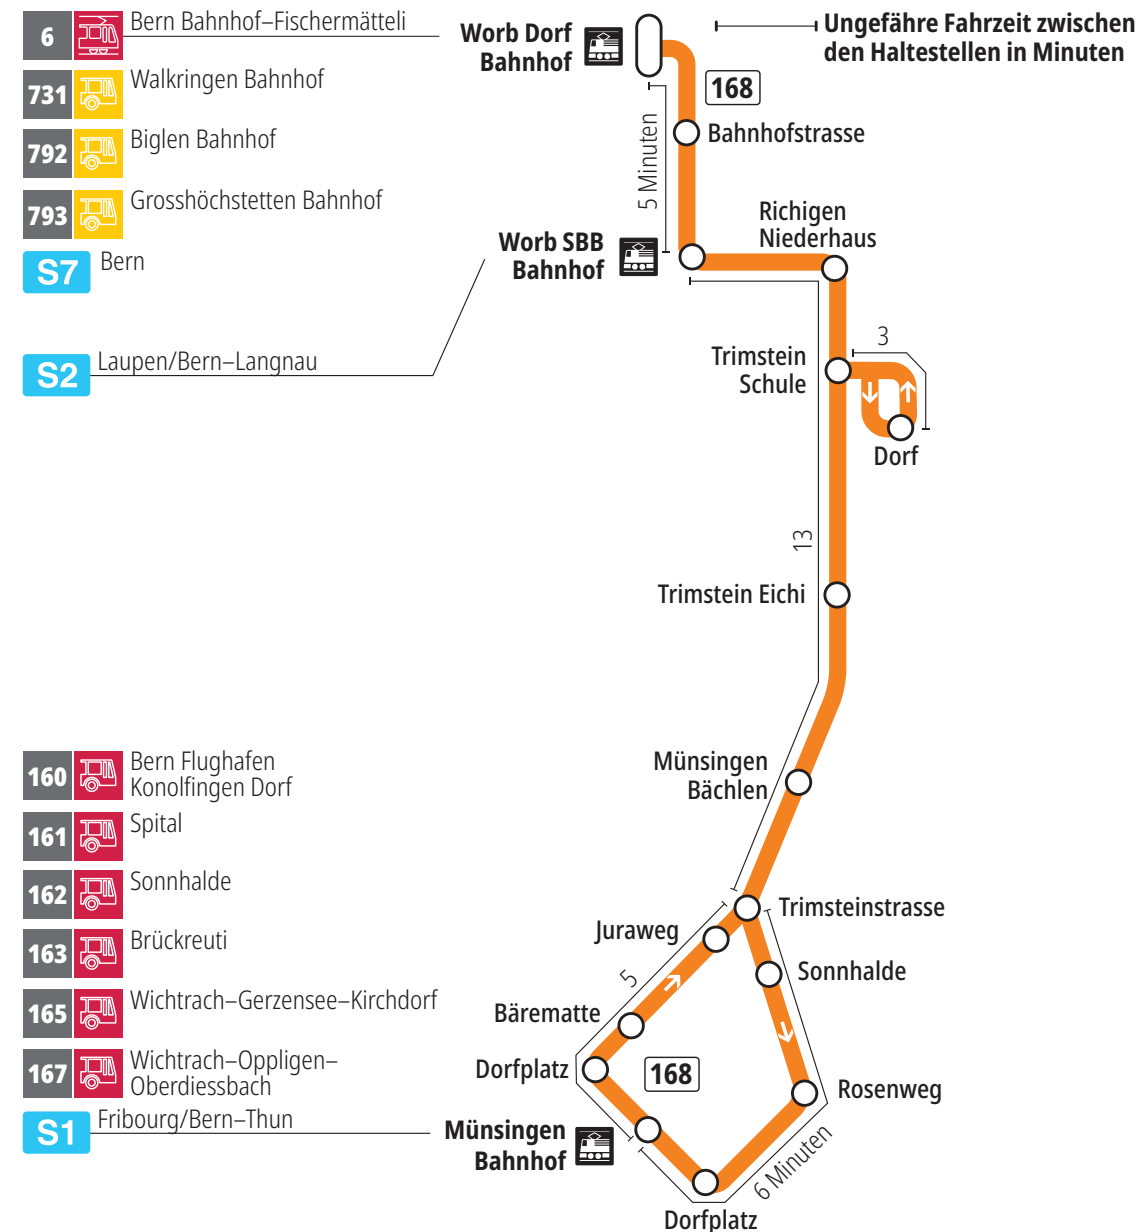

Linie 168

Münsingen Bahnhof – Trimstein – Worb Dorf Bahnhof
Worb Dorf Bahnhof – Trimstein – Münsingen Bahnhof

BERNMOBIL
ZUSAMMEN UNTERWEGS

Abfahrten ab Münsingen Juraweg ►►► Worb Dorf Bahnhof

Gültig vom 10.12.2023 bis 14.12.2024

Montag–Freitag	
5h	
6h	41
7h	41
8h	
9h	
10h	
11h	
12h	11 ^D
13h	
14h	
15h	41
16h	41
17h	41
18h	41
19h	
20h	
21h	
22h	
23h	
0h	

Alles Niederflrbusse (ohne Gewähr) &

Für Anschlüsse und Einhaltung der Abfahrtszeiten besteht keine Gewähr.

Feiertage:

1. und 2. Januar, Karfreitag, Ostermontag, Auffahrt, Pfingstmontag, 1. August, 25. und 26. Dezember.

Zeichenerklärung:

D=bedient Trimstein Dorf

Aktuelle Infos zur Haltestelle und Verkehrsmeldungen