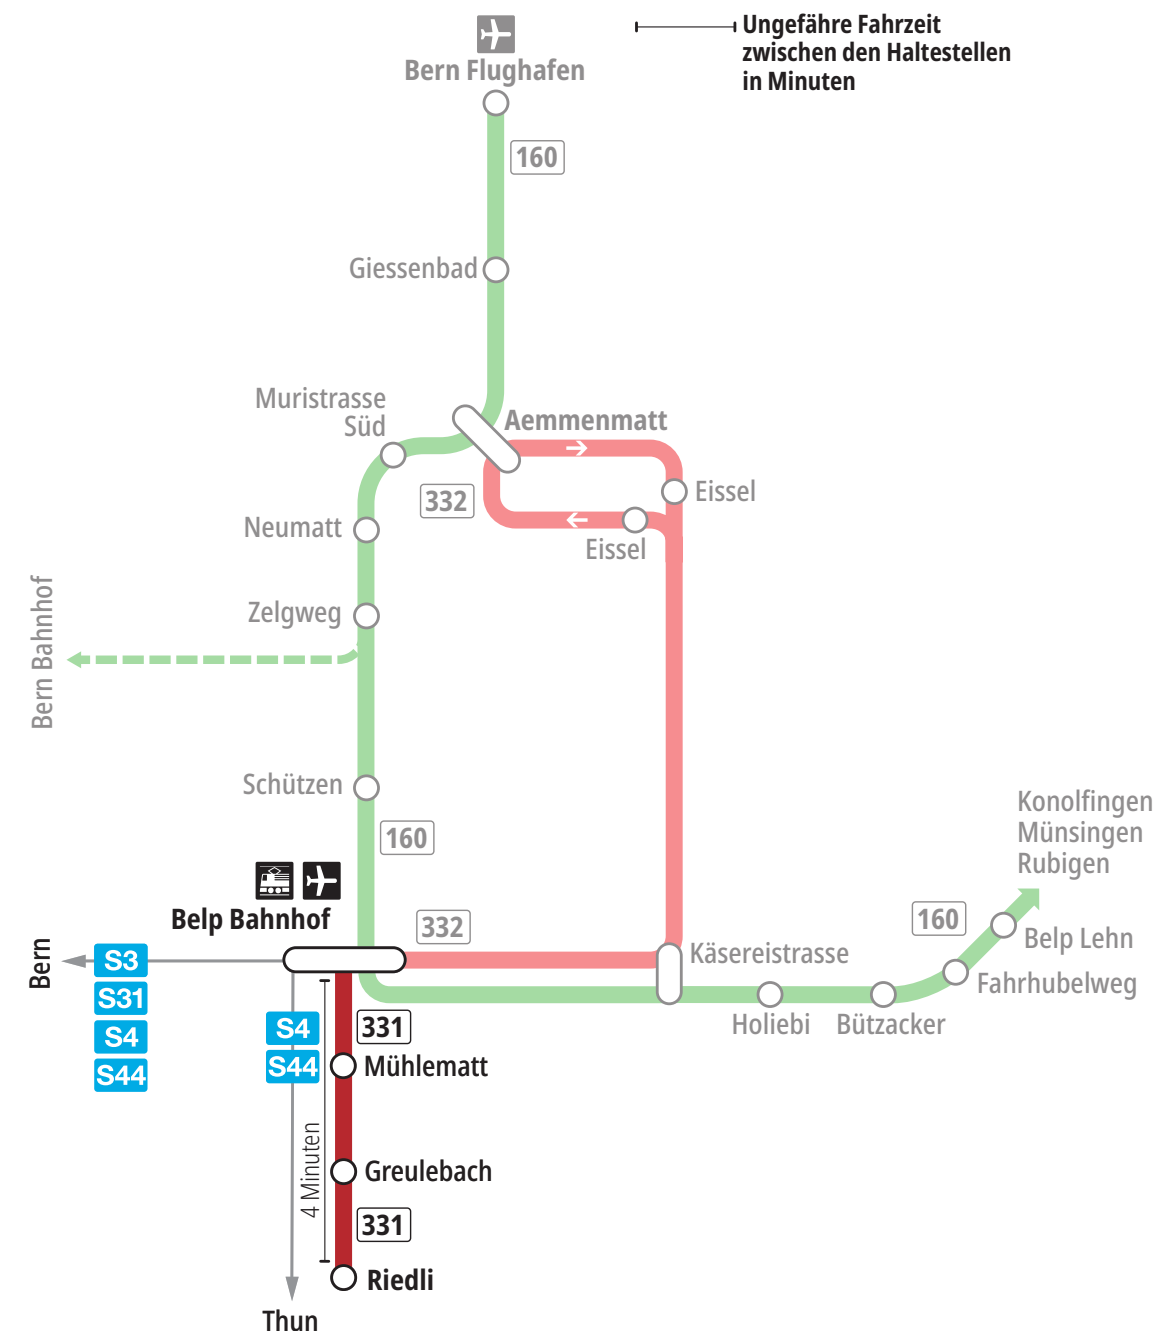

# Linie 331

Belp Bahnhof – Belp Riedli  
Belp Riedli – Belp Bahnhof

**BERNMOBIL**  
ZUSAMMEN UNTERWEGS

## Abfahrten ab Belp Mühlematt ►►► Belp Bahnhof

Gültig vom 10.12.2023 bis 14.12.2024

	Montag–Freitag ohne allg. Feiertage	Samstag
5h	59 <sup>B</sup>	
6h	29 <sup>B</sup> 59 <sup>B</sup>	29 <sup>B</sup> 47 <sup>T</sup>
7h	29 <sup>B</sup> 59 <sup>B</sup>	29 <sup>B</sup> 47 <sup>T</sup>
8h	30 <sup>B</sup>	30 <sup>B</sup> 47 <sup>T</sup>
9h	00 <sup>B</sup>	30 <sup>B</sup> 47 <sup>T</sup>
10h		30 <sup>B</sup> 47 <sup>T</sup>
11h	00 <sup>B</sup> 30 <sup>B</sup>	30 <sup>B</sup> 47 <sup>T</sup>
12h	00 <sup>B</sup> 30 <sup>B</sup>	30 <sup>B</sup> 47 <sup>T</sup>
13h	00 <sup>B</sup> 30 <sup>B</sup>	30 <sup>B</sup> 47 <sup>T</sup>
14h	00 <sup>B</sup> 30 <sup>B</sup>	30 <sup>B</sup> 47 <sup>T</sup>
15h	03 <sup>B</sup> 33 <sup>B</sup>	33 <sup>B</sup> 47 <sup>T</sup>
16h	03 <sup>B</sup> 33 <sup>B</sup>	33 <sup>B</sup> 47 <sup>T</sup>
17h	03 <sup>B</sup> 33 <sup>B</sup>	33 <sup>B</sup> 47 <sup>T</sup>
18h	03 <sup>B</sup> 33 <sup>B</sup>	
19h	03 <sup>B</sup> 33 <sup>B</sup>	
20h		
21h		
22h		
23h		
0h		

Alles Niederflrbusse (ohne Gewähr) &

Für Anschlüsse und Einhaltung der Abfahrtszeiten besteht keine Gewähr.

### Zeichenerklärung:

B=ab Belp Bahnhof Anschluss nach Bern

T=ab Belp Bahnhof Anschluss nach Thun