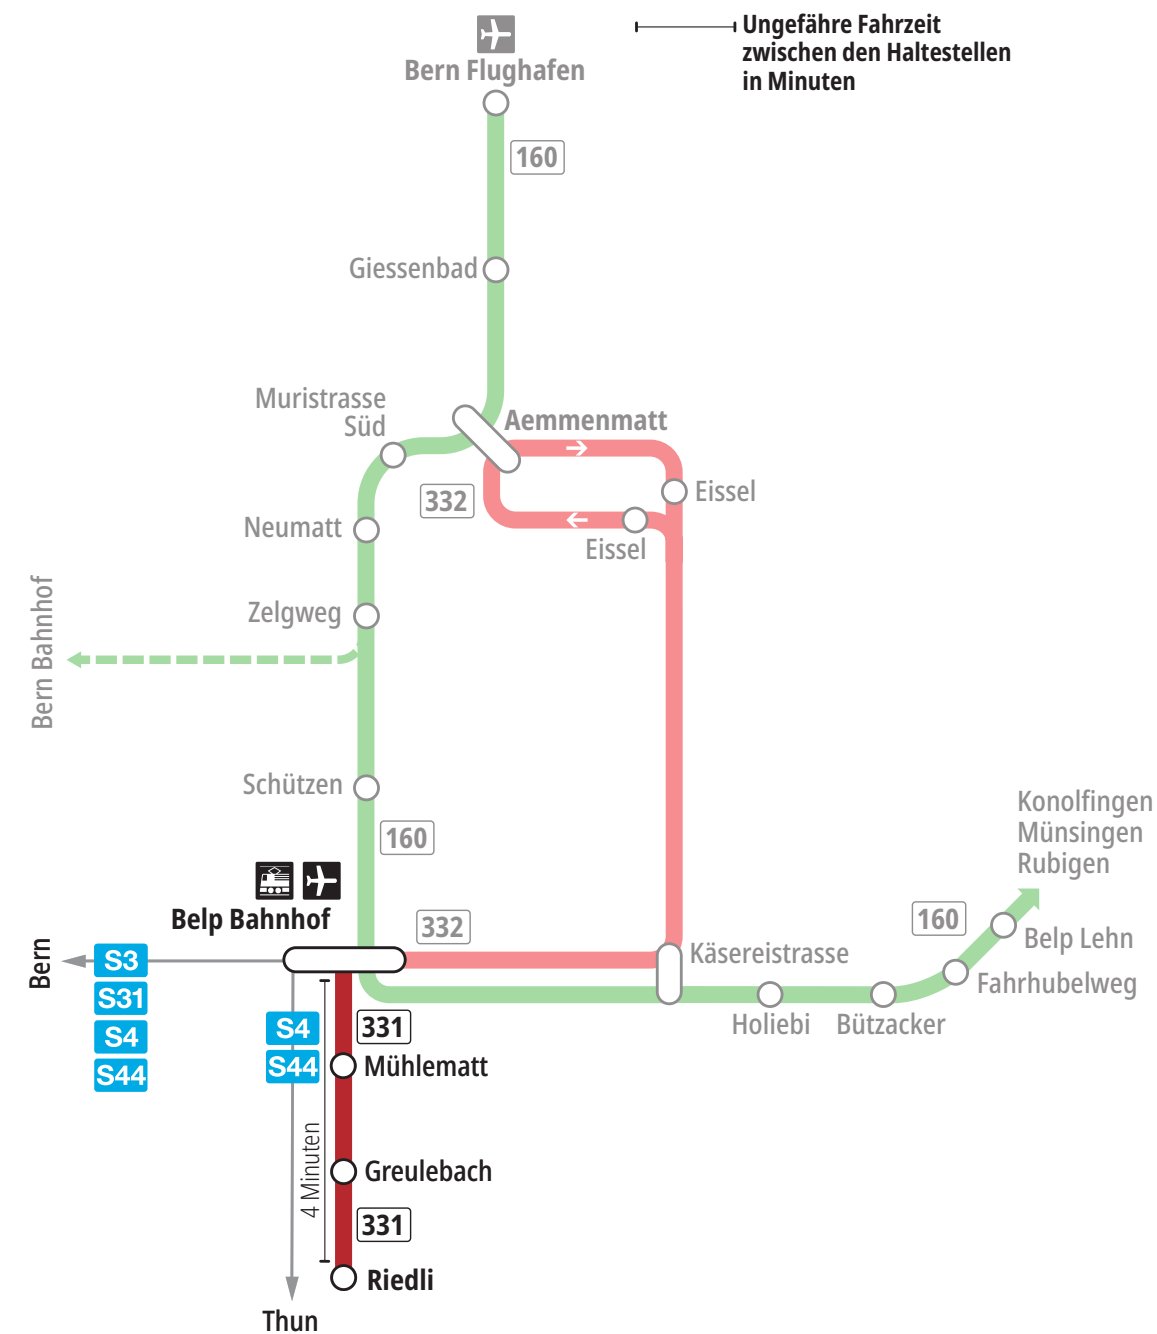

Linie 331

Belp Bahnhof – Belp Riedli
Belp Riedli – Belp Bahnhof

BERNMOBIL
ZUSAMMEN UNTERWEGS

Abfahrten ab Belp Riedli ►►► Belp Bahnhof

Gültig vom 10.12.2023 bis 14.12.2024

	Montag–Freitag ohne allg. Feiertage	Samstag
5h	57 ^B	
6h	27 ^B 57 ^B	27 ^B 45 ^T
7h	27 ^B 57 ^B	27 ^B 45 ^T
8h	28 ^B 58 ^B	28 ^B 45 ^T
9h		28 ^B 45 ^T
10h	58 ^B	28 ^B 45 ^T
11h	28 ^B 58 ^B	28 ^B 45 ^T
12h	28 ^B 58 ^B	28 ^B 45 ^T
13h	28 ^B 58 ^B	28 ^B 45 ^T
14h	28 ^B	28 ^B 45 ^T
15h	01 ^B 31 ^B	31 ^B 45 ^T
16h	01 ^B 31 ^B	31 ^B 45 ^T
17h	01 ^B 31 ^B	31 ^B 45 ^T
18h	01 ^B 31 ^B	
19h	01 ^B 31 ^B	
20h		
21h		
22h		
23h		
0h		

Alles Niederflrbusse (ohne Gewähr) &

Für Anschlüsse und Einhaltung der Abfahrtszeiten besteht keine Gewähr.

Feiertage:

1. und 2. Januar, Karfreitag, Ostermontag, Auffahrt, Pfingstmontag, 1. August, 25. und 26. Dezember.

Zeichenerklärung:

B=ab Belp Bahnhof Anschluss nach Bern

T=ab Belp Bahnhof Anschluss nach Thun

Aktuelle Infos zur Haltestelle und Verkehrsmeldungen

QR-Code scannen und Ihre nächsten Abfahrten in Echtzeit sehen

BERNMOBIL Info & Tickets, Bubenbergplatz 5, Bern