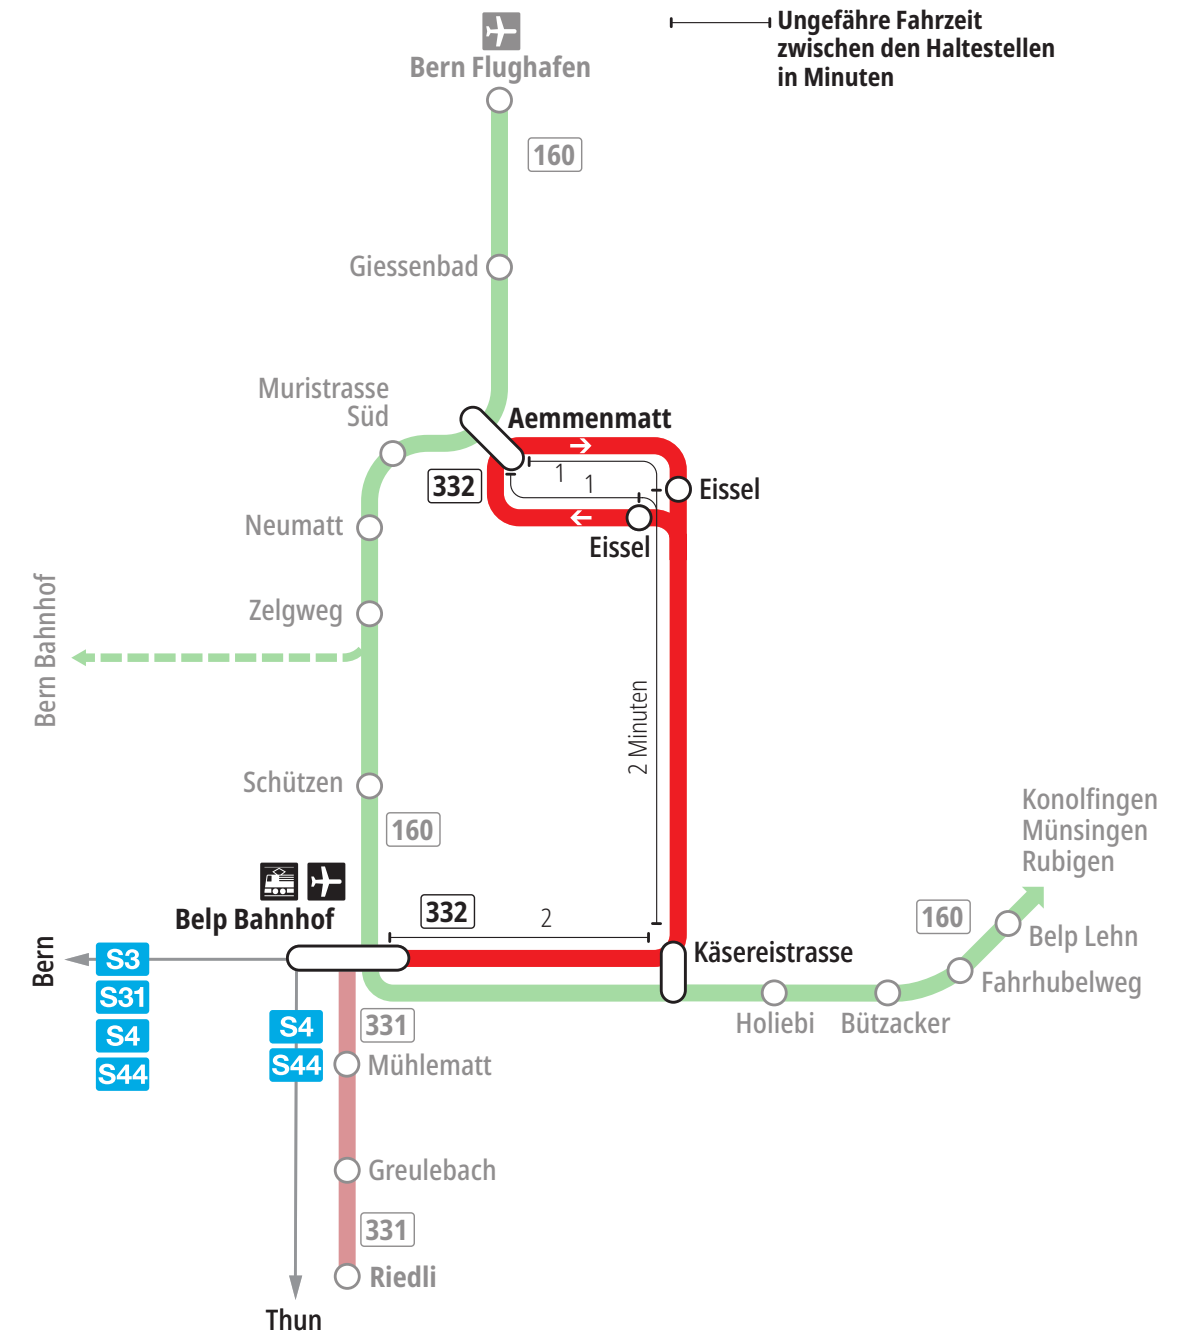

Linie 332

Belp Bahnhof – Belp Eissel – Belp Aemmenmatt
Belp Aemmenmatt – Belp Eissel – Belp Bahnhof

Abfahrten ab Belp Käsestrasse ►►► Belp Aemmenmatt

Gültig vom 10.12.2023 bis 14.12.2024

	Montag–Freitag ohne allg. Feiertage	Samstag
5h	41	
6h	11 41	52
7h	11 41	12 52
8h	11 41	12 52
9h		12 52
10h		12 52
11h	11 41	12 52
12h	11 41	12 52
13h	11 41	12 57
14h	11 41	12 59
15h	11 41	12 59
16h	11 41	12 59
17h	11 41	12 59
18h	11 41	12
19h	11 41	
20h		
21h		
22h		
23h		
0h		

Alles Niederflrbusse (ohne Gewähr) &

Für Anschlüsse und Einhaltung der Abfahrtszeiten besteht keine Gewähr.

Feiertage:

1. und 2. Januar, Karfreitag, Ostermontag, Auffahrt, Pfingstmontag, 1. August, 25. und 26. Dezember.

Aktuelle Infos zur Haltestelle und Verkehrsmeldungen

QR-Code scannen und Ihre nächsten Abfahrten in Echtzeit sehen

» öV Plus App: Fahrplan und Tickets schweizweit

✕ twitter.com/bernmobil

Infos zur Mobilität in Stadt und Region Bern