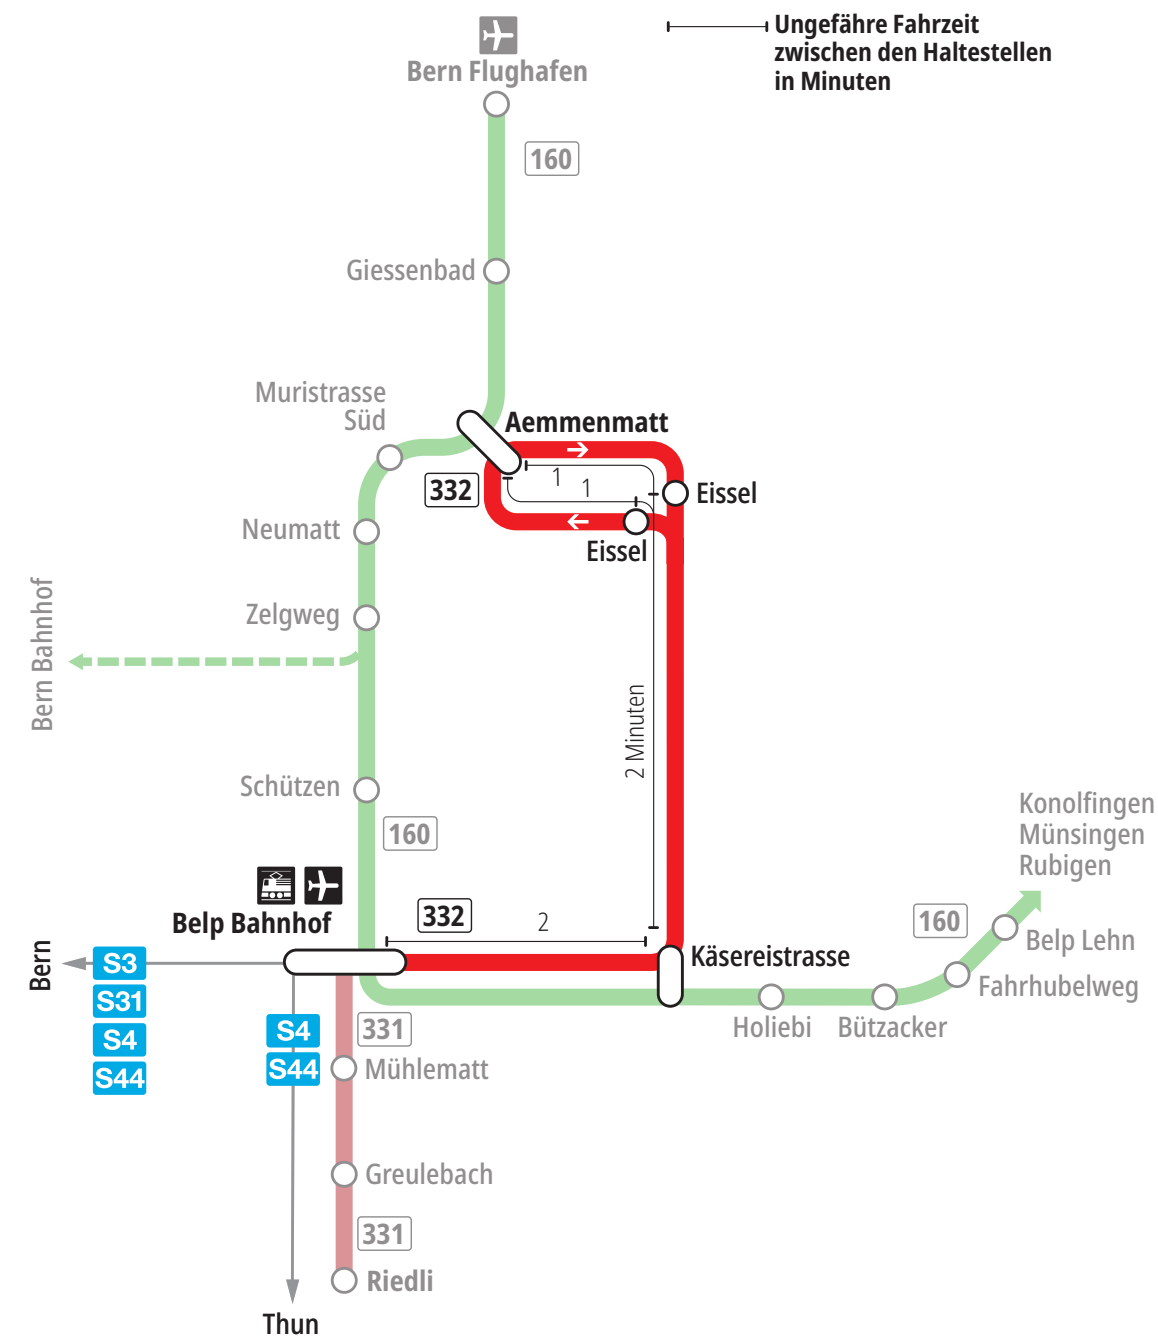

Linie 332

Belp Bahnhof – Belp Eissel – Belp Aemmenmatt
Belp Aemmenmatt – Belp Eissel – Belp Bahnhof

BERNMOBIL
ZUSAMMEN UNTERWEGS

Abfahrten ab Belp Eissel ►►► Belp Bahnhof

Gültig vom 10.12.2023 bis 14.12.2024

Alles Niederflrbusse (ohne Gewähr) &

Für Anschlüsse und Einhaltung der Abfahrtszeiten besteht keine Gewähr.

Feiertage:

1. und 2. Januar, Karfreitag, Ostermontag, Auffahrt, Pfingstmontag, 1. August, 25. und 26. Dezember.

Zeichenerklärung:

B=ab Belp Bahnhof Anschluss nach Bern

T=ab Belp Bahnhof Anschluss nach Thun

Aktuelle Infos zur Haltestelle und Verkehrsmeldungen

QR-Code scannen und Ihre nächsten Abfahrten in Echtzeit sehen