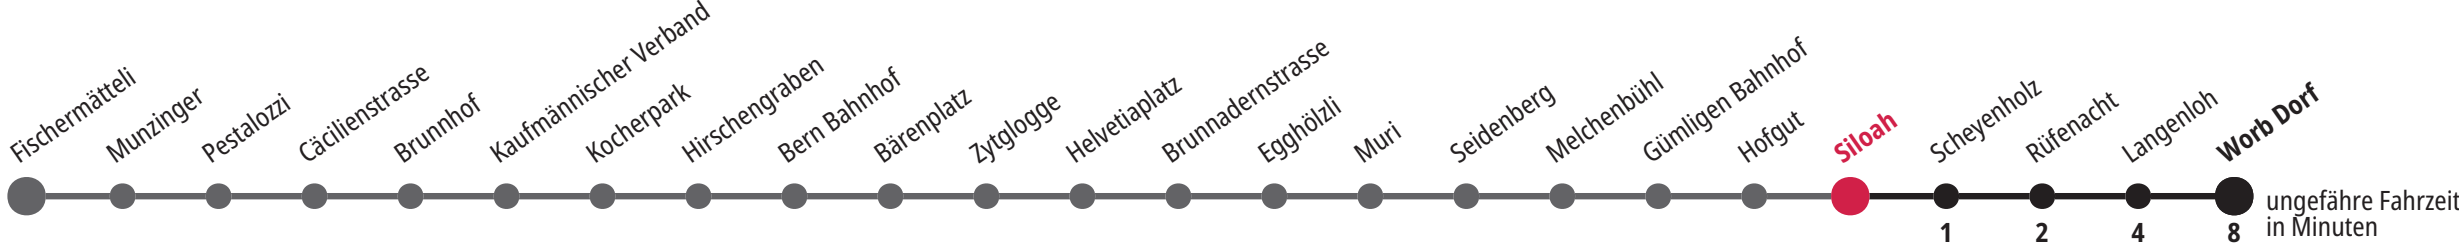

Siloah ▶▶▶ Worb Dorf

Gültig vom 10.12.2023 bis 14.12.2024

Feiertage: 1. und 2. Januar, Karfreitag, Ostermontag, Auffahrt, Pfingstmontag, 1. August, 25. und 26. Dezember.

	Montag–Freitag							Samstag					Sonn- und Feiertag					
5_h																	5_h	
6_h	08_R	28	38	48_R	58			08_R	28_R	38	48_R	58	27_R	57_R			6_h	
7_h	08	18	28	38_R	48	53_A	58	08	18	28	38_R	48	58_R	27_R	57			7_h
8_h	08	18_R	28	38	48	58		08	18_R	28	38	48	58	12_R	27	42_R	57	8_h
9_h	08_R	18	28	38	48_R	58		08_R	18	28_R	38	48_R	58	12_R	27	42_R	57	9_h
10_h	08	18	28	38_R	48	58		08	18	28	38_R	48	58_R	12_R	27	42_R	57	10_h
11_h	08	18_R	28	38	48	58		08	18_R	28	38	48	58	12_R	27	42_R	57	11_h
12_h	08_R	18	28	38	48_R	58		08_R	18	28_R	38	48_R	58	12_R	27	42_R	57	12_h
13_h	08	18	28	38_R	48	58		08	18	28	38_R	48	58_R	12_R	27	42_R	57	13_h
14_h	08	18_R	28	38	48	58		08	18_R	28	38	48	58	12_R	27	42_R	57	14_h
15_h	08_R	18	28	38	48_R	58		08_R	18	28_R	38	48_R	58	12_R	27	42_R	57	15_h
16_h	08	18	28	39_R	49	59		08	18	28	38_R	48	58_R	12_R	27	42_R	57	16_h
17_h	09	19_R	29	39	49	59		08	18_R	28	38	48	58	12_R	27	42_R	57	17_h
18_h	09_R	19	29	39	49_R	59		08_R	18	28_R	38	48_R	58	12_R	27	42_R	57	18_h
19_h	08	18	28	38_R	48	58		08	18	28	38_R	48	58_R	12_R	27	42_R	57	19_h
20_h	08	18_R	28	38	48	58		08	18_R	28	38	48	57	12_R	27	42_R	57	20_h
21_h	18	27	33_F	57				17	27_R	33	57			27	57			21_h
22_h	27_R	57_R						27_R	57_R					27_R	57_R			22_h
23_h	27	42_M	57					27	57					27_R	57			23_h
0_h	27_M	27_F	57_M	57_F				27_R	57					27	57			0_h
1_h	12_F							12										1_h

A Schülerkurs fährt nicht während den Schulferien: 27.12.23–05.01.24, 05.02.–09.02.24, 08.04.–19.04.24, 10.05.24, 08.07.–09.08.24, 23.09.–11.10.24 **F** Freitag **M** Montag – Donnerstag **R** rotes Niederflurtram Für Anschlüsse und Einhaltung der Abfahrtszeiten besteht keine Gewähr.

Infos zur Mobilität in der Stadt und Region Bern
Kundendienst-Hotline: 031 321 88 44
Webseite: bernmobil.ch
Persönliche Beratung und Verkauf:
BERNMOBIL Info & Tickets, Bubenbergplatz 5, Bern

Aktuelle Infos zur Haltestelle und Verkehrsmeldungen
QR-Code scannen und Ihre nächsten Abfahrten in Echtzeit sehen
➔ öv Plus App: Fahrplan und Tickets schweizweit
✕ twitter.com/bernmobil