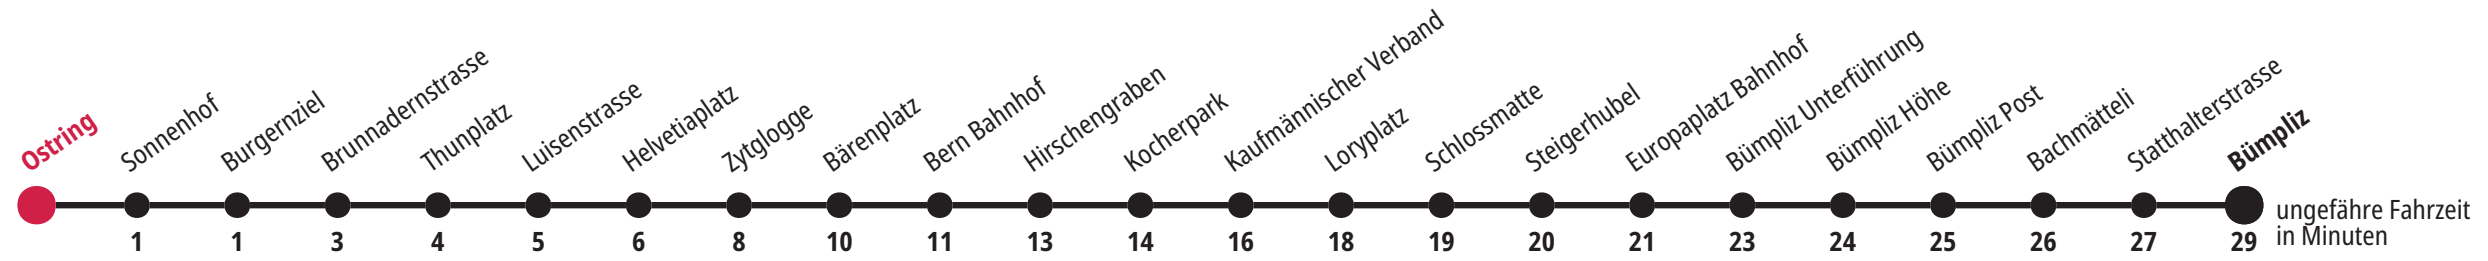

Ostring ▶▶▶ Bümpliz

Gültig vom 10.12.2023 bis 14.12.2024

Feiertage: 1. und 2. Januar, Karfreitag, Ostermontag, Auffahrt, Pfingstmontag, 1. August, 25. und 26. Dezember.

	Montag–Freitag exkl. Ferien										Samstag					Sonn- und Feiertag					Ferienfahrplan Montag–Freitag 27.12.23–05.01.24, 10.05.24, 08.07.–09.08.24, 23.09.–11.10.24															
5_h	39	51									39	51				39						39	51					5_h								
6_h	01	11	17	23	29	35	41	47	53	59	01	11	21	31	41	51	03	18	33	48			01	11	21	29	37	44	52	59	6_h					
7_h	05	11	17	23	29	35	41	47	53	59	01	11	21	29	37	44	52	59	03	18	33	48			06	14	21	29	36	44	51	59	7_h			
8_h	05	11	17	23	29	36	44	51	59		07	14	22	29	37	44	52	59	03	18	33	46	56			06	14	21	29	36	44	51	59	8_h		
9_h	06	14	21	29	36	44	51	59			06	14	21	29	36	44	51	59	06	16	26	36	46	56			06	14	21	29	36	44	51	59	9_h	
10_h	06	14	21	29	36	44	51	59			06	14	21	29	36	44	51	59	06	16	26	36	46	56			06	14	21	29	36	44	51	59	10_h	
11_h	06	14	21	29	36	44	51	59			06	14	21	29	36	44	51	59	06	16	26	36	46	56			06	14	21	29	36	44	51	59	11_h	
12_h	06	14	21	29	36	44	51	59			06	14	21	29	36	44	51	59	06	16	26	36	46	56			06	14	21	29	36	44	51	59	12_h	
13_h	06	14	21	29	36	44	51	59			06	14	21	29	36	44	51	59	06	16	26	36	46	56			06	14	21	29	36	44	51	59	13_h	
14_h	06	14	21	29	36	44	51	59			06	14	21	29	36	44	51	59	06	16	26	36	46	56			06	14	21	29	36	44	51	59	14_h	
15_h	06	14	21	29	36	43	51	58			06	14	21	29	36	44	51	59	06	16	26	36	46	56			06	14	21	29	36	43	51	58	15_h	
16_h	04	10	16	22	28	34	40	46	52	58	06	14	21	29	36	44	51	59	06	16	26	36	46	56			06	13	21	28	36	43	51	58	16_h	
17_h	04	10	16	22	28	34	40	46	52	58	06	14	21	29	36	40_x	46	56	06	16	26	36	46	56			06	13	21	28	36	43	51	58	17_h	
18_h	06	13	21	28	36	44	46_x	51	59		06	16	26	36	46	56			06	16	26	36	46	56			06	13	21	28	36	44	46_x	51	59	18_h
19_h	06	16	26	36	46	56					06	16	26	36	46	56			07	17	27	37	47	57			06	16	26	36	46	56			19_h	
20_h	06	16	26	36	46	56					06	16	26	36	46	56			07	17	27	37	47	57			06	16	26	36	46	56			20_h	
21_h	06	18	22_x	33	48	52_x					06	18	22_x	33	48	51_x			07	19	26_v	34	41_v	49			06	18	23_x	33	48	51_x			21_h	
22_h	03	18	33	48							03	18	33	48					04	19	34	49					03	18	33	48					22_h	
23_h	03	18	33	48							03	18	33	48					04	19	34	49					03	18	33	48					23_h	
0_h	02_M	03_F	14_M_x	18_F	26_M_x	33_F	48_F				03	18	33	48					02	18_x	26_x						02_M	03_F	18_M_x	18_F	26_M_x	33_F	48_F		0_h	
1_h	03_F_x										00_x																	00_F_x								1_h

× fährt bis Zytglogge   ▼ fährt bis Bern Bahnhof   F Freitag   M Montag – Donnerstag

Für Anschlüsse und Einhaltung der Abfahrtszeiten besteht keine Gewähr.

Infos zur Mobilität in der Stadt und Region Bern

Kundendienst-Hotline: 031 321 88 44
Webseite: bernmobil.ch

Persönliche Beratung und Verkauf:
BERNMOBIL Info & Tickets, Bubenbergplatz 5, Bern

Aktuelle Infos zur Haltestelle und Verkehrsmeldungen

QR-Code scannen und Ihre nächsten Abfahrten in Echtzeit sehen
öV Plus App: Fahrplan und Tickets schweizweit
twitter.com/bernmobil