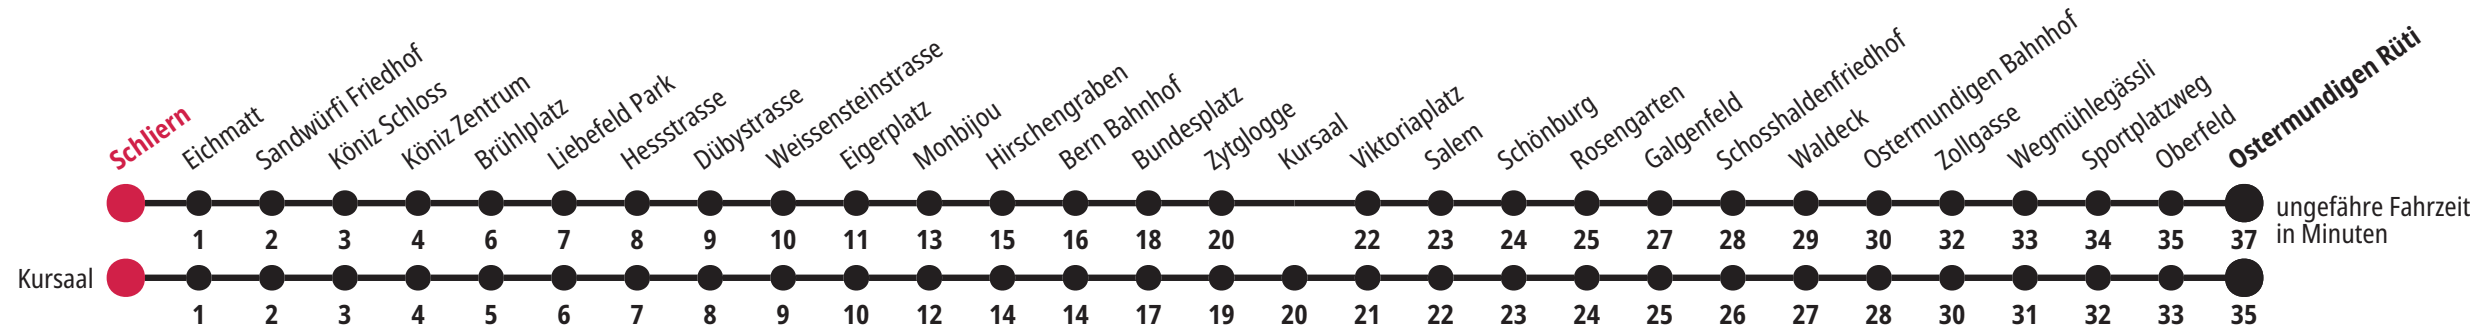

Schliern ▶▶▶ Ostermundigen Rütli

Gültig vom 10.12.2023 bis 14.12.2024

Feiertage: 1. und 2. Januar, Karfreitag, Ostermontag, Auffahrt, Pfingstmontag, 1. August, 25. und 26. Dezember.

	Montag–Freitag exkl. Ferien	Samstag	Sonn- und Feiertag	Ferienfahrplan Montag–Freitag 27.12.23–05.01.24, 10.05, 08.07.–09.08, 23.09.–11.10.24	
5_h	31 38 46 56	32 47 59	32₁ 55₁	31 38 46 56	5_h
6_h	04 10 16 21_M 22_F 26_M 28_F 30_M 33_F 35_M 39_F 40_M 45 50_M 51_F 55_M 57_F	09 19 29 39 49 59	10₁ 25₁ 40₁ 55₁	04 10 16 22 28 33 39 45 51 57	6_h
7_h	00_M 03_F 05_M 09_F 10_M 15 20_M 21_F 25_M 27_F 30_M 33_F 35_M 39_F 40_M 45 50_M 51_F 55	09 18 25 33 40 47 54	10₁ 25₁ 40₁ 55₁	03 09 15 21 27 33 39 45 51 57	7_h
8_h	00 05 10 15 20 25 30 35 40 45 50 55	02 09 17 24 32 39 46 52 58	09₁ 24₁ 39₁ 54₁	03 09 15 21 27 33 39 45 51 57	8_h
9_h	00 05 10 15 20 25 30 35 40 45 50 55	04 10 16 22 28 34 40 46 52 58	04₁ 14₁ 24₁ 34₁ 44₁ 54₁	03 09 15 21 27 33 39 45 51 57	9_h
10_h	00 05 10 15 20 25 30 35 40 45 50 55	04 10 16 22 28 34 40 46 52 58	04₁ 14₁ 24₁ 32₁ 39₁ 47₁ 54₁	03 09 15 21 27 33 39 45 51 57	10_h
11_h	00 05 10 15 20 25 30 35 40 45 50 55	04 10 16 22 28 34 40 46 52 58	02₁ 09₁ 17₁ 24₁ 32₁ 39₁ 47₁ 54₁	03 09 15 21 27 33 39 45 51 57	11_h
12_h	00 05 10 15 20 25 30 35 40 45 50 55	04 10 16 22 28 34 40 46 52 57	02₁ 09₁ 17₁ 24₁ 32₁ 39₁ 47₁ 54₁	03 09 15 21 27 33 39 45 51 57	12_h
13_h	00 05 10 15 20 25 30 35 40 45 50 55	02 07 12 17 22 27 32 37 42 47 52 57	02₁ 09₁ 17₁ 24₁ 32₁ 39₁ 47₁ 53₁ 59₁	03 09 15 21 27 33 39 45 51 57	13_h
14_h	00 05 10 15 20 25 30 35 40 45 50 54 58	02 07 12 17 22 27 32 37 42 47 52 57	05₁ 11₁ 17₁ 23₁ 29₁ 35₁ 41₁ 47₁ 53₁ 59₁	03 09 15 21 27 33 39 45 51 57	14_h
15_h	02 07 12 17 22 27 32 37 42 47 52 57	02 07 12 17 22 27 31 35 39 43 47 51 55 59	05₁ 11₁ 17₁ 23₁ 29₁ 35₁ 41₁ 47₁ 53₁ 59₁	03 09 15 21 27 33 39 45 51 57	15_h
16_h	02 07 12 17 22 27 32 37 42 47 52 57	03 07 11 15 19 23 27 31 35 39 43 47 51 55 59	05₁ 11₁ 17₁ 23₁ 29₁ 35₁ 41₁ 47₁ 53₁ 59₁	03 09 15 21 27 33 39 45 51 57	16_h
17_h	02 07 12 17 22 27 32 37 42 47 52 57	03 07 12 16 20 24 28 33 38 43 48 53 58	05₁ 11₁ 17₁ 23₁ 29₁ 35₁ 41₁ 47₁ 53₁ 59₁	03 09 15 21 27 33 39 45 51 57	17_h
18_h	02 07 12 17 22 27 32 37 42 47 53 59	03 09 15 21 27 33 39 47 54	05₁ 11₁ 17₁ 24₁ 32₁ 39₁ 47₁ 54₁	03 09 15 21 27 33 39 45 51 57	18_h
19_h	06 12 18 24 32 39₁ 47₁ 54₁	02 09 17 24 32 39₁ 47₁ 54₁	02₁ 09₁ 17₁ 24₁ 32₁ 39₁ 47₁ 54₁	03 10 17 24 32 39₁ 47₁ 54₁	19_h
20_h	04₁ 14₁ 24₁ 34₁ 44₁ 54₁	04₁ 15₁ 25₁ 35₁ 45₁ 55₁	05₁ 15₁ 25₁ 35₁ 45₁ 55₁	04₁ 14₁ 24₁ 34₁ 44₁ 54₁	20_h
21_h	04₁ 14₁ 24₁ 34₁ 44₁ 54₁	05₁ 15₁ 25₁ 35₁ 45₁ 55₁	05₁ 15₁ 25₁ 35₁ 45₁ 55₁	04₁ 14₁ 24₁ 34₁ 44₁ 54₁	21_h
22_h	05₁ 15₁ 25₁ 35₁ 37₁^M 45₁^F 52₁^M 55₁^F	05₁ 15₁ 25₁ 35₁ 45₁ 55₁	06₁ 16₁ 26₁ 38₁ 53₁	05₁ 15₁ 25₁ 35₁^F 37₁^M 45₁^F 52₁^M 55₁^F	22_h

1 bedient Kursaal   × fährt bis Eigerplatz   ▼ fährt bis Bern Bahnhof   F Freitag   M Montag – Donnerstag

Für Anschlüsse und Einhaltung der Abfahrtszeiten besteht keine Gewähr.

Infos zur Mobilität in der Stadt und Region Bern

Kundendienst-Hotline: 031 321 88 44   Persönliche Beratung und Verkauf:
Webseite: bernmobil.ch   BERNMOBIL Info & Tickets, Bubenbergplatz 5, Bern

Aktuelle Infos zur Haltestelle und Verkehrsmeldungen