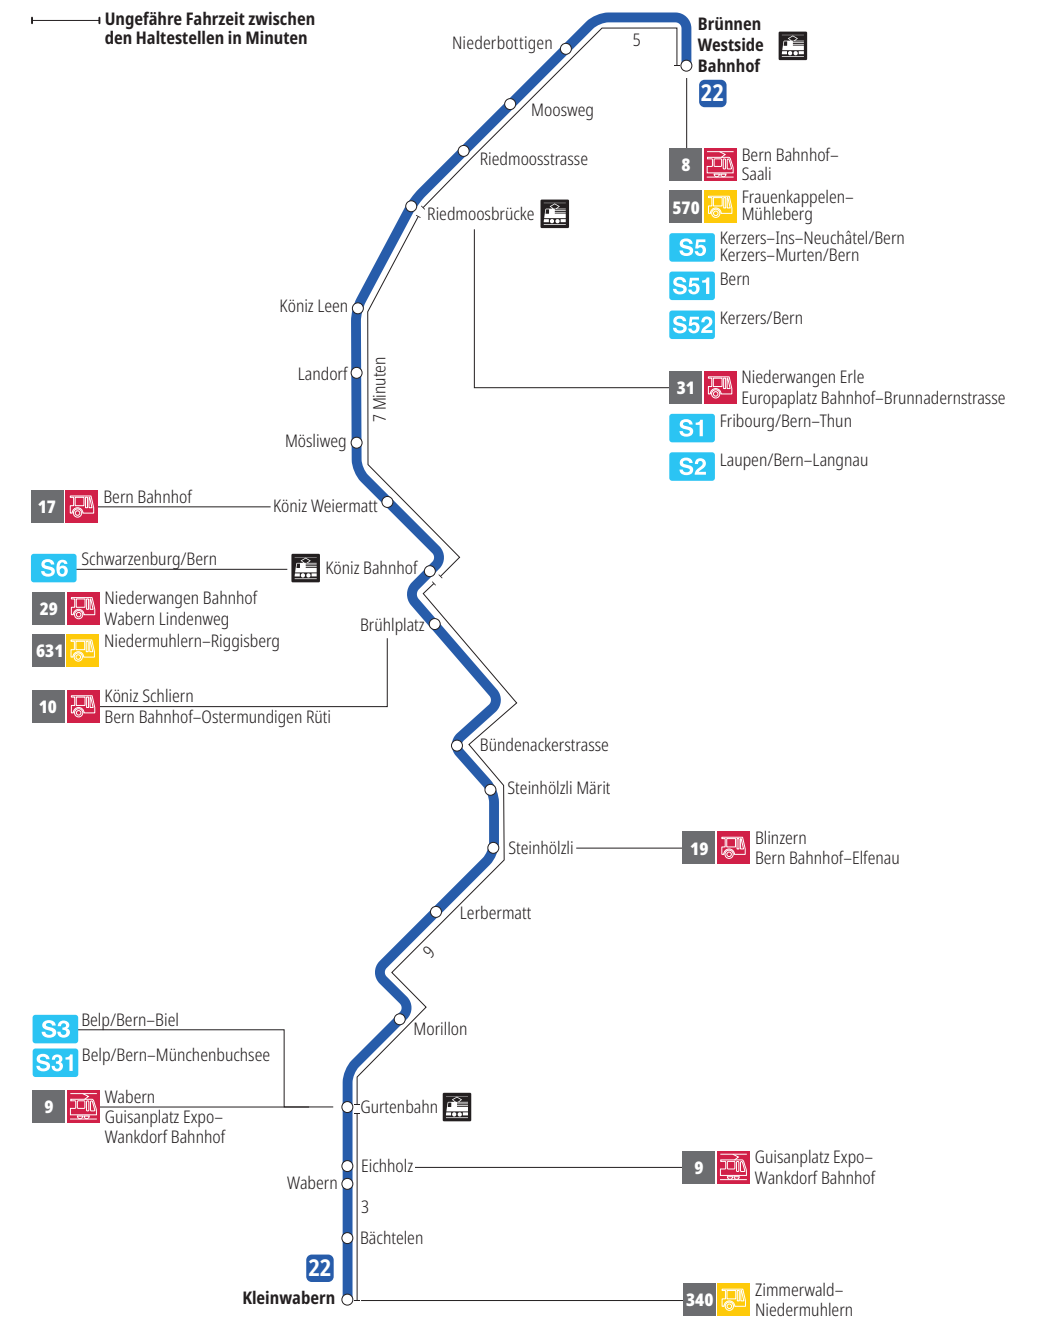

Linie 22

Brünnen Westside Bahnhof - Kleinwabern
Kleinwabern - Brünnen Westside Bahnhof

Abfahrten ab Wabern ►►► Kleinwabern

Gültig vom 10.12.2023 bis 14.12.2024

	Montag–Freitag	Samstag	Sonn- und Feiertag
5h			
6h	21 52		
7h	22 52	20 50	
8h	22 52	20 50	
9h	22 52	20 51	
10h	22 52	21 51	
11h	22 52	21 51	
12h	23 53	22 52	
13h	23 53	22 52	
14h	23 53	22 52	
15h	23 53	22 52	
16h	23 54	22 52	
17h	24 54	22 52	
18h	24 53	22 51	
19h	22 52	21 51	
20h	21	21	
21h			
22h			
23h			
0h			

Alles Niederflrbusse (ohne Gewähr) &

Für Anschlüsse und Einhaltung der Abfahrtszeiten besteht keine Gewähr.

Feiertage:

1. und 2. Januar, Karfreitag, Ostermontag, Auffahrt, Pfingstmontag, 1. August, 25. und 26. Dezember.

Aktuelle Infos zur Haltestelle und Verkehrsmeldungen

QR-Code scannen und Ihre nächsten Abfahrten in Echtzeit sehen

» öV Plus App: Fahrplan und Tickets schweizweit

✕ twitter.com/bernmobil

Infos zur Mobilität in Stadt und Region Bern