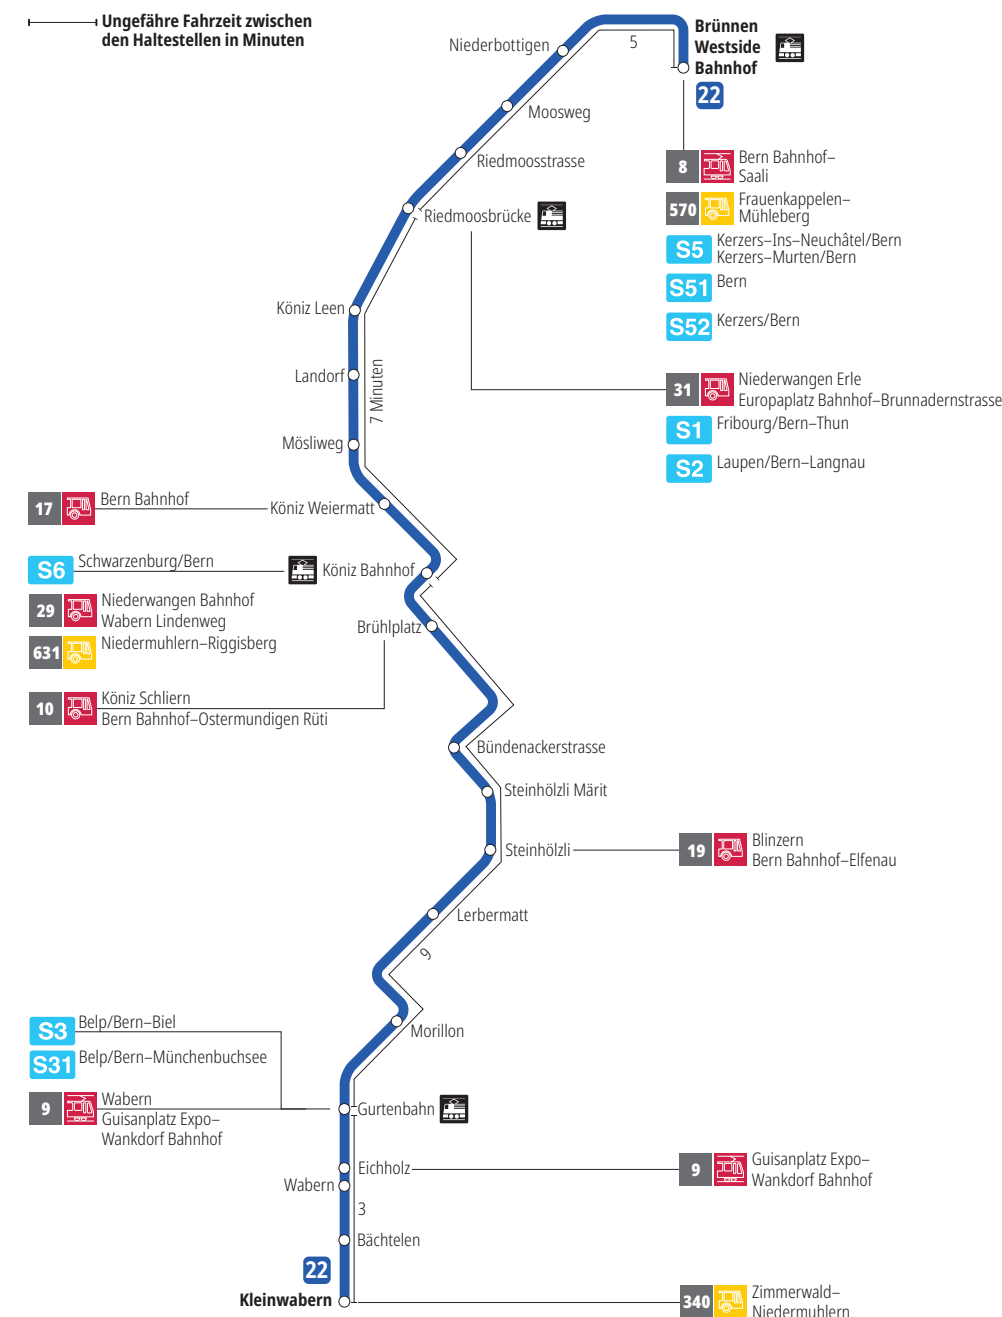

# Linie 22

Brünnen Westside Bahnhof - Kleinwabern  
Kleinwabern - Brünnen Westside Bahnhof

**BERNMOBIL**  
ZUSAMMEN UNTERWEGS

## Abfahrten ab Morillon ►►► Kleinwabern

Gültig vom 10.12.2023 bis 14.12.2024

	Montag–Freitag	Samstag	Sonn- und Feiertag
5h			
6h	19 49		
7h	20 47 <sup>x</sup> <sub>F</sub> 50 53 <sup>x</sup> <sub>F</sub>	18 48	
8h	20 50	18 48	
9h	20 50	18 49	
10h	20 50	19 49	
11h	20 50	19 49	
12h	20 50	20 50	
13h	20 50	20 50	
14h	20 50	20 50	
15h	20 50	20 50	
16h	20 50	20 50	
17h	20 50	20 50	
18h	20 50	20 48	
19h	20 50	18 48	
20h	18	18	
21h			
22h			
23h			
0h			

Alles Niederflerbusse (ohne Gewähr) &

Für Anschlüsse und Einhaltung der Abfahrtszeiten besteht keine Gewähr.

### Zeichenerklärung:

x=fährt bis Gurtenbahn

F =Fährt nicht während den Schulferien: 27.12.23–05.01.24, 05.02.–09.02.24, 08.04.–19.04.24, 10.05.24, 08.07.–09.08.24, 23.09.–11.10.24