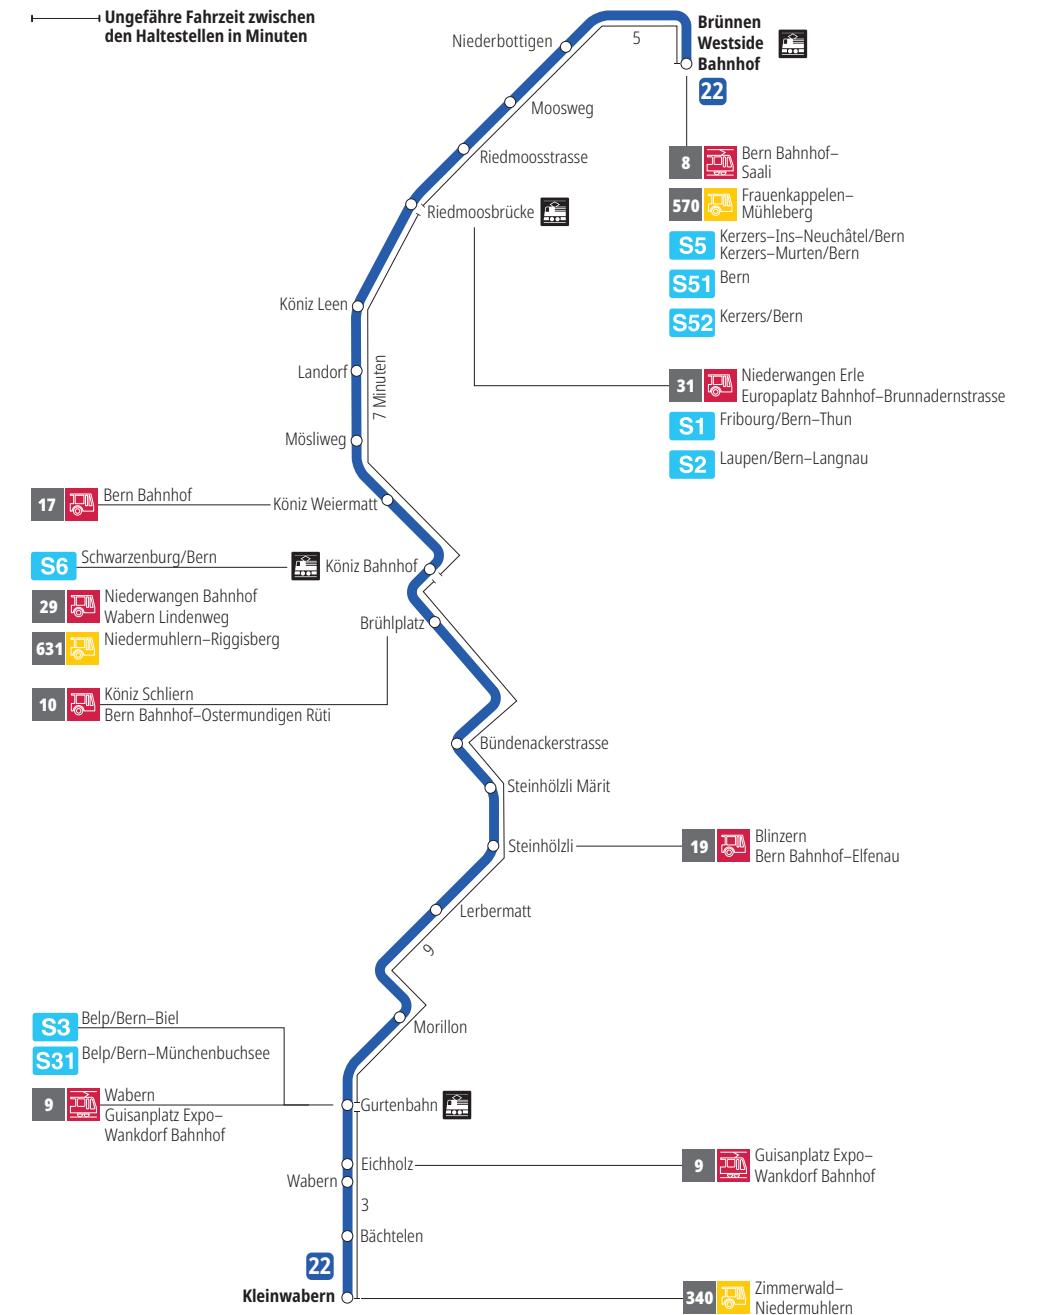

Linie 22

Brünnen Westside Bahnhof - Kleinwabern
Kleinwabern - Brünnen Westside Bahnhof

Abfahrten ab Köniz Bahnhof ►►► Kleinwabern

Gültig vom 10.12.2023 bis 14.12.2024

	Montag–Freitag	Samstag	Sonn- und Feiertag
5h			
6h	11 42		
7h	12 39 ^x _F 42 45 ^x _F	11 41	
8h	12 42	11 41	
9h	12 42	11 41	
10h	12 42	11 41	
11h	12 42	11 41	
12h	12 42	12 42	
13h	12 42	12 42	
14h	12 42	12 42	
15h	12 42	12 42	
16h	12 42	12 42	
17h	12 42	12 42	
18h	12 42	12 41	
19h	12 42	11 41	
20h	11	11	
21h			
22h			
23h			
0h			

Alles Niederflerbusse (ohne Gewähr) &

Für Anschlüsse und Einhaltung der Abfahrtszeiten besteht keine Gewähr.

Feiertage:

1. und 2. Januar, Karfreitag, Ostermontag, Auffahrt, Pfingstmontag, 1. August, 25. und 26. Dezember.

Zeichenerklärung:

x=fährt bis Gurtenbahn

F =Fährt nicht während den Schulferien: 27.12.23–05.01.24, 05.02.–09.02.24, 08.04.–19.04.24, 10.05.24, 08.07.–09.08.24, 23.09.–11.10.24

Aktuelle Infos zur Haltestelle und Verkehrsmeldungen