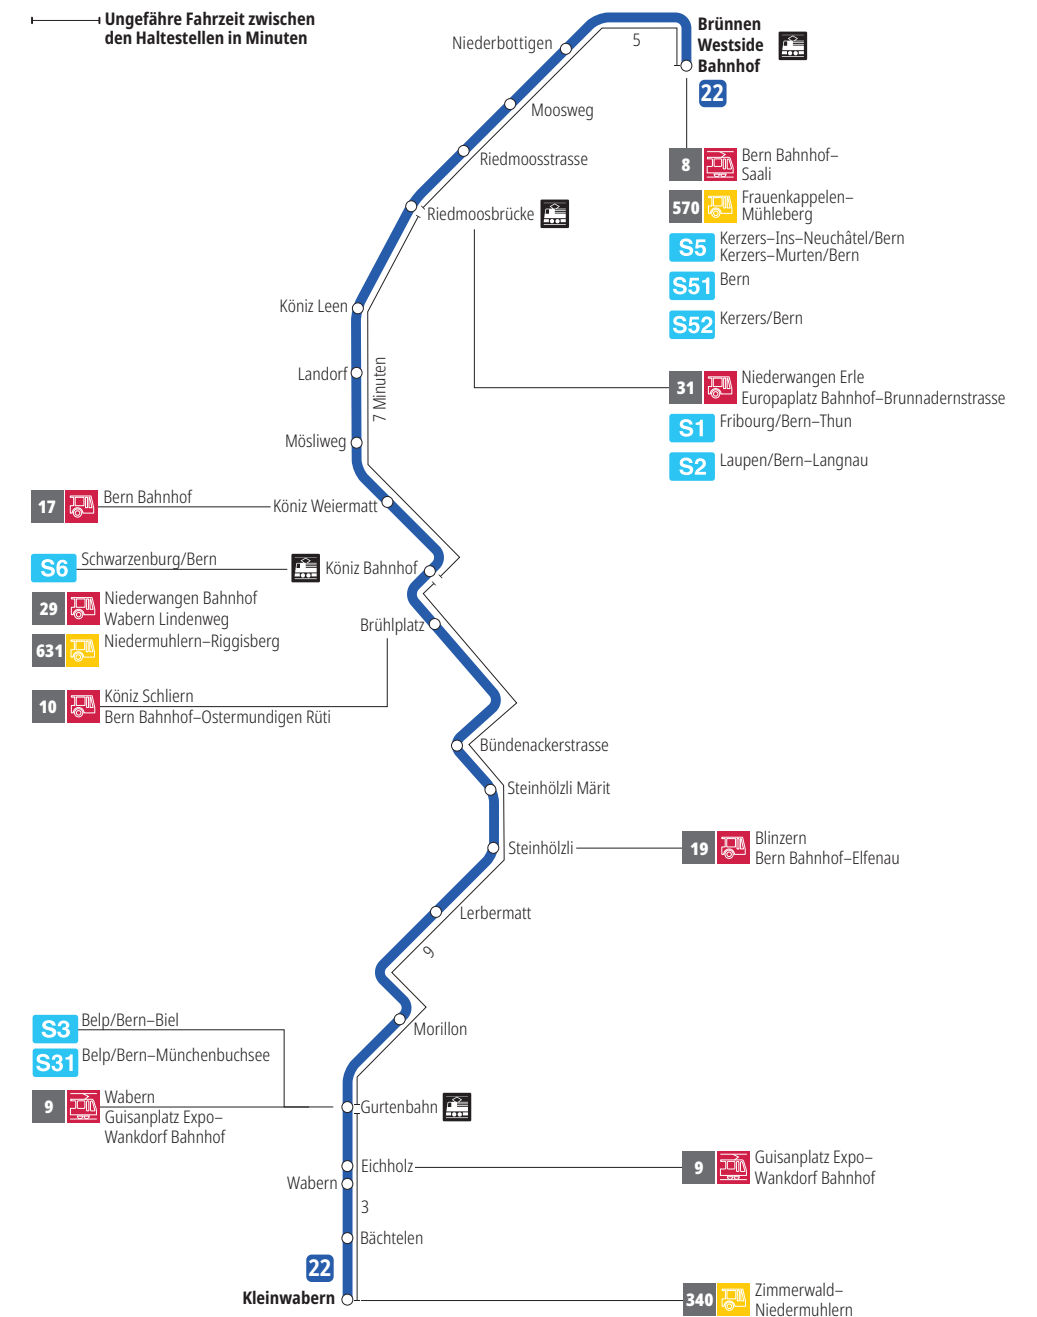

Linie 22

Brünnen Westside Bahnhof - Kleinwabern
Kleinwabern - Brünnen Westside Bahnhof

BERNMOBIL
ZUSAMMEN UNTERWEGS

Abfahrten ab Riedmoosbrücke ►►► Kleinwabern

Gültig vom 10.12.2023 bis 14.12.2024

	Montag–Freitag	Samstag	Sonn- und Feiertag
5h			
6h	05 35		
7h	05 35	05 35	
8h	05 35	05 35	
9h	05 35	05 35	
10h	05 35	05 35	
11h	05 35	05 35	
12h	05 35	05 35	
13h	05 35	05 35	
14h	05 35	05 35	
15h	05 35	05 35	
16h	05 35	05 35	
17h	05 35	05 35	
18h	05 35	05 35	
19h	05 35	05 35	
20h	05 35 ^x	05 35 ^x	
21h			
22h			
23h			
0h			

Alles Niederflerbusse (ohne Gewähr) &

Für Anschlüsse und Einhaltung der Abfahrtszeiten besteht keine Gewähr.

Feiertage:

1. und 2. Januar, Karfreitag, Ostermontag, Auffahrt, Pfingstmontag, 1. August, 25. und 26. Dezember.

Zeichenerklärung:

x=fährt bis Köniz Bahnhof

Aktuelle Infos zur Haltestelle und Verkehrsmeldungen

QR-Code scannen und Ihre nächsten Abfahrten in Echtzeit sehen

» öV Plus App: Fahrplan und Tickets schweizweit