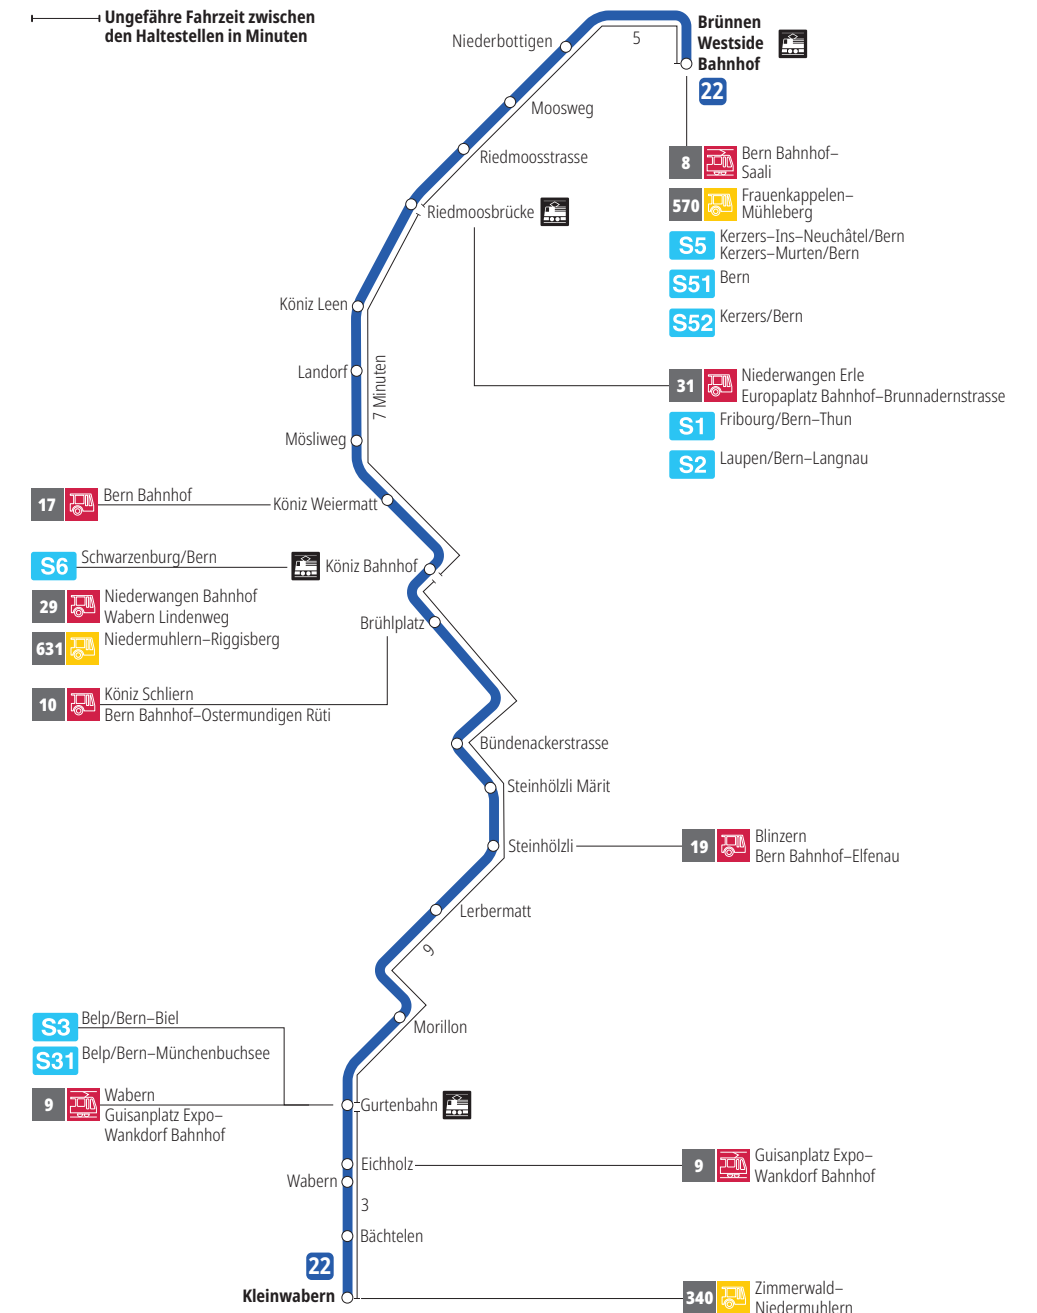

Linie 22

Brünnen Westside Bahnhof - Kleinwabern
Kleinwabern - Brünnen Westside Bahnhof

Abfahrten ab Brühlplatz ►►► Brünnen Westside Bahnhof

Gültig vom 10.12.2023 bis 14.12.2024

	Montag–Freitag	Samstag	Sonn- und Feiertag
5h			
6h	12 42		
7h	12 42	13 43	
8h	12 42	13 43	
9h	13 43	13 43	
10h	13 43	13 43	
11h	13 43	13 43	
12h	13 43	13 43	
13h	13 43	13 43	
14h	13 43	13 43	
15h	13 43	13 43	
16h	12 33 ^F 42	13 43	
17h	12 42	13 43	
18h	13 43	13 43	
19h	13 43	13 43	
20h	13	13	
21h			
22h			
23h			
0h			

Alles Niederflerbusse (ohne Gewähr) &

Für Anschlüsse und Einhaltung der Abfahrtszeiten besteht keine Gewähr.

Feiertage:

1. und 2. Januar, Karfreitag, Ostermontag, Auffahrt, Pfingstmontag, 1. August, 25. und 26. Dezember.

Zeichenerklärung:

F=Fährt nicht während den Schulferien: 27.12.23–05.01.24, 05.02.–09.02.24, 08.04.–19.04.24, 10.05.24, 08.07.–09.08.24, 23.09.–11.10.24

Aktuelle Infos zur Haltestelle und Verkehrsmeldungen
QR-Code scannen und Ihre nächsten Abfahrten in Echtzeit sehen