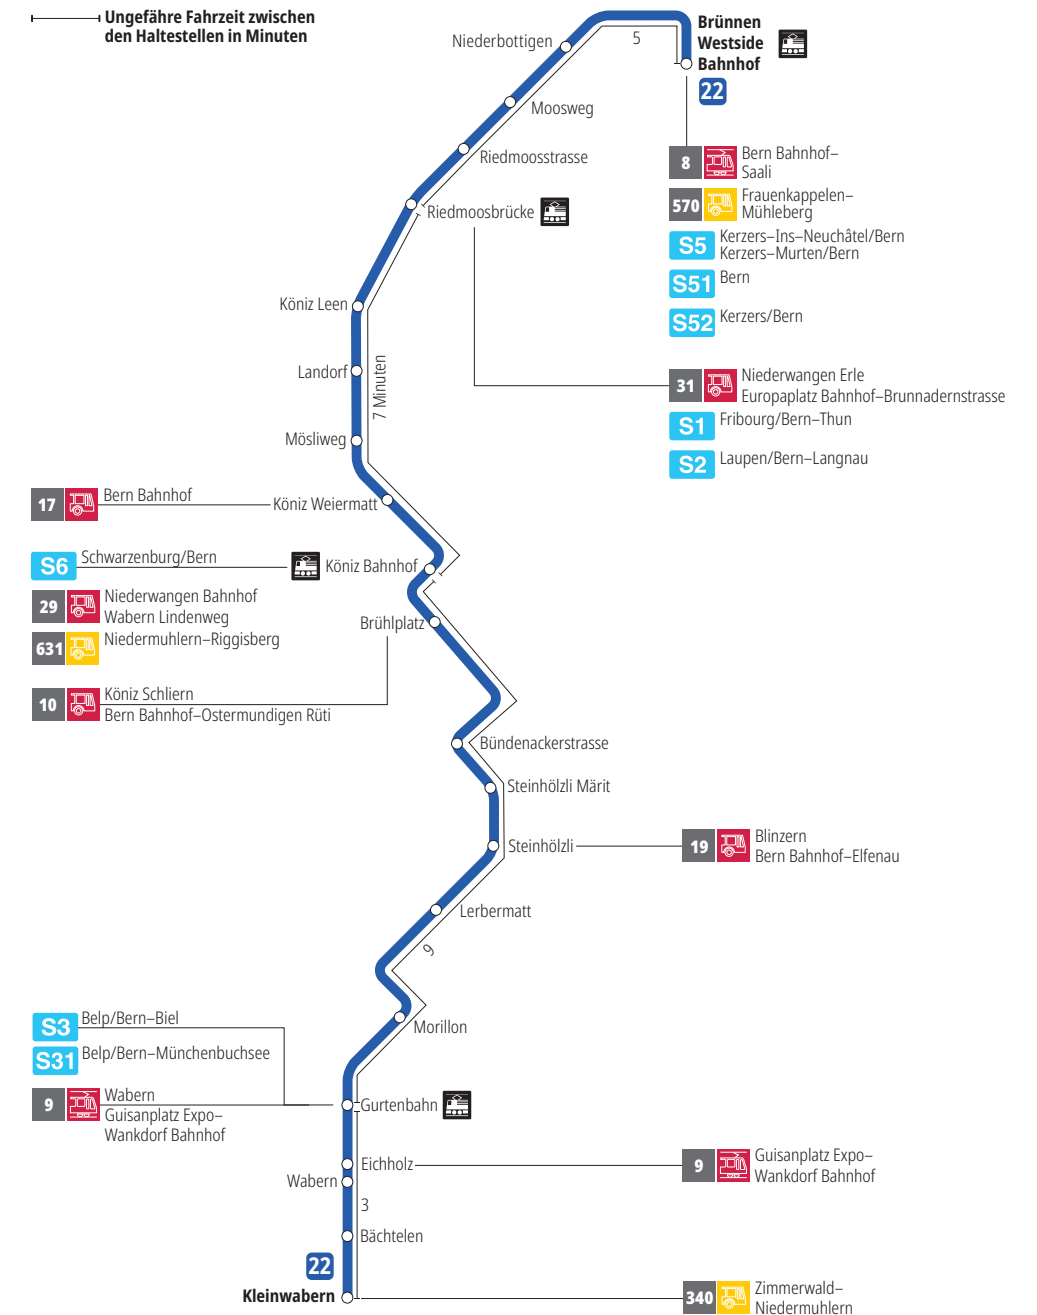

# Linie 22

Brünnen Westside Bahnhof - Kleinwabern  
Kleinwabern - Brünnen Westside Bahnhof

## Abfahrten ab Moosweg ►►► Brünnen Westside Bahnhof

Gültig vom 10.12.2023 bis 14.12.2024

	Montag–Freitag	Samstag	Sonn- und Feiertag
5h			
6h	23 53		
7h	23 53	24 54	
8h	23 53	24 54	
9h	24 54	24 54	
10h	24 54	24 54	
11h	24 54	24 54	
12h	24 54	24 54	
13h	24 54	24 54	
14h	24 54	24 54	
15h	24 54	24 54	
16h	24 44 <sup>F</sup> 54	24 54	
17h	24 54	24 54	
18h	24 54	24 54	
19h	24 54	24 54	
20h	24	24	
21h			
22h			
23h			
0h			

Alles Niederflerbusse (ohne Gewähr) &

Für Anschlüsse und Einhaltung der Abfahrtszeiten besteht keine Gewähr.

### Zeichenerklärung:

F=Fahrt nicht während den Schulferien: 27.12.23–05.01.24, 05.02.–09.02.24, 08.04.–19.04.24, 10.05.24, 08.07.–09.08.24, 23.09.–11.10.24