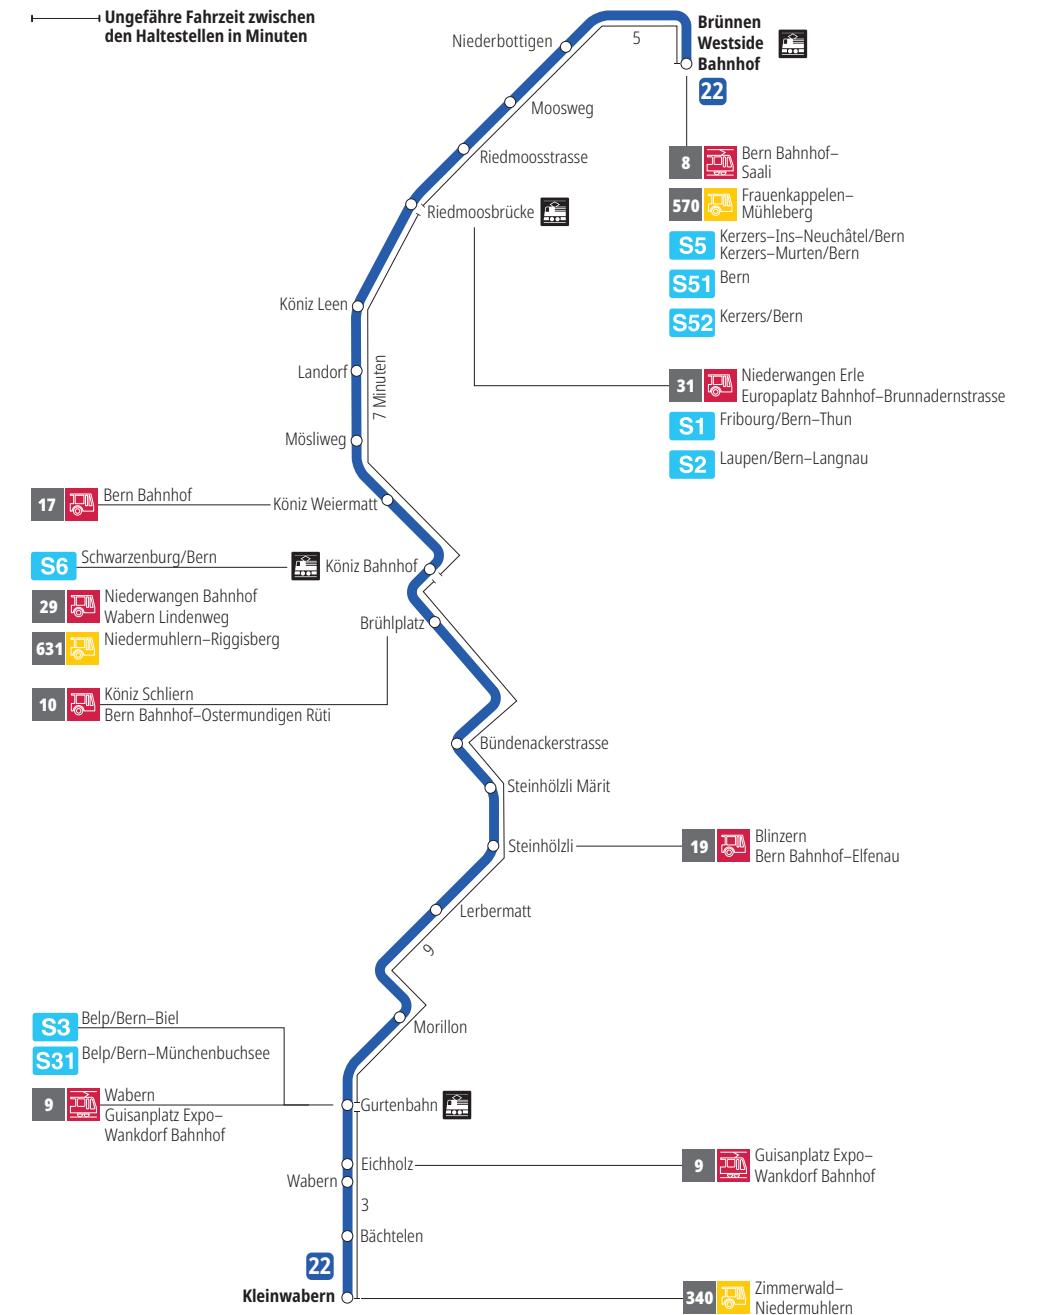

Linie 22

Brünnen Westside Bahnhof - Kleinwabern
Kleinwabern - Brünnen Westside Bahnhof

Abfahrten ab Morillon ►►► Brünnen Westside Bahnhof

Gültig vom 10.12.2023 bis 14.12.2024

	Montag–Freitag	Samstag	Sonn- und Feiertag
5h			
6h	07 35		
7h	05 35 54 ^x _F	08 38	
8h	05 35	08 38	
9h	07 37	07 37	
10h	07 37	07 37	
11h	07 37	07 36	
12h	07 37	06 36	
13h	06 36	06 36	
14h	06 36	06 36	
15h	06 36	06 36	
16h	05 26 ^F 35	06 36	
17h	05 35	07 37	
18h	06 36	07 37	
19h	06 37	07 37	
20h	07	07	
21h			
22h			
23h			
0h			

Alles Niederflerbusse (ohne Gewähr) &

Für Anschlüsse und Einhaltung der Abfahrtszeiten besteht keine Gewähr.

Feiertage:

1. und 2. Januar, Karfreitag, Ostermontag, Auffahrt, Pfingstmontag, 1. August, 25. und 26. Dezember.

Zeichenerklärung:

x=fährt bis Lerbermatt

F =Fährt nicht während den Schulferien: 27.12.23–05.01.24, 05.02.–09.02.24, 08.04.–19.04.24, 10.05.24, 08.07.–09.08.24, 23.09.–11.10.24

Aktuelle Infos zur Haltestelle und Verkehrsmeldungen