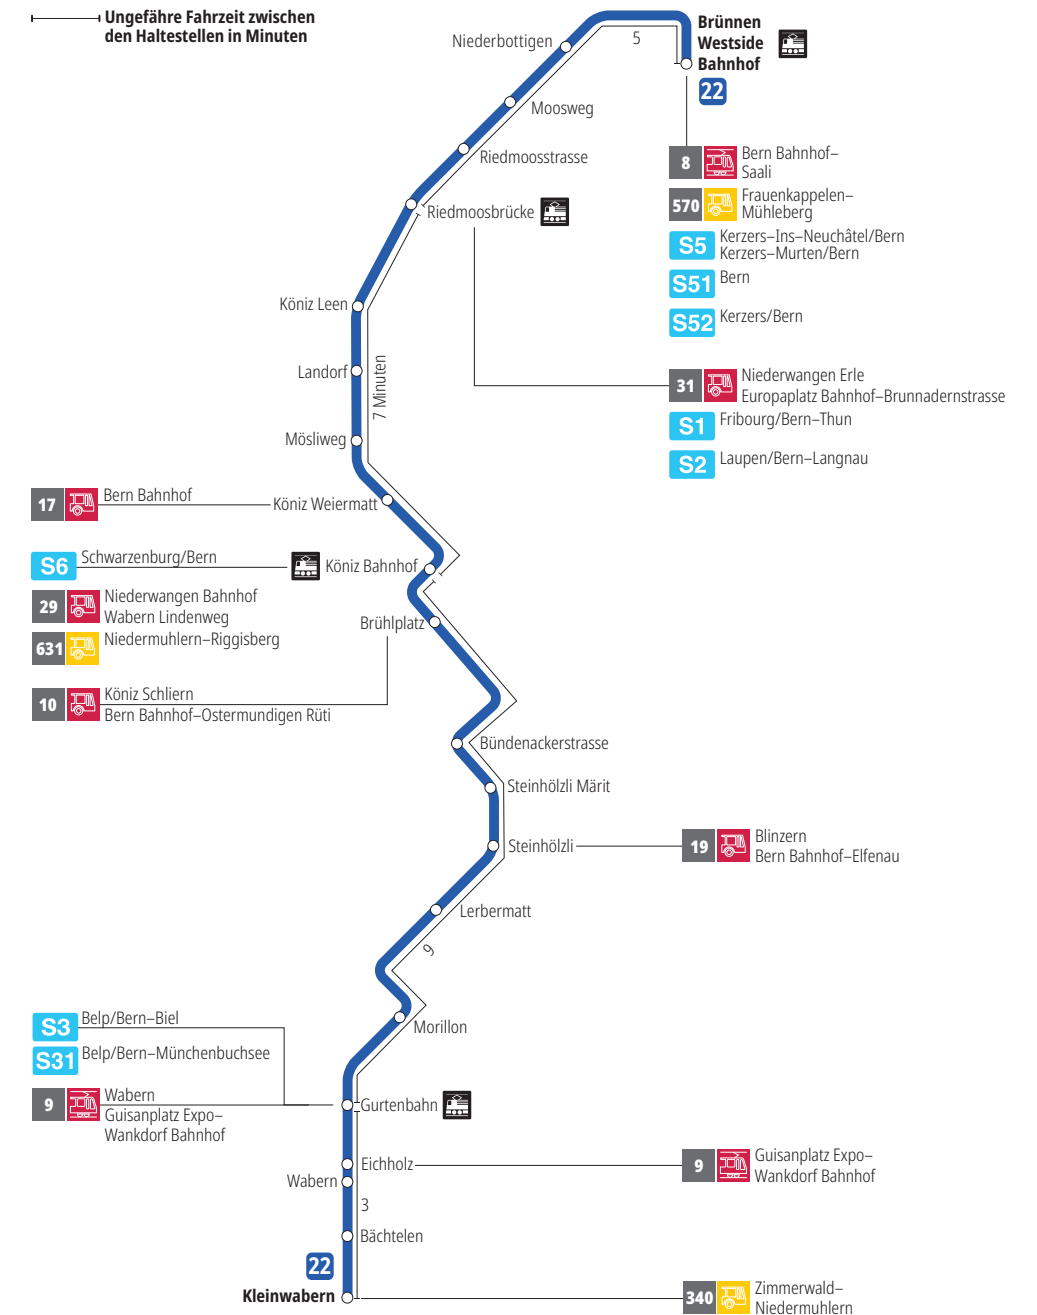

# Linie 22

Brünnen Westside Bahnhof - Kleinwabern  
Kleinwabern - Brünnen Westside Bahnhof

## Abfahrten ab Eichholz ►►► Brünnen Westside Bahnhof

Gültig vom 10.12.2023 bis 14.12.2024

	Montag–Freitag	Samstag	Sonn- und Feiertag
5h			
6h	05 33		
7h	03 33	06 36	
8h	03 33	06 36	
9h	04 34	04 34	
10h	04 34	04 34	
11h	04 34	04 34	
12h	04 34	04 34	
13h	04 34	04 34	
14h	04 34	04 34	
15h	04 34	04 34	
16h	03 33	04 34	
17h	03 33	04 34	
18h	04 34	05 35	
19h	04 34	05 35	
20h	05	05	
21h			
22h			
23h			
0h			

Alles Niederflrbusse (ohne Gewähr) &

Für Anschlüsse und Einhaltung der Abfahrtszeiten besteht keine Gewähr.

### Aktuelle Infos zur Haltestelle und Verkehrsmeldungen

QR-Code scannen und Ihre nächsten Abfahrten in Echtzeit sehen

» öV Plus App: Fahrplan und Tickets schweizweit

✕ twitter.com/bernmobil