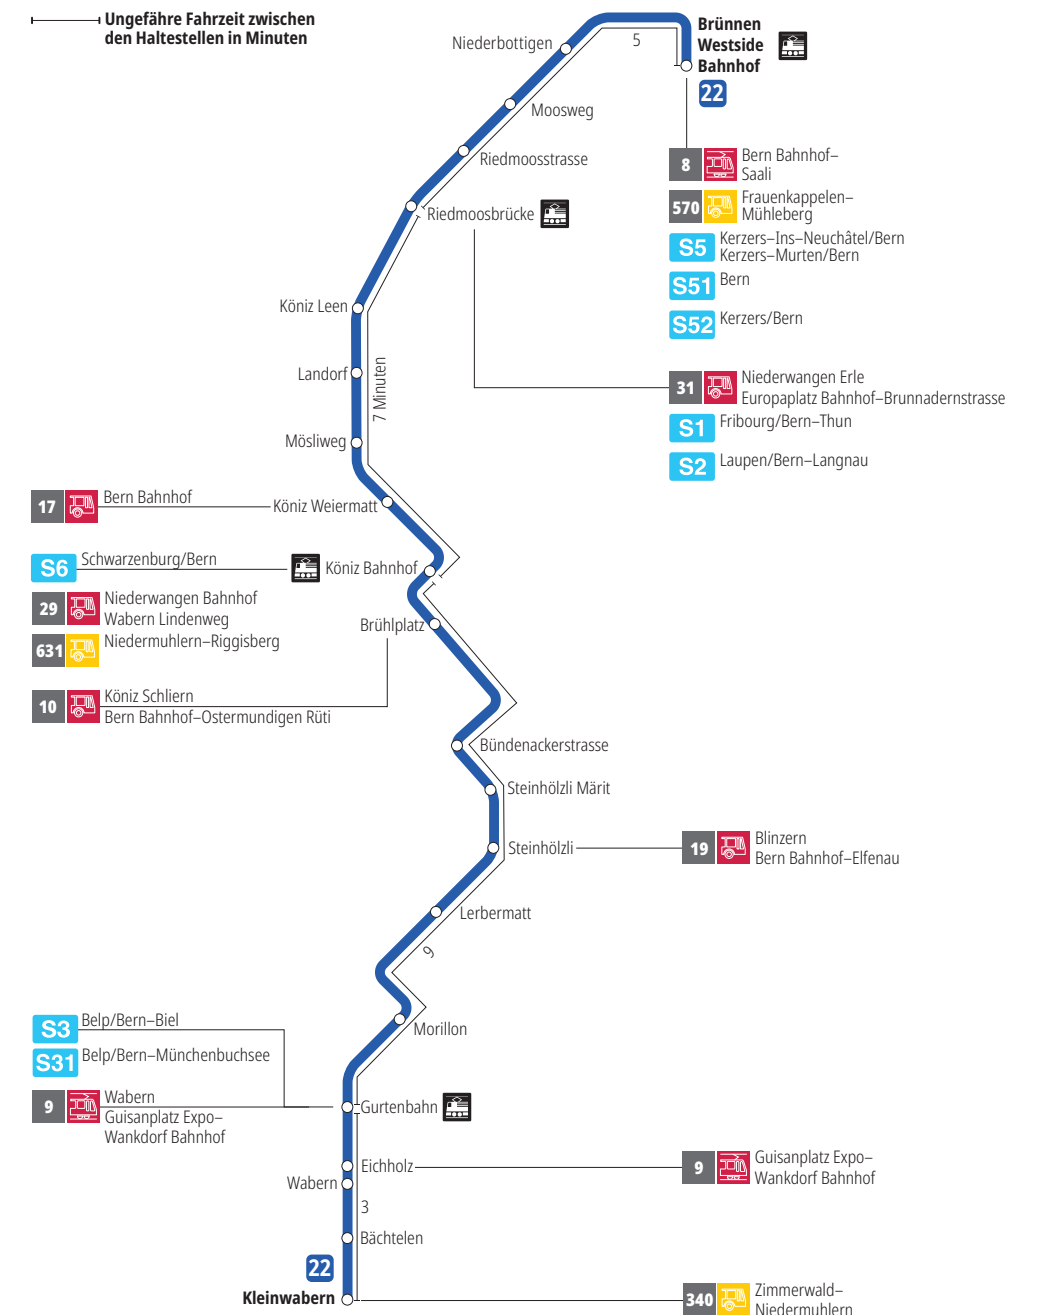

Linie 22

Brünnen Westside Bahnhof - Kleinwabern
Kleinwabern - Brünnen Westside Bahnhof

Abfahrten ab Köniz Bahnhof ►►► Brünnen Westside Bahnhof

Gültig vom 10.12.2023 bis 14.12.2024

	Montag–Freitag	Samstag	Sonn- und Feiertag
5h			
6h	15 44		
7h	14 44	16 46	
8h	14 44	16 46	
9h	16 46	16 46	
10h	16 46	16 46	
11h	16 46	16 46	
12h	16 46	16 46	
13h	16 46	16 46	
14h	16 46	16 46	
15h	16 46	16 46	
16h	15 35 ^F 45	16 46	
17h	15 45	16 46	
18h	16 46	16 46	
19h	16 46	16 46	
20h	16	16	
21h			
22h			
23h			
0h			

Alles Niederflerbusse (ohne Gewähr) &

Für Anschlüsse und Einhaltung der Abfahrtszeiten besteht keine Gewähr.

Feiertage:

1. und 2. Januar, Karfreitag, Ostermontag, Auffahrt, Pfingstmontag, 1. August, 25. und 26. Dezember.

Zeichenerklärung:

F=Fahrt nicht während den Schulferien: 27.12.23–05.01.24, 05.02.–09.02.24, 08.04.–19.04.24, 10.05.24, 08.07.–09.08.24, 23.09.–11.10.24

Aktuelle Infos zur Haltestelle und Verkehrsmeldungen