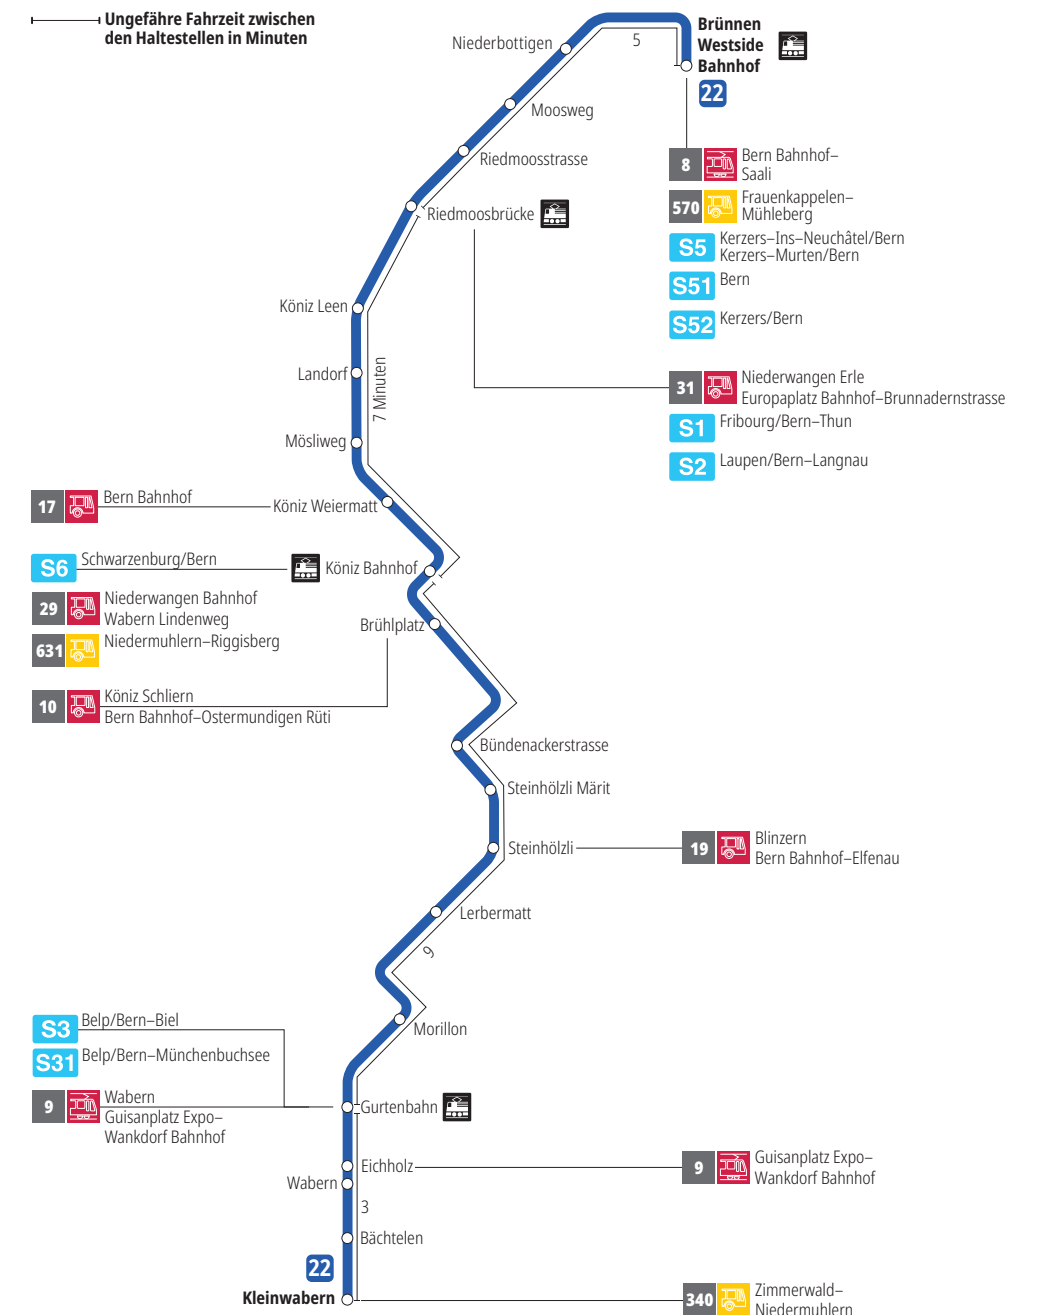

Linie 22

Brünnen Westside Bahnhof - Kleinwabern
Kleinwabern - Brünnen Westside Bahnhof

Abfahrten ab Niederbottigen ►►► Brünnen Westside Bahnhof

Gültig vom 10.12.2023 bis 14.12.2024

	Montag–Freitag	Samstag	Sonn- und Feiertag
5h			
6h	24 54		
7h	24 54	24 54	
8h	24 54	24 54	
9h	25 55	25 55	
10h	25 55	25 55	
11h	25 55	25 55	
12h	25 55	25 55	
13h	25 55	25 55	
14h	25 55	25 55	
15h	25 55	25 55	
16h	24 45 ^F 54	25 55	
17h	24 54	25 55	
18h	25 55	25 55	
19h	25 55	25 55	
20h	25	25	
21h			
22h			
23h			
0h			

Alles Niederflrbusse (ohne Gewähr) &

Für Anschlüsse und Einhaltung der Abfahrtszeiten besteht keine Gewähr.

Feiertage:

1. und 2. Januar, Karfreitag, Ostermontag, Auffahrt, Pfingstmontag, 1. August, 25. und 26. Dezember.

Zeichenerklärung:

F=Fahrt nicht während den Schulferien: 27.12.23–05.01.24, 05.02.–09.02.24, 08.04.–19.04.24, 10.05.24, 08.07.–09.08.24, 23.09.–11.10.24

Aktuelle Infos zur Haltestelle und Verkehrsmeldungen
QR-Code scannen und Ihre nächsten Abfahrten in Echtzeit sehen