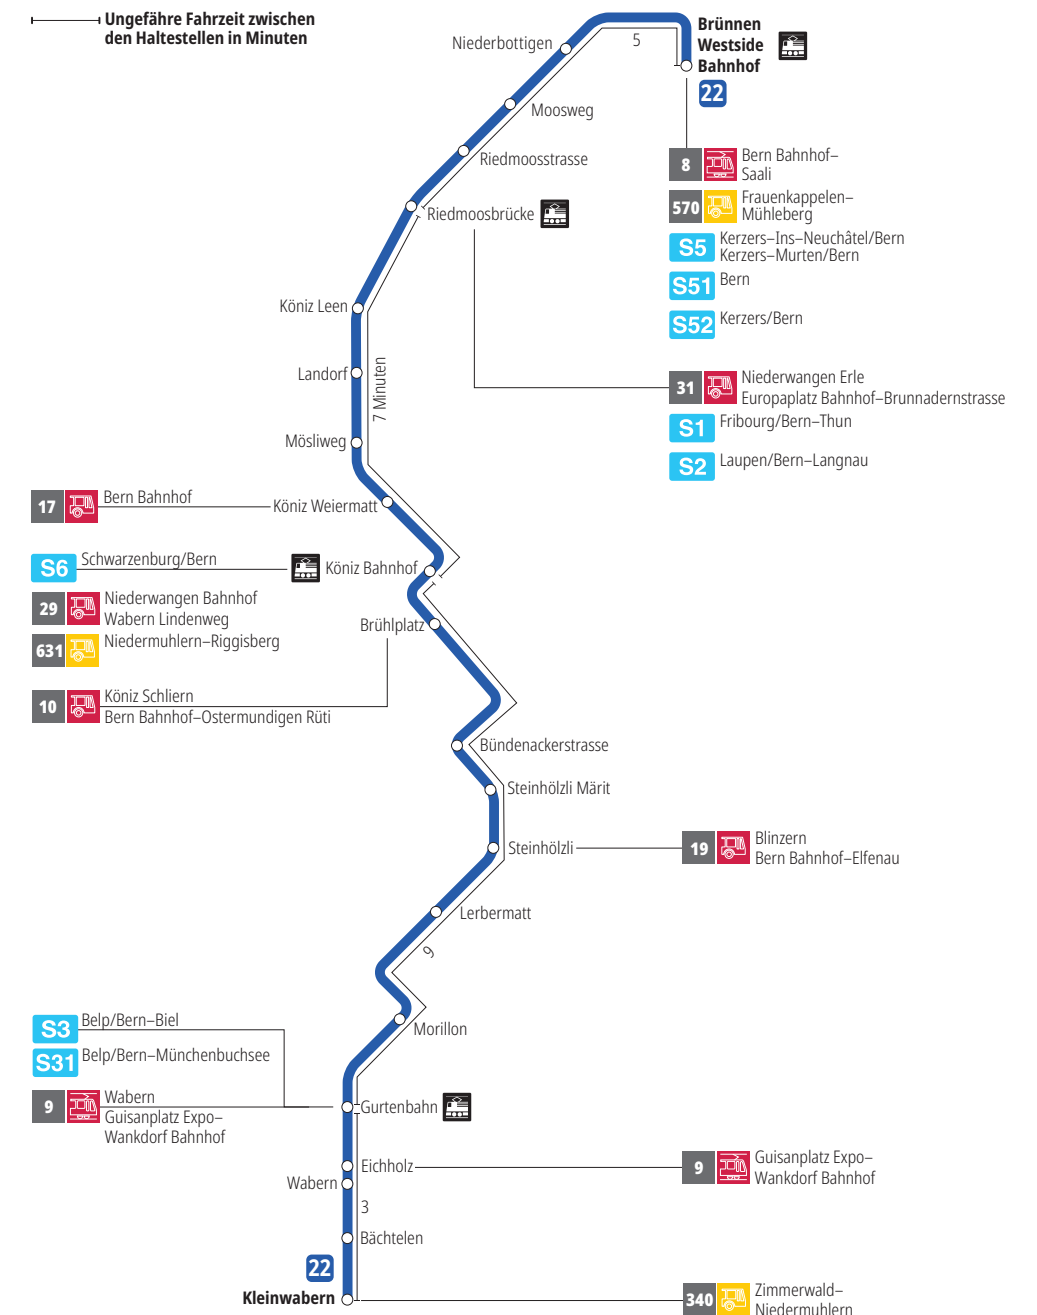

Linie 22

Brünnen Westside Bahnhof - Kleinwabern
Kleinwabern - Brünnen Westside Bahnhof

Abfahrten ab Riedmoosbrücke ►►► Brünnen Westside Bahnhof

Gültig vom 10.12.2023 bis 14.12.2024

	Montag–Freitag	Samstag	Sonn- und Feiertag
5h			
6h	21 51		
7h	21 51	22 52	
8h	21 51	22 52	
9h	22 52	22 52	
10h	22 52	22 52	
11h	22 52	22 52	
12h	22 52	22 52	
13h	22 52	22 52	
14h	22 52	22 52	
15h	22 52	22 52	
16h	21 42 ^F 51	22 52	
17h	21 51	22 52	
18h	22 52	22 52	
19h	22 52	22 52	
20h	22	22	
21h			
22h			
23h			
0h			

Alles Niederflrbusse (ohne Gewähr) &

Für Anschlüsse und Einhaltung der Abfahrtszeiten besteht keine Gewähr.

Feiertage:

1. und 2. Januar, Karfreitag, Ostermontag, Auffahrt, Pfingstmontag, 1. August, 25. und 26. Dezember.

Zeichenerklärung:

F=Fährt nicht während den Schulferien: 27.12.23–05.01.24, 05.02.–09.02.24, 08.04.–19.04.24, 10.05.24, 08.07.–09.08.24, 23.09.–11.10.24

Aktuelle Infos zur Haltestelle und Verkehrsmeldungen