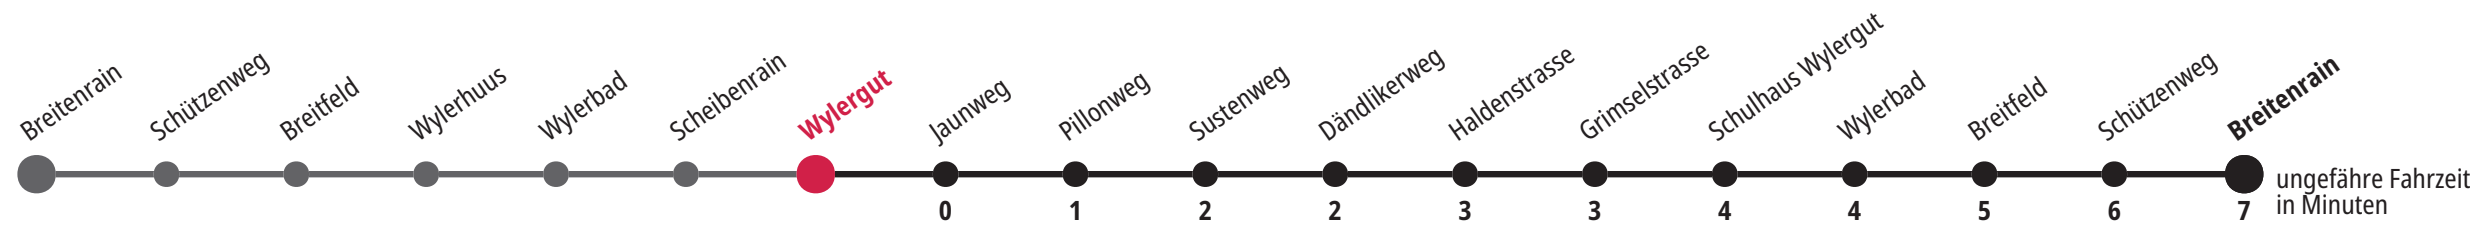

## Wylergut >>> Breitenrain

Gültig vom 10.12.2023 bis 14.12.2024

Feiertage: 1. und 2. Januar, Karfreitag, Ostermontag, Auffahrt, Pfingstmontag, 1. August, 25. und 26. Dezember.

	Montag–Freitag	Samstag	Sonn- und Feiertag	
5 <sub>h</sub>				5 <sub>h</sub>
6 <sub>h</sub>	19 39 59	19 39 59		6 <sub>h</sub>
7 <sub>h</sub>	19 39 59	19 39 59		7 <sub>h</sub>
8 <sub>h</sub>	19 39 59	19 39 59		8 <sub>h</sub>
9 <sub>h</sub>	19 39 59	19 39 59		9 <sub>h</sub>
10 <sub>h</sub>	19 39 59	19 39 59		10 <sub>h</sub>
11 <sub>h</sub>	19 39 59	19 39 59		11 <sub>h</sub>
12 <sub>h</sub>	19 39 59	19 39 59		12 <sub>h</sub>
13 <sub>h</sub>	19 39 59	19 39 59		13 <sub>h</sub>
14 <sub>h</sub>	19 39 59	19 39 59		14 <sub>h</sub>
15 <sub>h</sub>	19 39 59	19 39 59		15 <sub>h</sub>
16 <sub>h</sub>	19 39 59	19 39 59		16 <sub>h</sub>
17 <sub>h</sub>	19 39 59	19 39 59		17 <sub>h</sub>
18 <sub>h</sub>	19 39 59	19 39 59		18 <sub>h</sub>
19 <sub>h</sub>	19 39 59	19 39 59		19 <sub>h</sub>
20 <sub>h</sub>				20 <sub>h</sub>
21 <sub>h</sub>				21 <sub>h</sub>
22 <sub>h</sub>				22 <sub>h</sub>
23 <sub>h</sub>				23 <sub>h</sub>
0 <sub>h</sub>				0 <sub>h</sub>

Für Anschlüsse und Einhaltung der Abfahrtszeiten besteht keine Gewähr.