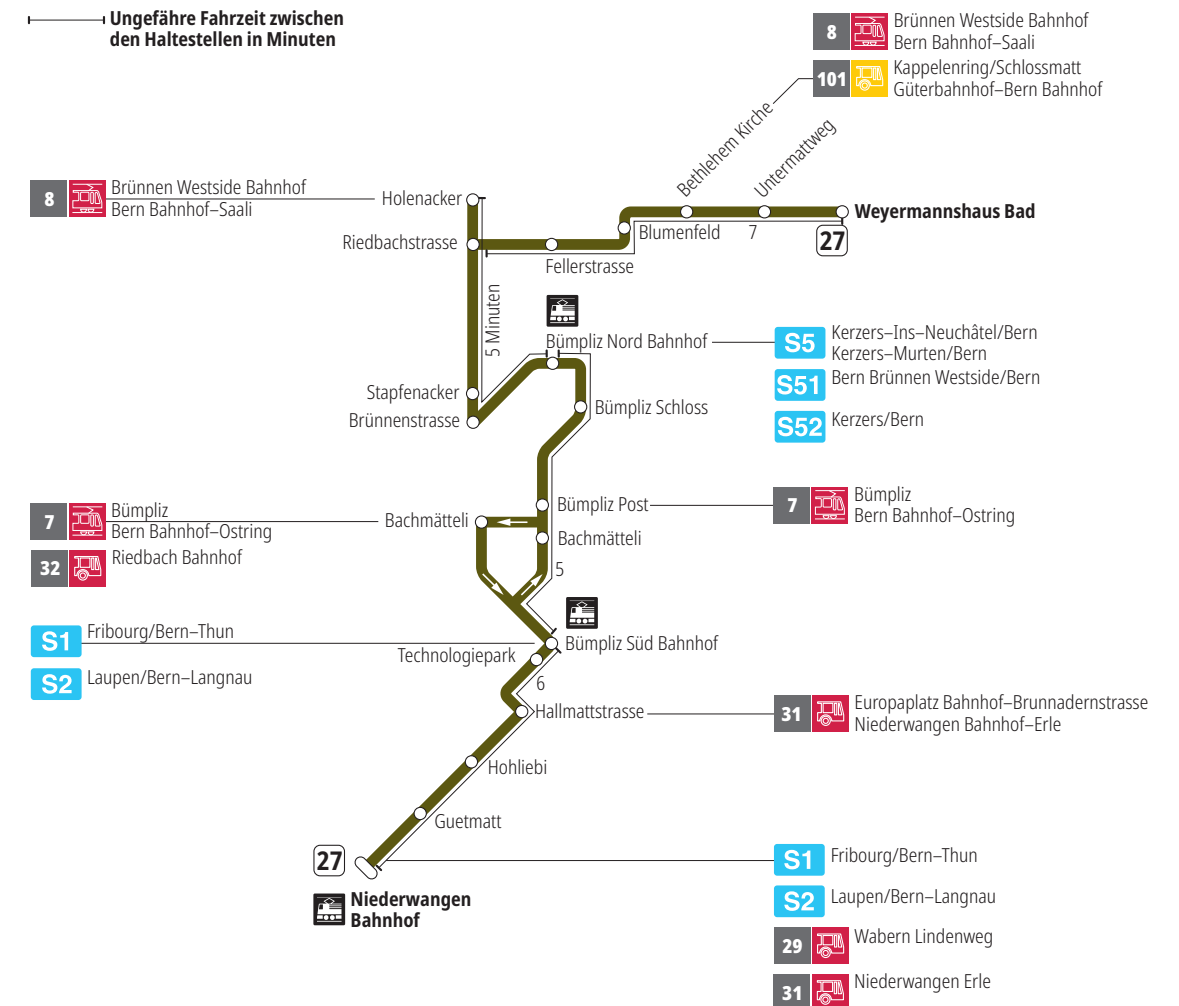

# Linie 27

Niederwangen Bahnhof - Weyermannshaus Bad  
Weyermannshaus Bad - Niederwangen Bahnhof

**BERNMOBIL**  
ZUSAMMEN UNTERWEGS

## Abfahrten ab Bümpliz Post ▶▶▶ Niederwangen Bahnhof

Gültig vom 10.12.2023 bis 14.12.2024

	Montag–Freitag	Samstag	Sonn- und Feiertag
5h			
6h	15 30 46		
7h	01 16 31 46	13 43	
8h	01 16 31 46	13 43	43
9h	01 15 30 45	14 44	13 43
10h	00 15 30 45	14 30 45	13 43
11h	00 15 30 45	00 15 30 45	13 43
12h	00 15 30 45	00 15 30 45	14 44
13h	00 15 30 45	00 15 30 45	14 44
14h	00 15 30 45	00 15 30 45	14 44
15h	00 15 30 45	00 15 30 45	14 44
16h	00 15 30 45	00 15 30 45	14 44
17h	00 15 30 45	00 15 45	14 44
18h	00 15 30 45	14 44	14 44
19h	00 15 30 44 59	14 44	14 44
20h	14 44	14 44	14 43
21h	14 44	14 44	13 43
22h	14	14	13
23h			
0h			

Alles Niederflerbusse (ohne Gewähr) &

Für Anschlüsse und Einhaltung der Abfahrtszeiten besteht keine Gewähr.

Feiertage:

1. und 2. Januar, Karfreitag, Ostermontag, Auffahrt, Pfingstmontag, 1. August, 25. und 26. Dezember.

### Aktuelle Infos zur Haltestelle und Verkehrsmeldungen

QR-Code scannen und Ihre nächsten Abfahrten in Echtzeit sehen

➔ öV Plus App: Fahrplan und Tickets schweizweit

✕ twitter.com/bernmobil