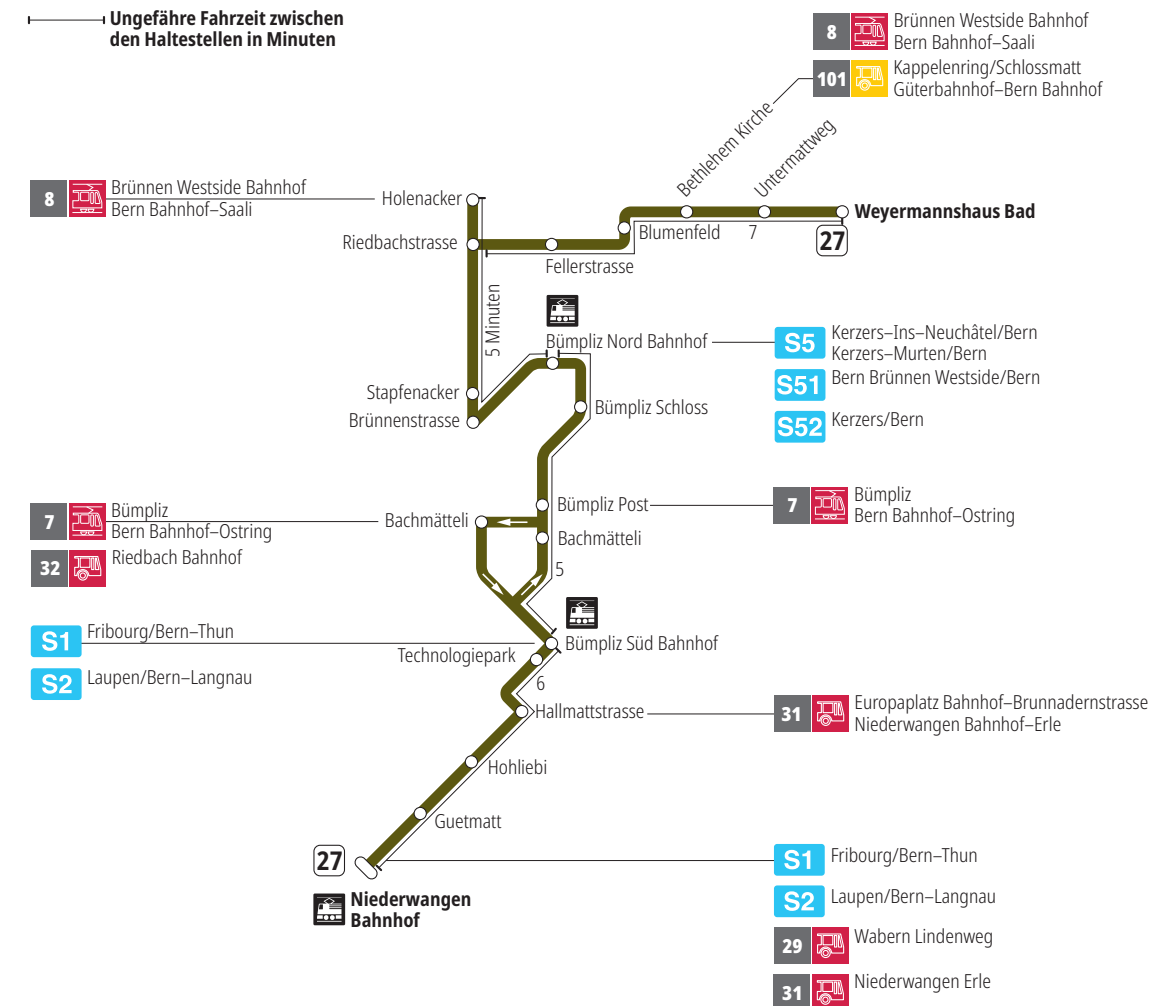

# Linie 27

Niederwangen Bahnhof - Weyermannshaus Bad  
Weyermannshaus Bad - Niederwangen Bahnhof

## Abfahrten ab Weyermannshaus Bad ►►► Niederwangen Bahnhof

Gültig vom 10.12.2023 bis 14.12.2024

	Montag–Freitag	Samstag	Sonn- und Feiertag
5h			
6h	02 17 32 47		
7h	02 17 32 47	02 32	
8h	02 17 32 47	02 32	32
9h	02 17 32 47	02 32	02 32
10h	02 16 31 46	02 17 32 47	02 32
11h	01 16 31 46	02 17 32 47	02 32
12h	01 16 31 46	02 17 32 47	02 32
13h	01 16 31 46	02 17 32 47	02 32
14h	01 16 31 46	02 16 31 46	02 32
15h	01 16 31 45	01 16 31 46	02 32
16h	00 15 30 45	01 16 31 46	02 32
17h	00 15 30 46	01 31	02 32
18h	01 16 31 46	02 32	02 32
19h	01 16 32 47	02 32	02 32
20h	02 32	02 32	02 32
21h	02 32	02 32	02 32
22h	02	02	02
23h			
0h			

Alles Niederflrbusse (ohne Gewähr) &

Für Anschlüsse und Einhaltung der Abfahrtszeiten besteht keine Gewähr.

Feiertage:

1. und 2. Januar, Karfreitag, Ostermontag, Auffahrt, Pfingstmontag, 1. August, 25. und 26. Dezember.

### Aktuelle Infos zur Haltestelle und Verkehrsmeldungen

QR-Code scannen und Ihre nächsten Abfahrten in Echtzeit sehen

➔ öV Plus App: Fahrplan und Tickets schweizweit

✕ twitter.com/bernmobil