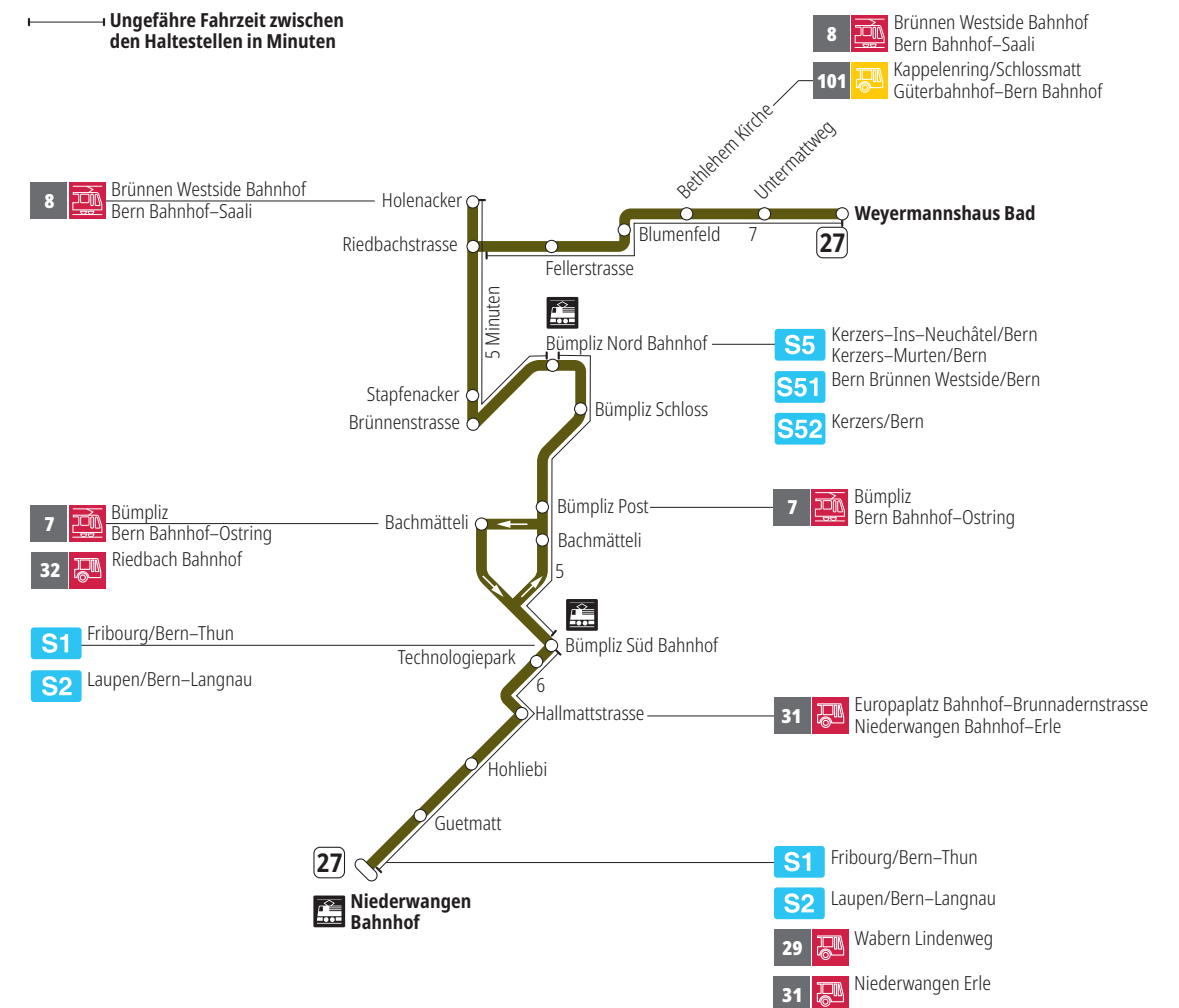

Linie 27

Niederwangen Bahnhof - Weyermannshaus Bad
Weyermannshaus Bad - Niederwangen Bahnhof

BERNMOBIL
ZUSAMMEN UNTERWEGS

Abfahrten ab Fellerstrasse ►►► Niederwangen Bahnhof

Gültig vom 10.12.2023 bis 14.12.2024

	Montag–Freitag	Samstag	Sonn- und Feiertag
5h			
6h	06 21 36 51		
7h	06 21 36 51	05 35	
8h	06 21 36 51	05 35	35
9h	06 21 36 51	06 36	05 35
10h	06 21 36 51	06 21 36 51	05 35
11h	06 21 36 51	06 21 36 51	05 35
12h	06 21 36 51	06 21 36 51	06 36
13h	06 21 36 51	06 21 36 51	06 36
14h	06 21 36 51	06 21 36 51	06 36
15h	06 21 36 50	06 21 36 51	06 36
16h	05 20 35 50	06 21 36 51	06 36
17h	05 20 35 51	06 36	06 36
18h	06 21 36 51	06 36	06 36
19h	06 21 36 51	06 36	06 36
20h	06 36	06 36	06 35
21h	06 35	06 35	05 35
22h	05	05	05
23h			
0h			

Alles Niederflrbusse (ohne Gewähr) &

Für Anschlüsse und Einhaltung der Abfahrtszeiten besteht keine Gewähr.

Feiertage:

1. und 2. Januar, Karfreitag, Ostermontag, Auffahrt, Pfingstmontag, 1. August, 25. und 26. Dezember.

Aktuelle Infos zur Haltestelle und Verkehrsmeldungen

QR-Code scannen und Ihre nächsten Abfahrten in Echtzeit sehen

➔ öV Plus App: Fahrplan und Tickets schweizweit

✕ twitter.com/bernmobil

Infos zur Mobilität in Stadt und Region Bern