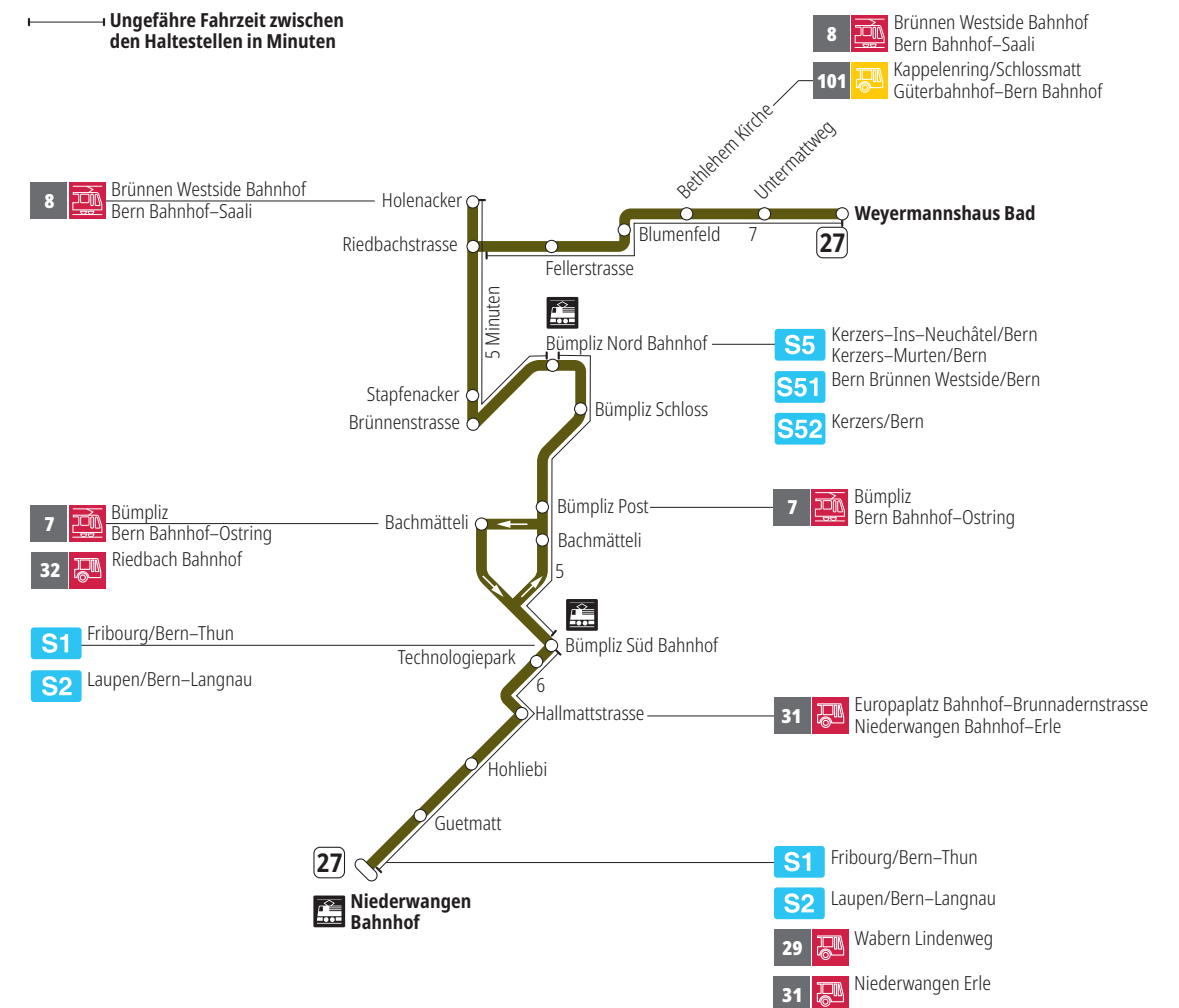

Linie 27

Niederwangen Bahnhof - Weyermannshaus Bad
Weyermannshaus Bad - Niederwangen Bahnhof

BERNMOBIL
ZUSAMMEN UNTERWEGS

Abfahrten ab Hallmattstrasse ►►► Weyermannshaus Bad

Gültig vom 10.12.2023 bis 14.12.2024

	Montag–Freitag	Samstag	Sonn- und Feiertag
5h			
6h	06 21 36 51		
7h	06 21 36 51	05 35	
8h	06 21 36 51	05 35	35
9h	06 21 36 51	05 35	05 35
10h	06 21 36 51	06 21 36 51	05 35
11h	06 21 36 51	06 21 36 51	05 35
12h	06 21 36 51	06 21 36 51	05 35
13h	06 21 36 51	06 21 36 51	05 35
14h	06 21 36 51	06 21 36 51	05 35
15h	06 21 36 51	06 21 36 51	05 35
16h	06 21 36 51	06 21 36 51	05 35
17h	06 21 36 51	06 36	05 35
18h	06 21 36 51	06 36	05 35
19h	06 21 36 51	06 36	05 35
20h	06 36	06 36	05 35
21h	06 35	06 36	05 35
22h	05	06	05
23h			
0h			

Alles Niederflerbusse (ohne Gewähr) &

Für Anschlüsse und Einhaltung der Abfahrtszeiten besteht keine Gewähr.

Feiertage:

1. und 2. Januar, Karfreitag, Ostermontag, Auffahrt, Pfingstmontag, 1. August, 25. und 26. Dezember.

Aktuelle Infos zur Haltestelle und Verkehrsmeldungen

QR-Code scannen und Ihre nächsten Abfahrten in Echtzeit sehen

➔ öV Plus App: Fahrplan und Tickets schweizweit

✕ twitter.com/bernmobil

Infos zur Mobilität in Stadt und Region Bern