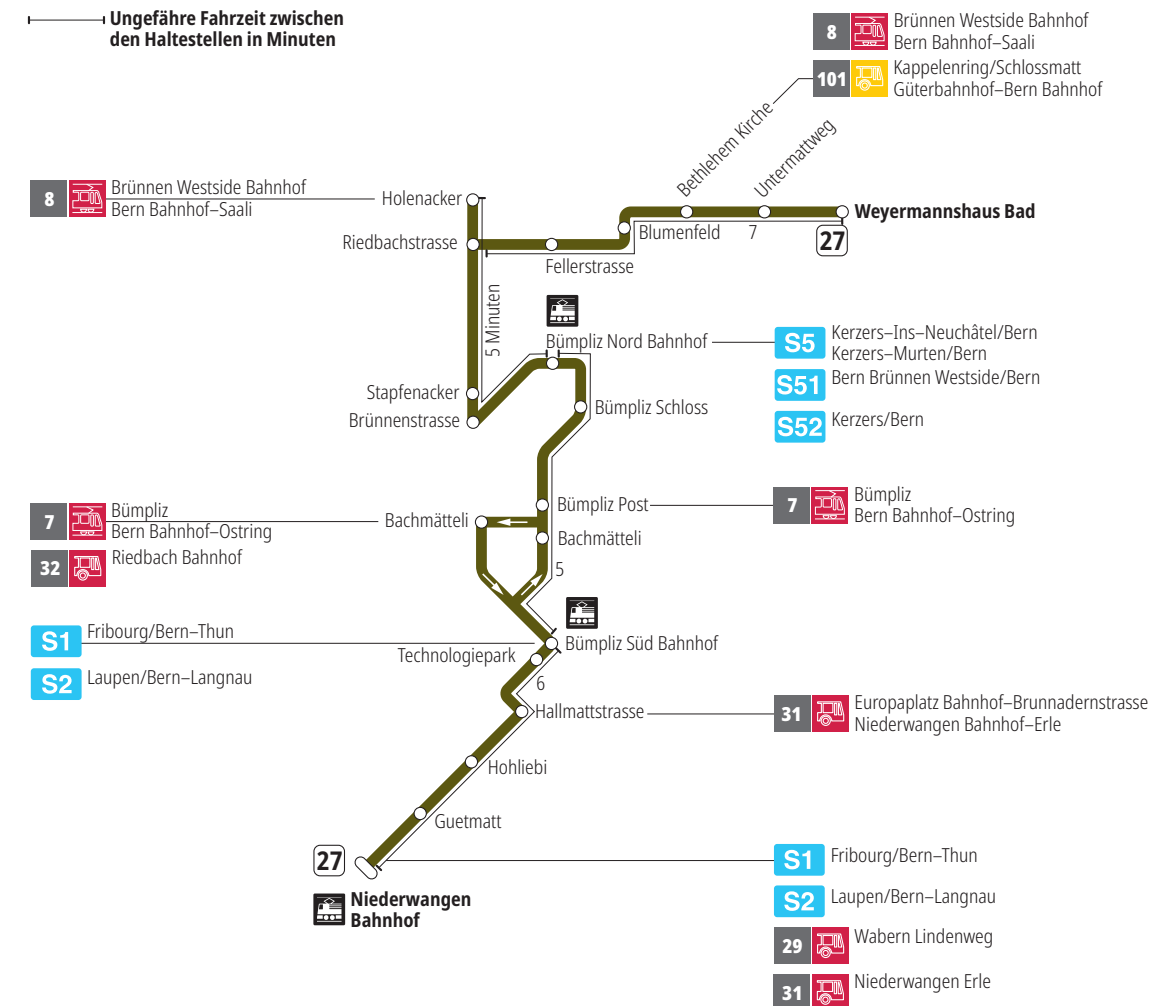

Linie 27

Niederwangen Bahnhof - Weyermannshaus Bad
Weyermannshaus Bad - Niederwangen Bahnhof

BERNMOBIL
ZUSAMMEN UNTERWEGS

Abfahrten ab Bümpliz Nord Bahnhof ►►► Weyermannshaus Bad

Gültig vom 10.12.2023 bis 14.12.2024

Alles Niederflrbusse (ohne Gewähr) &

Für Anschlüsse und Einhaltung der Abfahrtszeiten besteht keine Gewähr.

Feiertage:

1. und 2. Januar, Karfreitag, Ostermontag, Auffahrt, Pfingstmontag, 1. August, 25. und 26. Dezember.

Aktuelle Infos zur Haltestelle und Verkehrsmeldungen

QR-Code scannen und Ihre nächsten Abfahrten in Echtzeit sehen

➔ öV Plus App: Fahrplan und Tickets schweizweit

✕ twitter.com/bernmobil

Infos zur Mobilität in Stadt und Region Bern