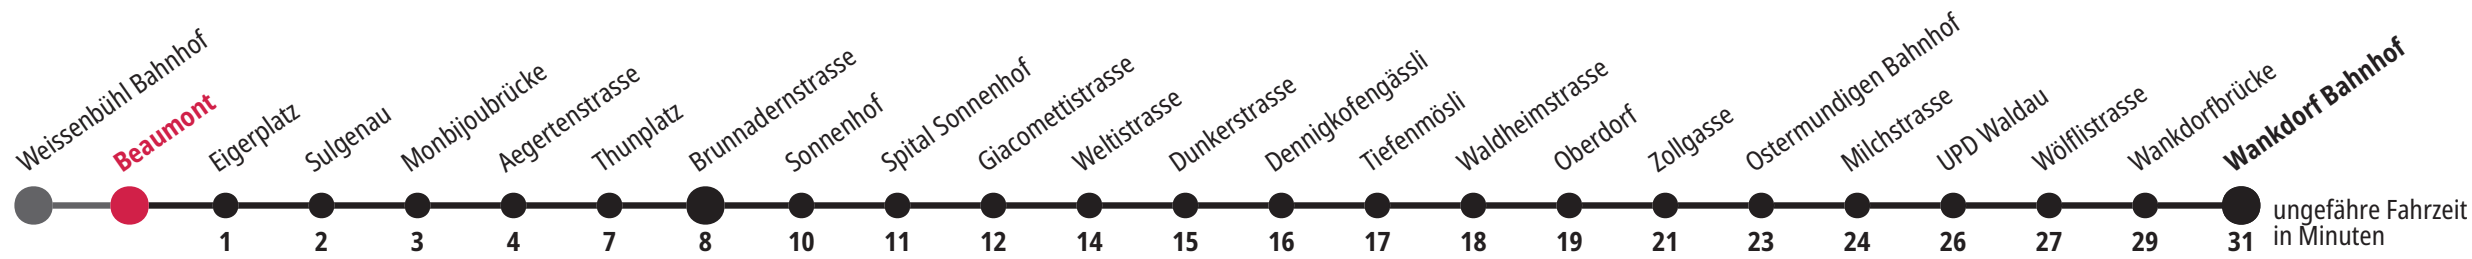

## Beaumont ▶▶▶ Brunnadernstrasse ▶▶▶ Wankdorf Bahnhof

Gültig vom 10.12.2023 bis 14.12.2024

Feiertage: 1. und 2. Januar, Karfreitag, Ostermontag, Auffahrt, Pfingstmontag, 1. August, 25. und 26. Dezember.

Für Anschlüsse und Einhaltung der Abfahrtszeiten besteht keine Gewähr.