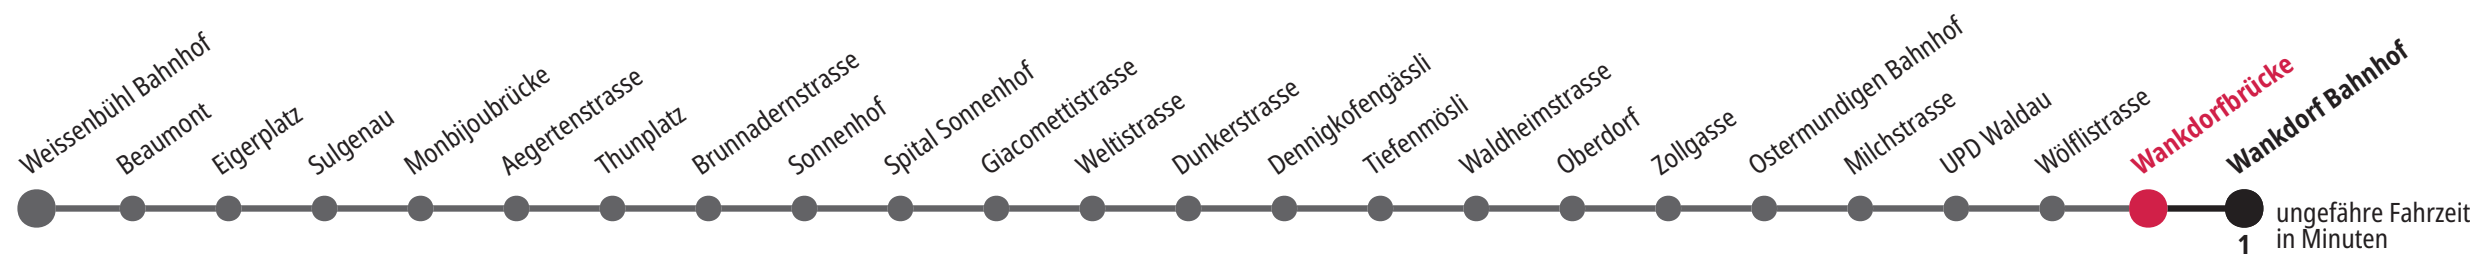

## Wankdorfbrücke ▶▶▶ Wankdorf Bahnhof

Gültig vom 10.12.2023 bis 14.12.2024

Feiertage: 1. und 2. Januar, Karfreitag, Ostermontag, Auffahrt, Pfingstmontag, 1. August, 25. und 26. Dezember.

	Montag–Freitag	Samstag	Sonn- und Feiertag	
5 <sub>h</sub>	51			5 <sub>h</sub>
6 <sub>h</sub>	06 21 36 51	05 35		6 <sub>h</sub>
7 <sub>h</sub>	08 24 39 54	05 35		7 <sub>h</sub>
8 <sub>h</sub>	09 24 37 52	05 37	05 35	8 <sub>h</sub>
9 <sub>h</sub>	07 22 37 52	07 37	05 35	9 <sub>h</sub>
10 <sub>h</sub>	07 22 37 52	07 37	05 35	10 <sub>h</sub>
11 <sub>h</sub>	07 22 37 53	07 37	06 36	11 <sub>h</sub>
12 <sub>h</sub>	08 23 38 53	07 37	06 36	12 <sub>h</sub>
13 <sub>h</sub>	08 23 38 53	07 37	06 37	13 <sub>h</sub>
14 <sub>h</sub>	08 23 38 53	07 37	07 37	14 <sub>h</sub>
15 <sub>h</sub>	08 23 39 54	07 37	07 37	15 <sub>h</sub>
16 <sub>h</sub>	09 26 41 56	07 37	07 37	16 <sub>h</sub>
17 <sub>h</sub>	11 26 41 56	07 37	07 37	17 <sub>h</sub>
18 <sub>h</sub>	11 24 39 52	07 37	07 37	18 <sub>h</sub>
19 <sub>h</sub>	07 22 35 50	07 37	06 36	19 <sub>h</sub>
20 <sub>h</sub>	05 20 35 50	07 36	05 35	20 <sub>h</sub>
21 <sub>h</sub>	06 36	06 36	05 35	21 <sub>h</sub>
22 <sub>h</sub>	06 35	06 35	05 33	22 <sub>h</sub>
23 <sub>h</sub>				23 <sub>h</sub>
0 <sub>h</sub>				0 <sub>h</sub>

Für Anschlüsse und Einhaltung der Abfahrtszeiten besteht keine Gewähr.