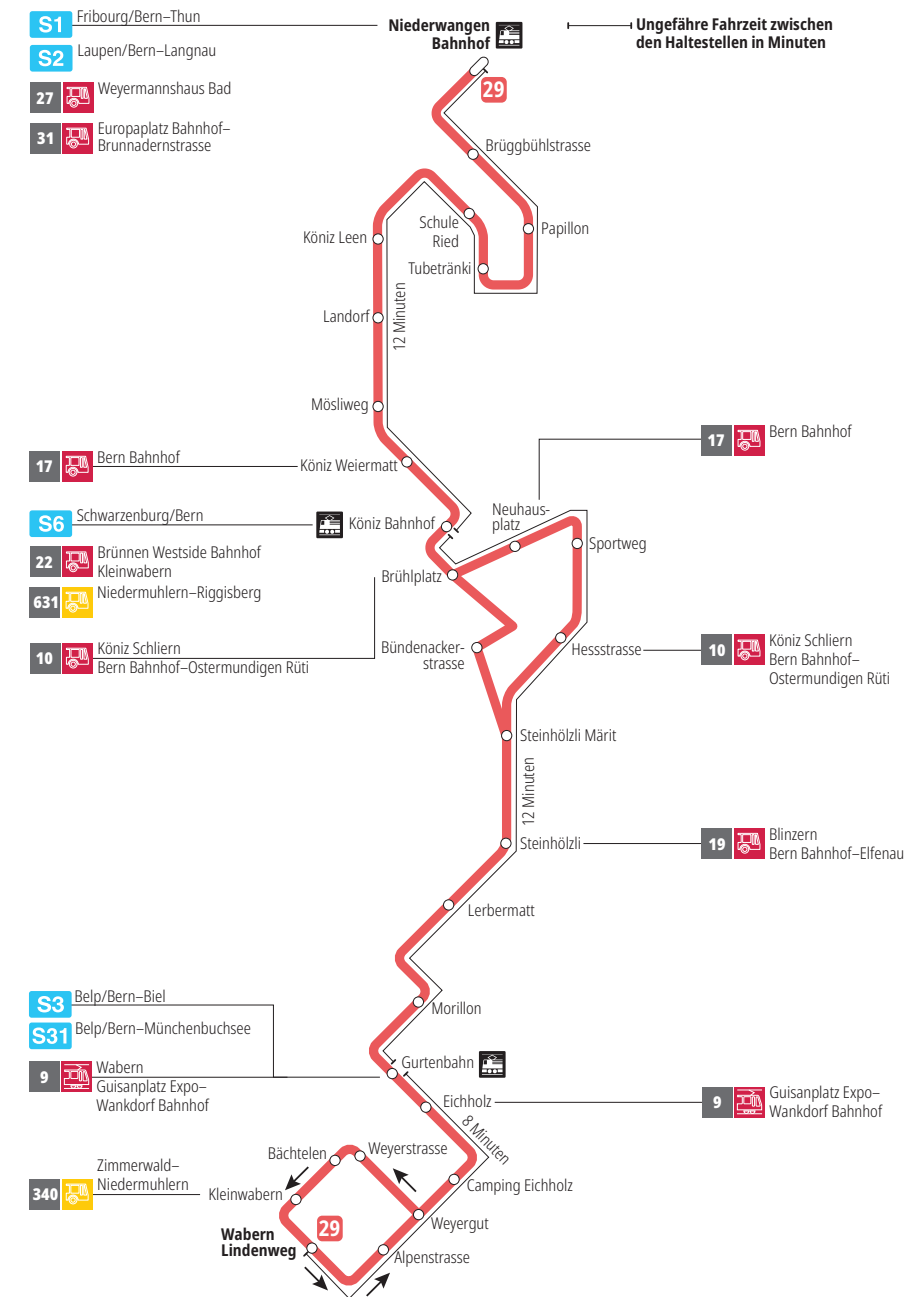

Linie 29

Niederwangen Bahnhof - Wabern Lindenweg
Wabern Lindenweg - Niederwangen Bahnhof

BERNMOBIL
ZUSAMMEN UNTERWEGS

Abfahrten ab Köniz Leen >>> Wabern Lindenweg

Gültig vom 10.12.2023 bis 14.12.2024

	Montag–Freitag	Samstag	Sonn- und Feiertag
5h			
6h	09 24 40 55		
7h	10 25 40 55	09 39	
8h	10 24 39 54	09 24 39 54	39 ^B
9h	09 24 39 54	09 24 39 54	09 ^B 39 ^B
10h	09 24 39 54	09 24 39 54	09 ^B 39 ^B
11h	09 24 39 54	09 24 39 54	09 ^B 40 ^B
12h	09 24 39 54	09 24 39 54	10 ^B 40 ^B
13h	09 25 40 55	09 24 39 54	10 ^B 40 ^B
14h	10 25 40 55	09 24 39 54	10 ^B 40 ^B
15h	10 25 40 55	09 24 39 54	10 ^B 40 ^B
16h	10 25 40 55	09 24 39 54	10 ^B 40 ^B
17h	10 25 40 55	09 24 39 54	10 ^B 40 ^B
18h	10 25 40 55	10 25 39 54	10 ^B 40 ^B
19h	09 24 39 54	09 39	09 ^B 39 ^B
20h	09 24 39 ^B	09 39 ^B	09 ^B 39 ^B
21h	09 ^B 39 ^B	09 ^B 39 ^B	09 ^B 39 ^B
22h	09 ^B 39 ^B	09 ^B 39 ^B	09 ^B 39 ^B
23h			
0h			

Alles Niederflerbusse (ohne Gewähr) &

Für Anschlüsse und Einhaltung der Abfahrtszeiten besteht keine Gewähr.

Feiertage:

1. und 2. Januar, Karfreitag, Ostermontag, Auffahrt, Pfingstmontag, 1. August, 25. und 26. Dezember.

Zeichenerklärung:

B=bedient Bündenackerstrasse

Aktuelle Infos zur Haltestelle und Verkehrsmeldungen

QR-Code scannen und Ihre nächsten Abfahrten in Echtzeit sehen

➔ öV Plus App: Fahrplan und Tickets schweizweit