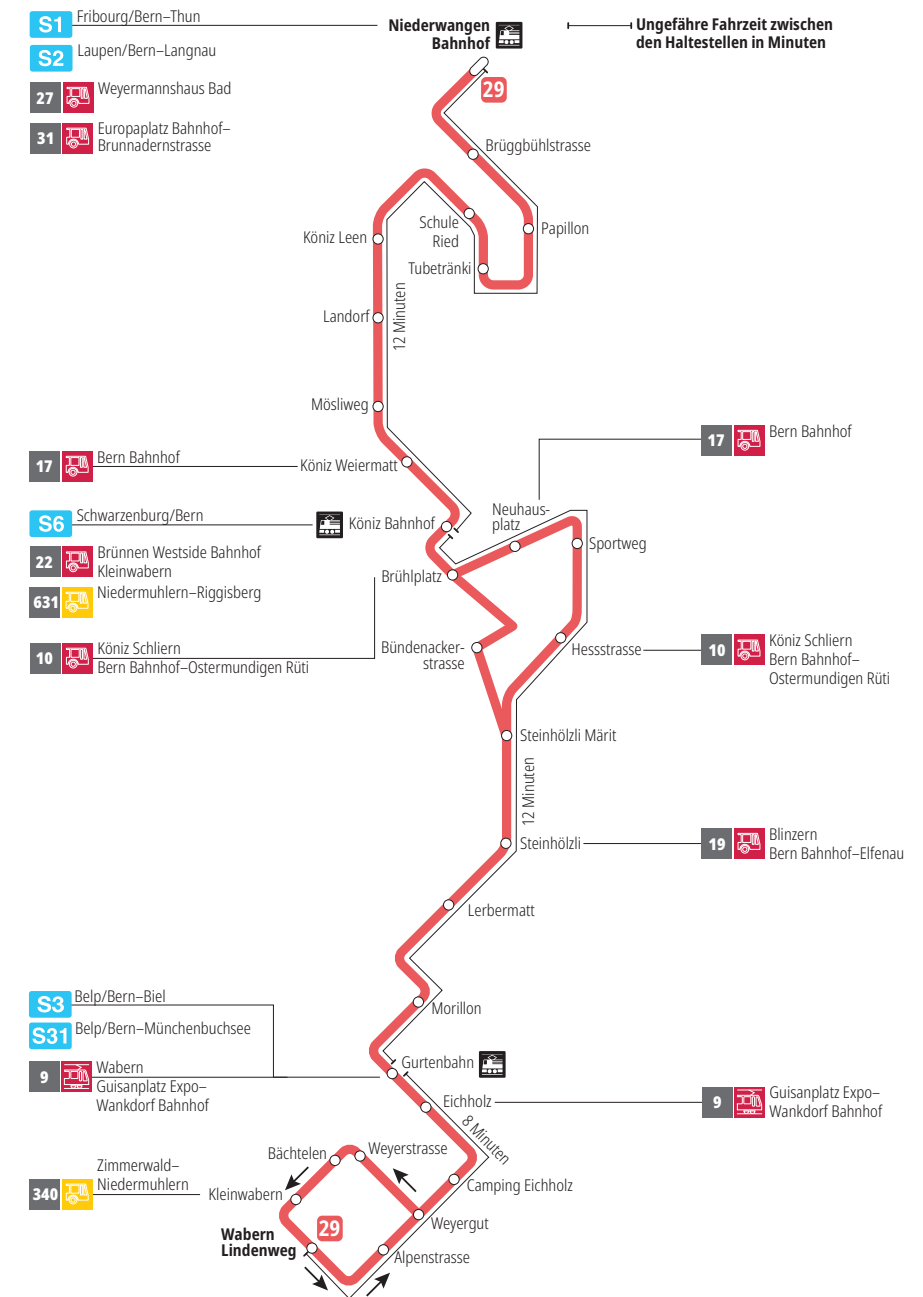

Linie 29

Niederwangen Bahnhof - Wabern Lindenweg
Wabern Lindenweg - Niederwangen Bahnhof

Abfahrten ab Brüggbühlstrasse ►►► Niederwangen Bahnhof

Gültig vom 10.12.2023 bis 14.12.2024

	Montag–Freitag	Samstag	Sonn- und Feiertag
5h			
6h	21 36 50		
7h	05 20 35 50	20 50	
8h	05 20 35 50	21 51	51
9h	05 20 35 50	06 21 36 51	21 51
10h	05 20 35 50	06 21 36 51	21 51
11h	05 20 35 50	06 21 36 51	21 51
12h	05 20 35 50	06 21 36 50	21 51
13h	05 20 35 51	05 20 35 50	21 51
14h	06 21 36 51	05 20 35 50	21 51
15h	06 21 36 51	05 20 35 50	21 51
16h	05 20 35 50	05 20 35 50	21 51
17h	05 20 35 50	05 20 35 50	21 51
18h	05 20 35 51	05 20 36 51	21 51
19h	06 21 35 50	06 21 51	21 53
20h	05 20 35 53	21 53	23 53
21h	23 53	23 53	23 53
22h	23 56	23 56	23 56
23h			
0h			

Alles Niederflerbusse (ohne Gewähr) &

Für Anschlüsse und Einhaltung der Abfahrtszeiten besteht keine Gewähr.

Feiertage:

1. und 2. Januar, Karfreitag, Ostermontag, Auffahrt, Pfingstmontag, 1. August, 25. und 26. Dezember.

Aktuelle Infos zur Haltestelle und Verkehrsmeldungen

QR-Code scannen und Ihre nächsten Abfahrten in Echtzeit sehen

➡ öV Plus App: Fahrplan und Tickets schweizweit

✕ twitter.com/bernmobil

Infos zur Mobilität in Stadt und Region Bern