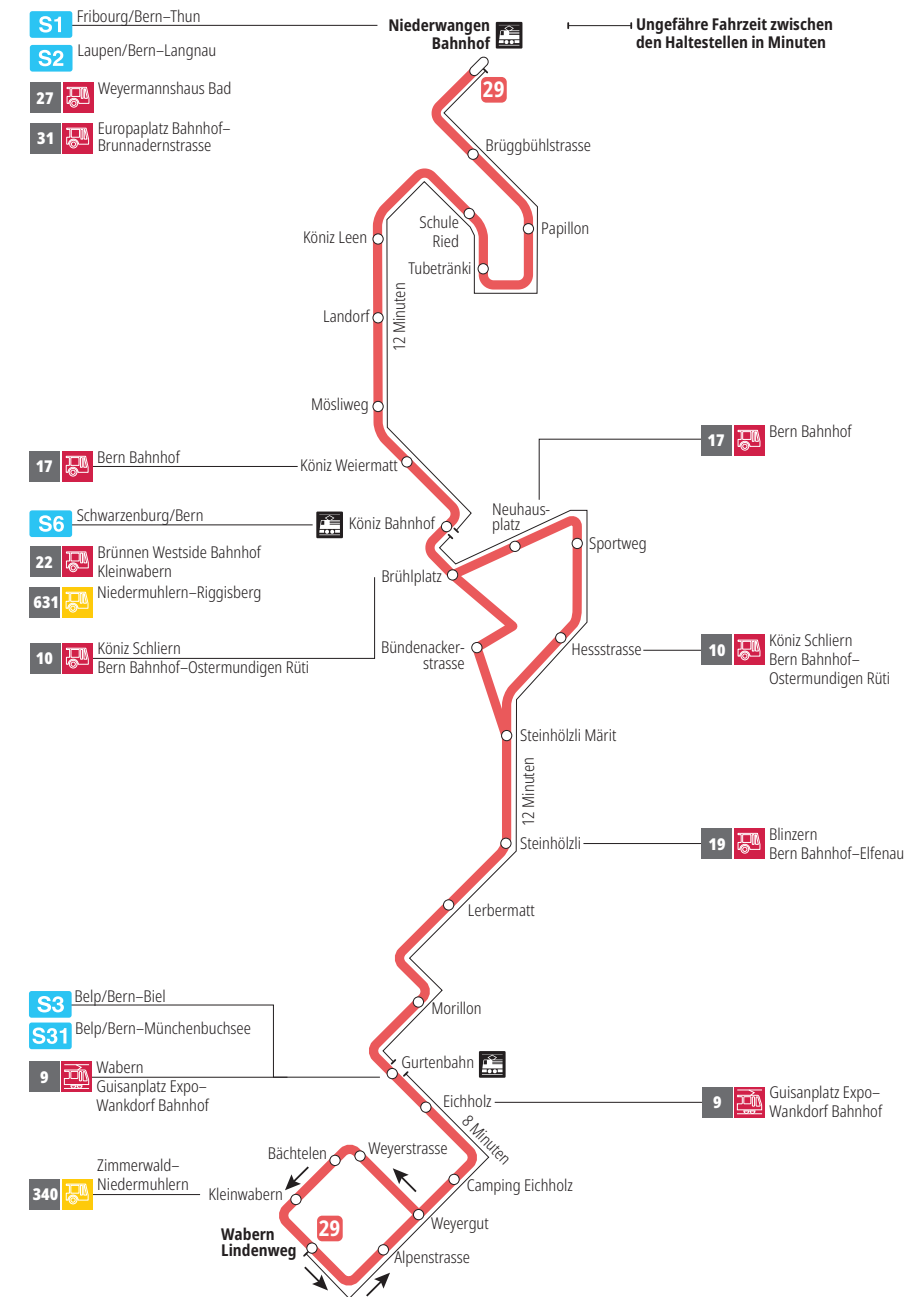

Linie 29

Niederwangen Bahnhof - Wabern Lindenweg
Wabern Lindenweg - Niederwangen Bahnhof

Abfahrten ab Bündenackerstrasse ►►► Niederwangen Bahnhof

Gültig vom 10.12.2023 bis 14.12.2024

	Montag–Freitag	Samstag	Sonn- und Feiertag
5h			
6h			
7h			
8h			39
9h			09 39
10h			09 39
11h			08 38
12h			08 38
13h			08 38
14h			08 38
15h			08 38
16h			08 38
17h			08 38
18h			08 38
19h			08 40
20h	40	40	10 40
21h	10 40	10 40	10 40
22h	10 40	10 40	10 40
23h			
0h			

Alles Niederflerbusse (ohne Gewähr) &

Für Anschlüsse und Einhaltung der Abfahrtszeiten besteht keine Gewähr.

Feiertage:

1. und 2. Januar, Karfreitag, Ostermontag, Auffahrt, Pfingstmontag, 1. August, 25. und 26. Dezember.

Aktuelle Infos zur Haltestelle und Verkehrsmeldungen
QR-Code scannen und Ihre nächsten Abfahrten in Echtzeit sehen

➡ öV Plus App: Fahrplan und Tickets schweizweit

✕ twitter.com/bernmobil

Infos zur Mobilität in Stadt und Region Bern