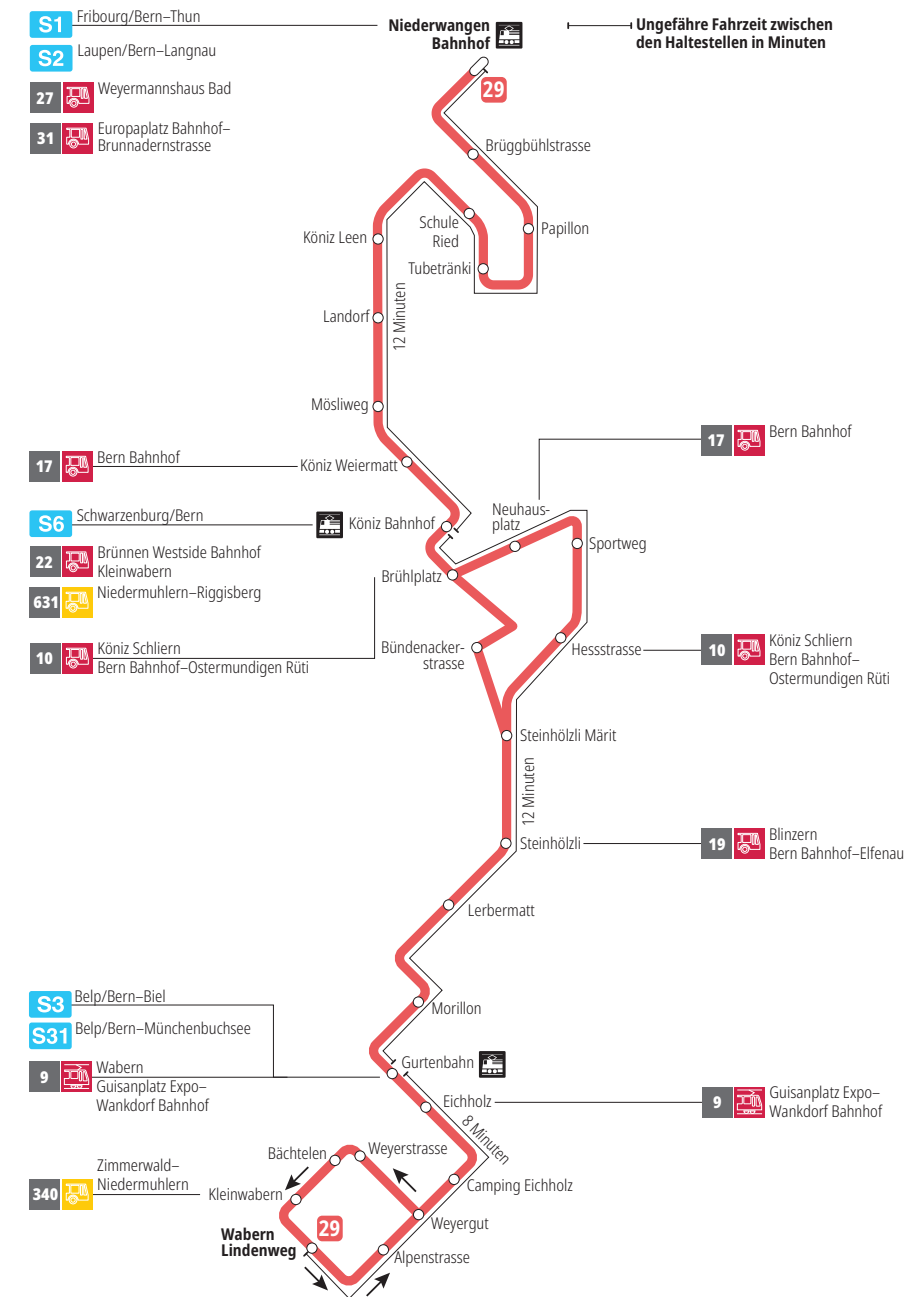

Linie 29

Niederwangen Bahnhof - Wabern Lindenweg
Wabern Lindenweg - Niederwangen Bahnhof

Abfahrten ab Steinhölzli Märit ►►► Niederwangen Bahnhof

Gültig vom 10.12.2023 bis 14.12.2024

	Montag–Freitag	Samstag	Sonn- und Feiertag
5h			
6h	05 20 33 48		
7h	03 18 33 48	06 36	
8h	03 18 33 48	06 36 51	38 ^B
9h	03 18 33 48	06 20 35 50	08 ^B 38 ^B
10h	03 18 33 48	05 20 35 50	08 ^B 38 ^B
11h	03 18 33 48	05 20 35 50	07 ^B 37 ^B
12h	03 18 33 48	05 20 33 48	07 ^B 37 ^B
13h	03 18 34 49	03 18 33 48	07 ^B 37 ^B
14h	04 19 34 49	03 18 33 48	07 ^B 37 ^B
15h	04 19 34 48	03 18 33 48	07 ^B 37 ^B
16h	03 18 33 48	03 18 33 48	07 ^B 37 ^B
17h	03 18 33 48	03 18 33 48	07 ^B 37 ^B
18h	03 18 34 49	03 20 35 50	07 ^B 37 ^B
19h	04 18 33 48	05 35	07 ^B 39 ^B
20h	03 21 39 ^B	05 39 ^B	09 ^B 39 ^B
21h	09 ^B 39 ^B	09 ^B 39 ^B	09 ^B 39 ^B
22h	09 ^B 39 ^B	09 ^B 39 ^B	09 ^B 39 ^B
23h			
0h			

Alles Niederflerbusse (ohne Gewähr) &

Für Anschlüsse und Einhaltung der Abfahrtszeiten besteht keine Gewähr.

Feiertage:

1. und 2. Januar, Karfreitag, Ostermontag, Auffahrt, Pfingstmontag, 1. August, 25. und 26. Dezember.

Zeichenerklärung:

B=bedient Bündenackerstrasse

Aktuelle Infos zur Haltestelle und Verkehrsmeldungen

QR-Code scannen und Ihre nächsten Abfahrten in Echtzeit sehen

►► öV Plus App: Fahrplan und Tickets schweizweit