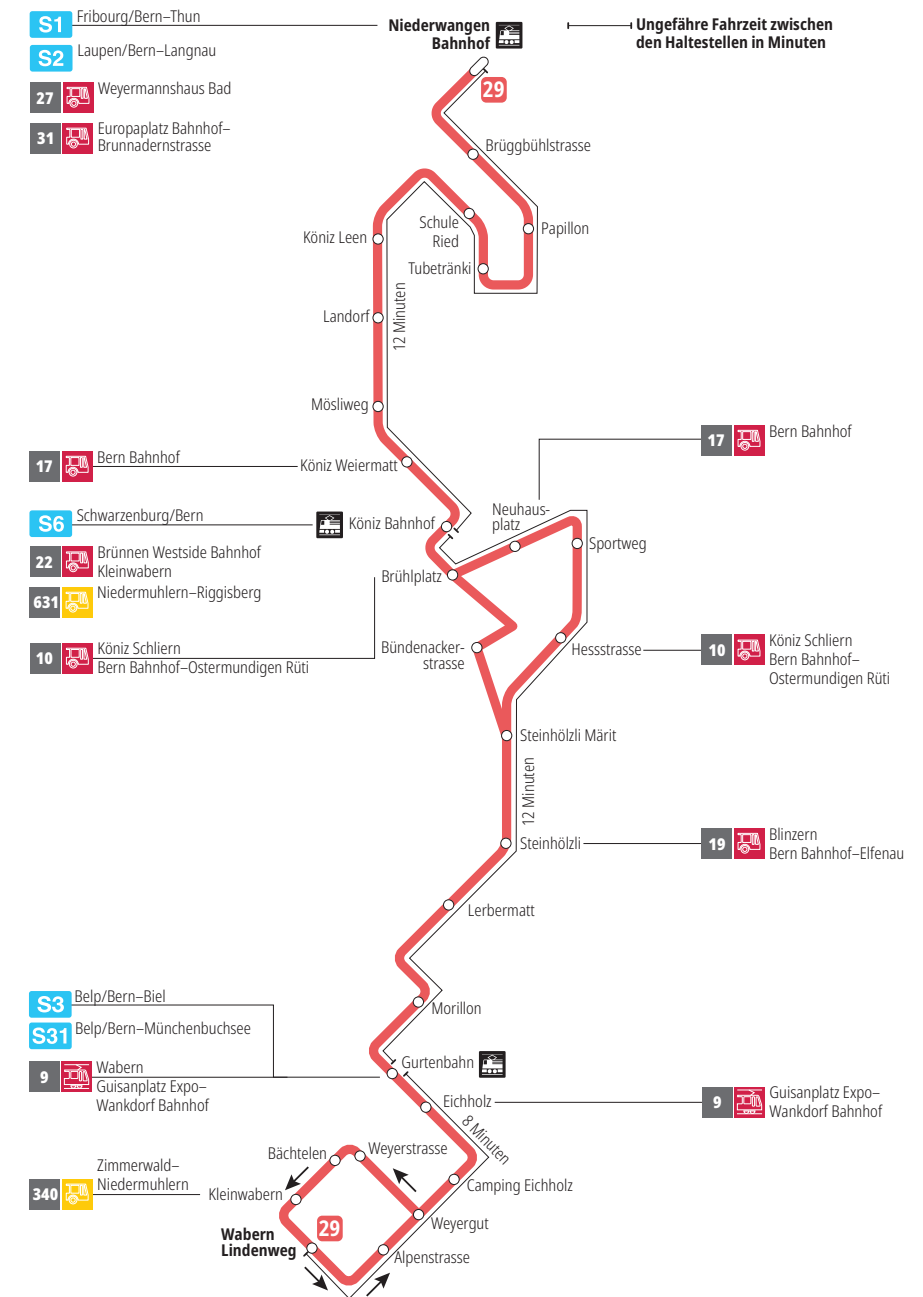

Linie 29

Niederwangen Bahnhof - Wabern Lindenweg
Wabern Lindenweg - Niederwangen Bahnhof

Abfahrten ab Köniz Bahnhof ▶▶▶ Niederwangen Bahnhof

Gültig vom 10.12.2023 bis 14.12.2024

	Montag–Freitag	Samstag	Sonn- und Feiertag
5h			
6h	12 27 41 56		
7h	11 26 41 56	12 42	
8h	11 26 41 56	12 42 57	43
9h	11 26 41 56	12 27 42 57	13 43
10h	11 26 41 56	12 27 42 57	13 43
11h	11 26 41 56	12 27 42 57	12 42
12h	11 26 41 56	12 27 41 56	12 42
13h	11 26 41 56	11 26 41 56	12 42
14h	11 26 41 56	11 26 41 56	12 42
15h	11 26 41 55	11 26 41 56	12 42
16h	10 25 40 55	11 26 41 56	12 42
17h	10 25 40 55	11 26 41 56	12 42
18h	10 25 41 56	11 27 42 57	12 42
19h	11 26 41 56	12 42	12 44
20h	11 27 44	12 44	14 44
21h	14 44	14 44	14 44
22h	14 48	14 48	14 48
23h			
0h			

Alles Niederflrbusse (ohne Gewähr) &

Für Anschlüsse und Einhaltung der Abfahrtszeiten besteht keine Gewähr.

Feiertage:

1. und 2. Januar, Karfreitag, Ostermontag, Auffahrt, Pfingstmontag, 1. August, 25. und 26. Dezember.

Aktuelle Infos zur Haltestelle und Verkehrsmeldungen
QR-Code scannen und Ihre nächsten Abfahrten in Echtzeit sehen

- öV Plus App: Fahrplan und Tickets schweizweit
- twitter.com/bernmobil

Infos zur Mobilität in Stadt und Region Bern