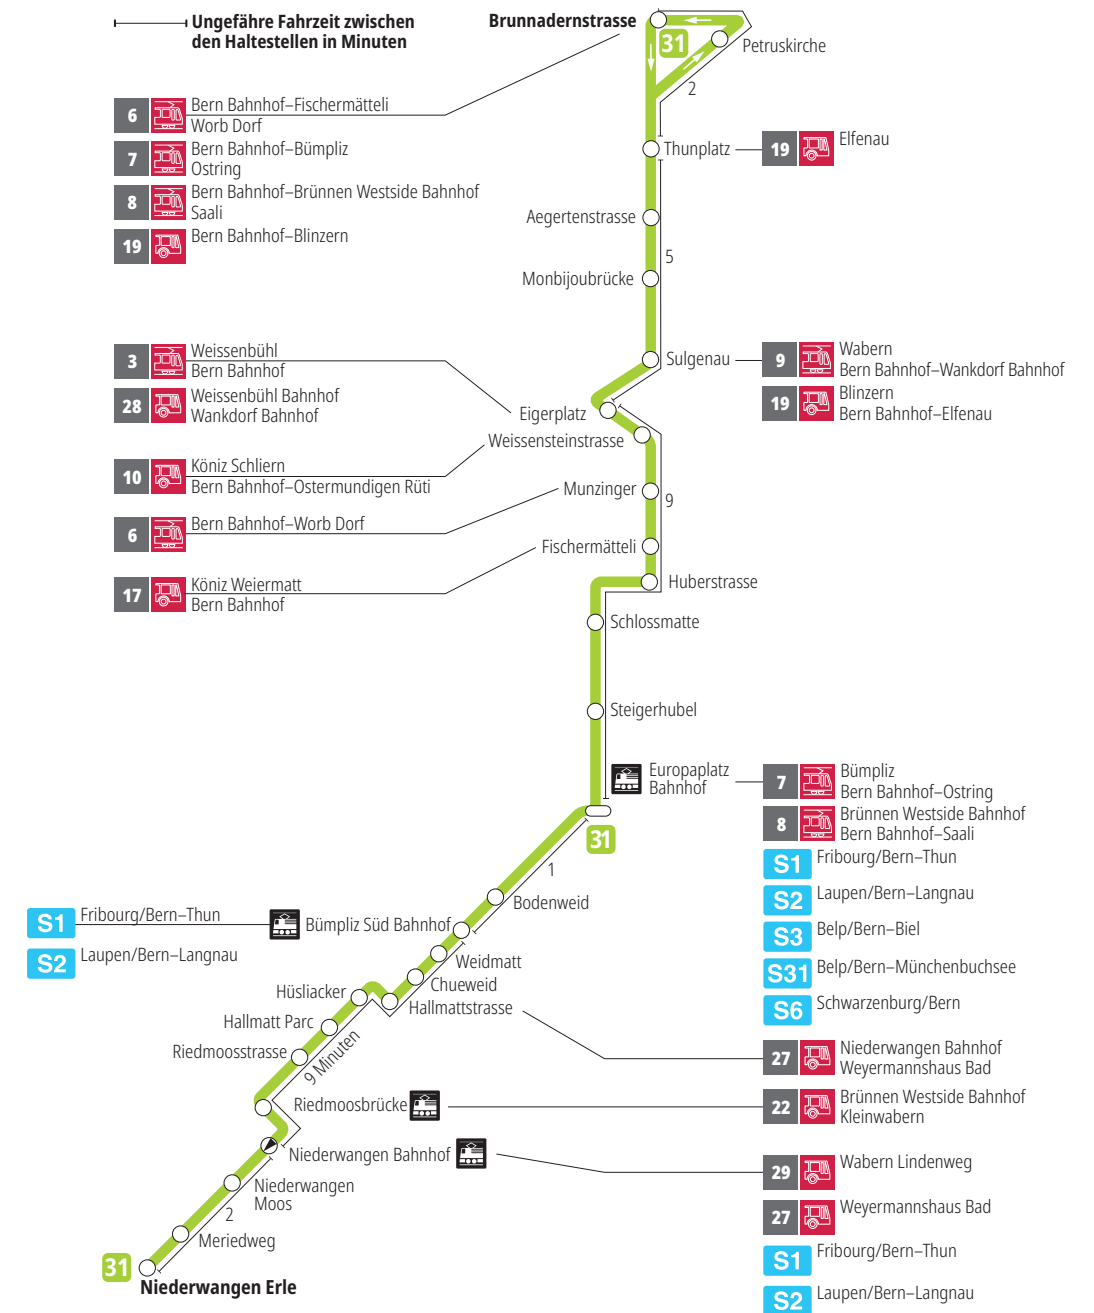

Linie 31

Niederwangen – Europaplatz Bahnhof – Brunnadernstrasse
Brunnadernstrasse – Europaplatz Bahnhof – Niederwangen

BERNMOBIL
ZUSAMMEN UNTERWEGS

Abfahrten ab Europaplatz Bahnhof ▶▶▶ Niederwangen Bahnhof

Gültig vom 10.12.2023 bis 14.12.2024

	Montag–Freitag	Samstag
5h	46	
6h	01 16 31 46	48
7h	01 16 31 46	18 48
8h	01 16 46	18 48
9h	16 49	18 49
10h	19 49	19 49
11h	16 46	19 49
12h	16 46	19 49
13h	16 46	19 49
14h	16 46	19 49
15h	16 46	19 49
16h	01 17 33 48	19 49
17h	03 18 33 48	19 48
18h	03 17 46	18 48
19h	16 46	18 48
20h		
21h		
22h		
23h		
0h		

Alles Niederflrbusse (ohne Gewähr) &

Für Anschlüsse und Einhaltung der Abfahrtszeiten besteht keine Gewähr.

Feiertage:

1. und 2. Januar, Karfreitag, Ostermontag, Auffahrt, Pfingstmontag, 1. August, 25. und 26. Dezember.

Aktuelle Infos zur Haltestelle und Verkehrsmeldungen
QR-Code scannen und Ihre nächsten Abfahrten in Echtzeit sehen

- öV Plus App: Fahrplan und Tickets schweizweit
- twitter.com/bernmobil

Infos zur Mobilität in Stadt und Region Bern